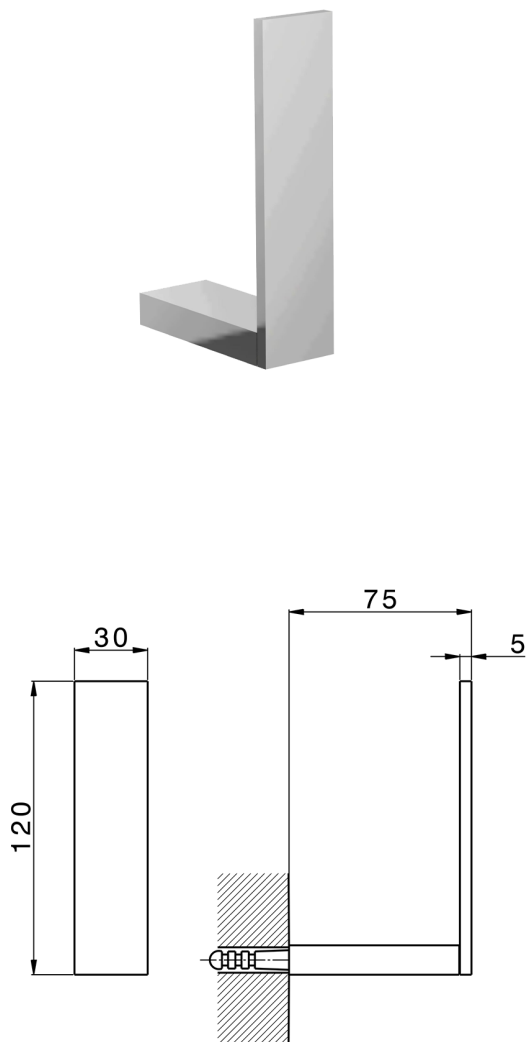

Porta rollo de recambio ACCESORIOS BAÑO_QU090410

MODELO **QU090410**

Porta rollo de recambio

ACABADOS DISPONIBLES

- **21** 21 Cromo
- **2B** 2B Niquel Brillo
- **2F** 2F Niquel Cepillado
- **2Q** 2Q Black Titanium
- **40** 40 Negro Mate
- **4Q** 4Q Blanco Mate

CARACTERÍSTICAS

2025-01-15