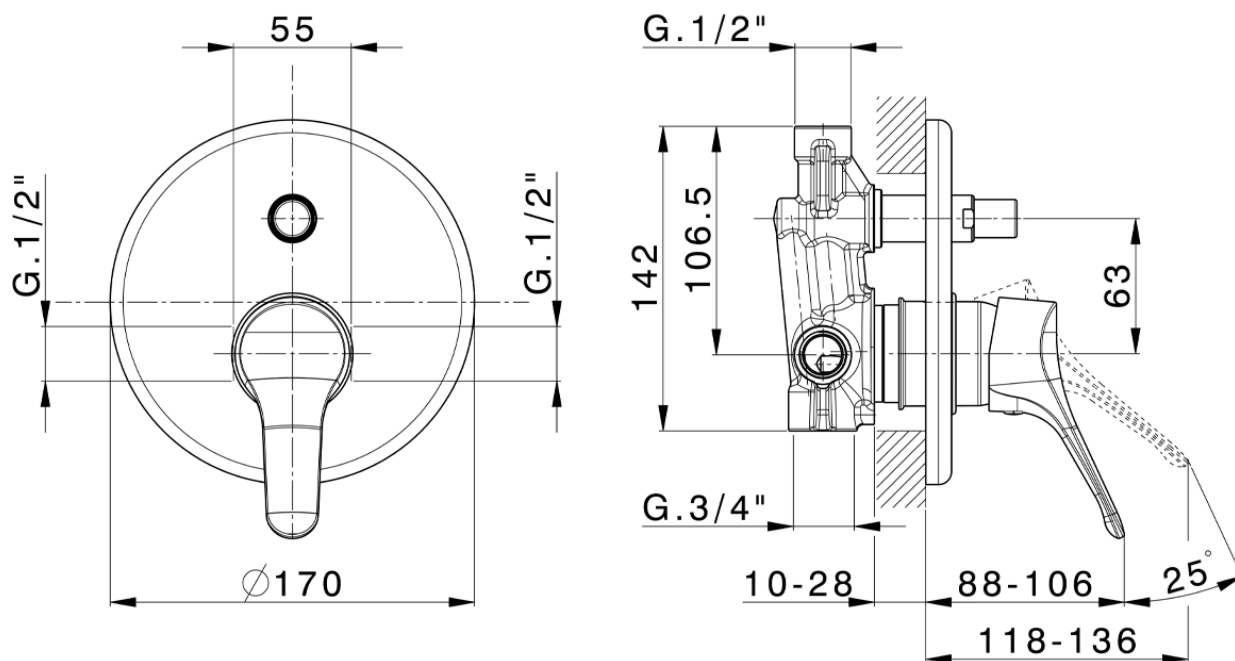

Baño/ducha monomando empotrado MITO3_M3000210

M3000210

<https://es.cisal.it/bano-ducha-monomando-empotrado-mito3-m3000210>

2026-04-30