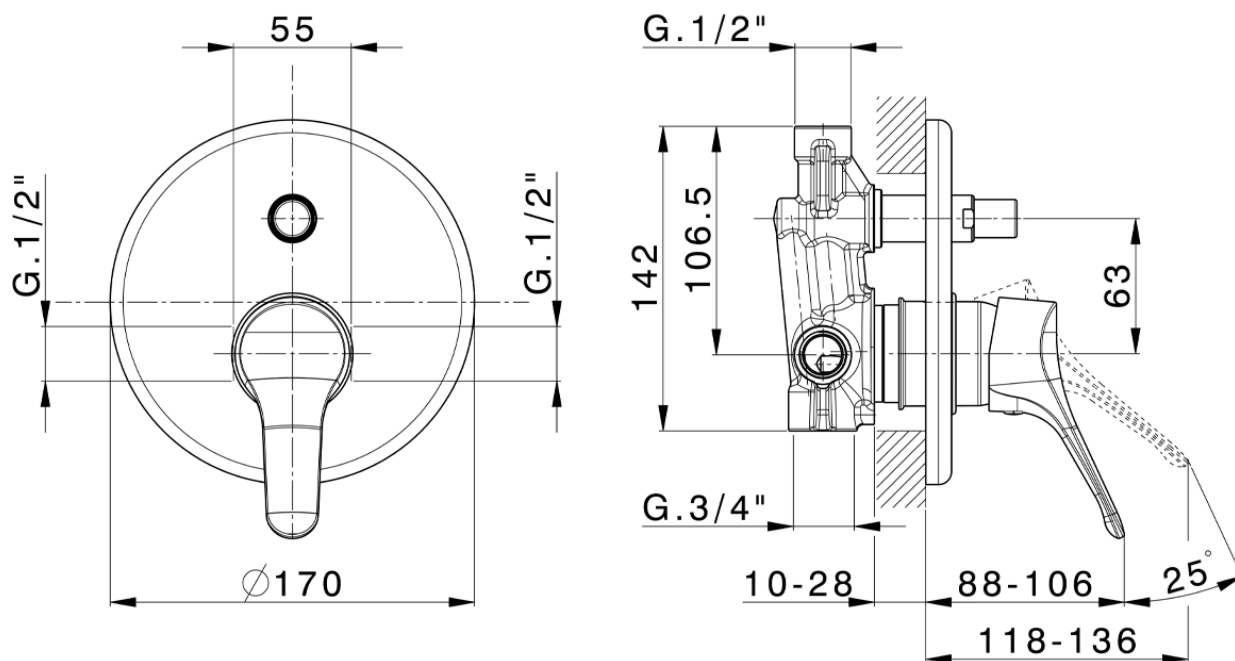

## Baño/ducha monomando empotrado MITO3\_M3000210

M3000210

<https://es.cisal.it/bano-ducha-monomando-empotrado-mito3-m3000210>

2026-06-14