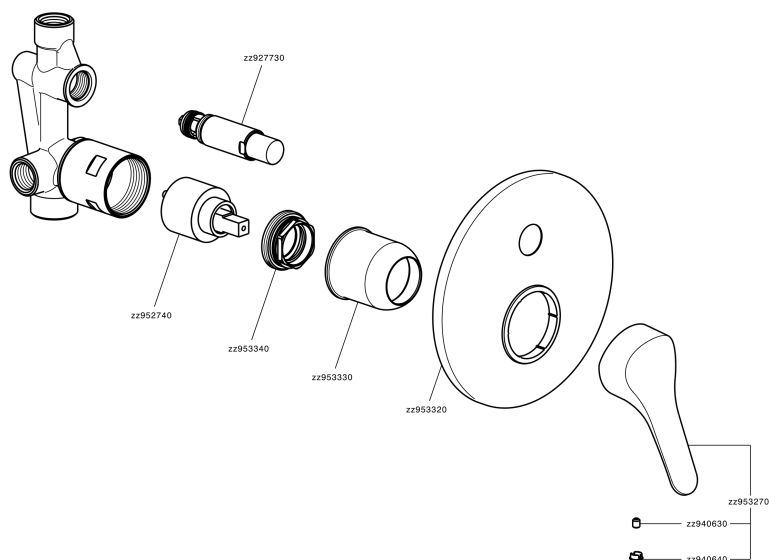

## Baño/ducha monomando empotrado MITO3\_M3000210

M3000210

<https://es.cisal.it/bano-ducha-monomando-empotrado-mito3-m3000210>

2026-06-15