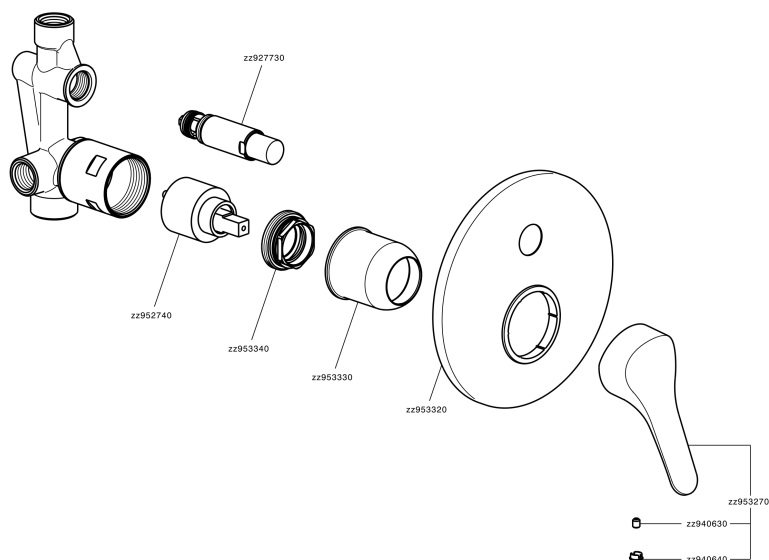

Baño/ducha monomando empotrado MITO3_M3000210

MODELO **M3000210**

Baño/ducha monomando empotrado, comprensivo de parte empotrada, desviador automático 2 salidas

ACABADOS DISPONIBLES

21 21 Cromo

CARACTERÍSTICAS

Recambio Cartucho **ZZ95274000**

Cartucho Monomando 40 mm

Baño/ducha monomando empotrado MITO3_M3000210

M3000210

<https://es.cisal.it/bano-ducha-monomando-empotrado-mito3-m3000210>

2026-04-30