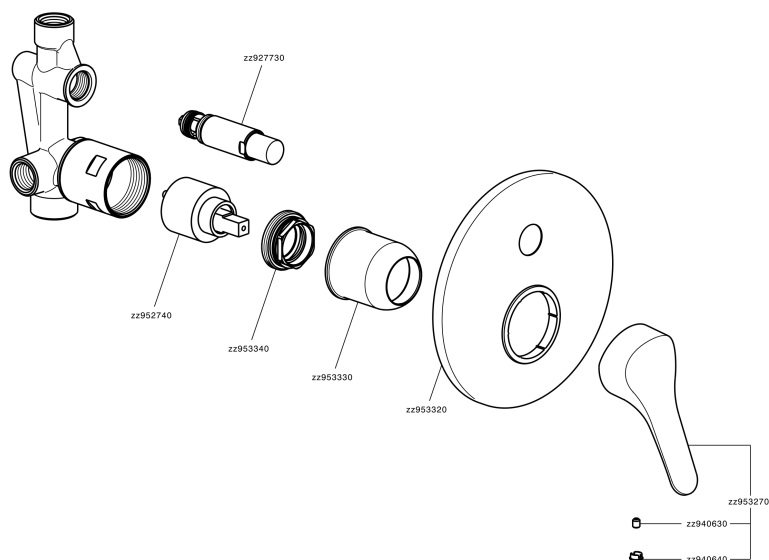

## Baño/ducha monomando empotrado MITO3\_M3000210

MODELO **M3000210**

Baño/ducha monomando empotrado, comprensivo de parte empotrada, desviador automático 2 salidas

ACABADOS DISPONIBLES

**21** 21 Cromo

CARACTERÍSTICAS

Recambio Cartucho **ZZ95274000**

**Cartucho Monomando 40 mm**

## Baño/ducha monomando empotrado MITO3\_M3000210

M3000210

<https://es.cisal.it/bano-ducha-monomando-empotrado-mito3-m3000210>

2026-06-15