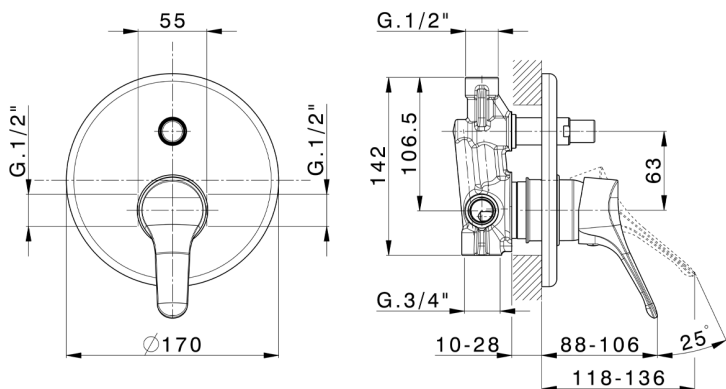

## Baño/ducha monomando empotrado MITO3\_M3000210

MODELO **M3000210**

Baño/ducha monomando empotrado, comprensivo de parte empotrada, desviador automático 2 salidas

ACABADOS DISPONIBLES

**21** 21 Cromo

CARACTERÍSTICAS

Recambio Cartucho **ZZ95274000**

**Cartucho Monomando 40 mm**

## Baño/ducha monomando empotrado MITO3\_M3000210

M3000210

<https://es.cisal.it/bano-ducha-monomando-empotrado-mito3-m3000210>

2026-06-15