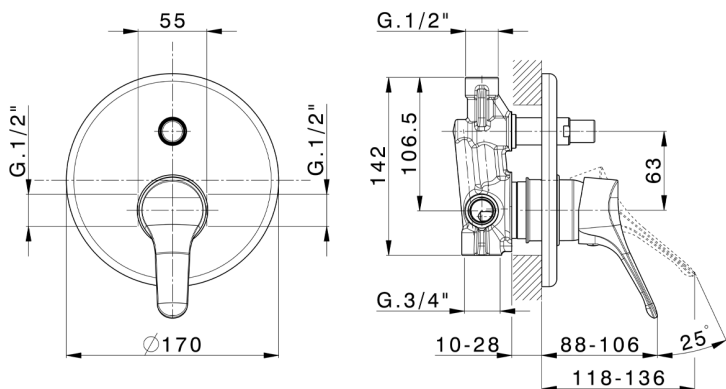

Baño/ducha monomando empotrado MITO3_M3000210

MODELO **M3000210**

Baño/ducha monomando empotrado, comprensivo de parte empotrada, desviador automático 2 salidas

ACABADOS DISPONIBLES

21 21 Cromo

CARACTERÍSTICAS

Recambio Cartucho **ZZ95274000**

Cartucho Monomando 40 mm

Baño/ducha monomando empotrado MITO3_M3000210

M3000210

<https://es.cisal.it/bano-ducha-monomando-empotrado-mito3-m3000210>

2026-04-30