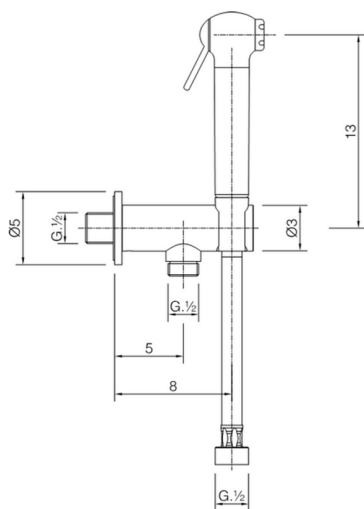

Kit ducha higiénica para bidé DUCHAS HIGIÉNICAS_SC007910

MODELO **SC007910**

Kit ducha higiénica para bidé, soporte mural con válvula de seguridad, Ducha higiénica, flexible PVC 120 cm

ACABADOS DISPONIBLES

CARACTERÍSTICAS

Ducha higiénica

Duchita higiénica

Ducha higiénica, para el cuidado de la higiene personal.

2024-12-21