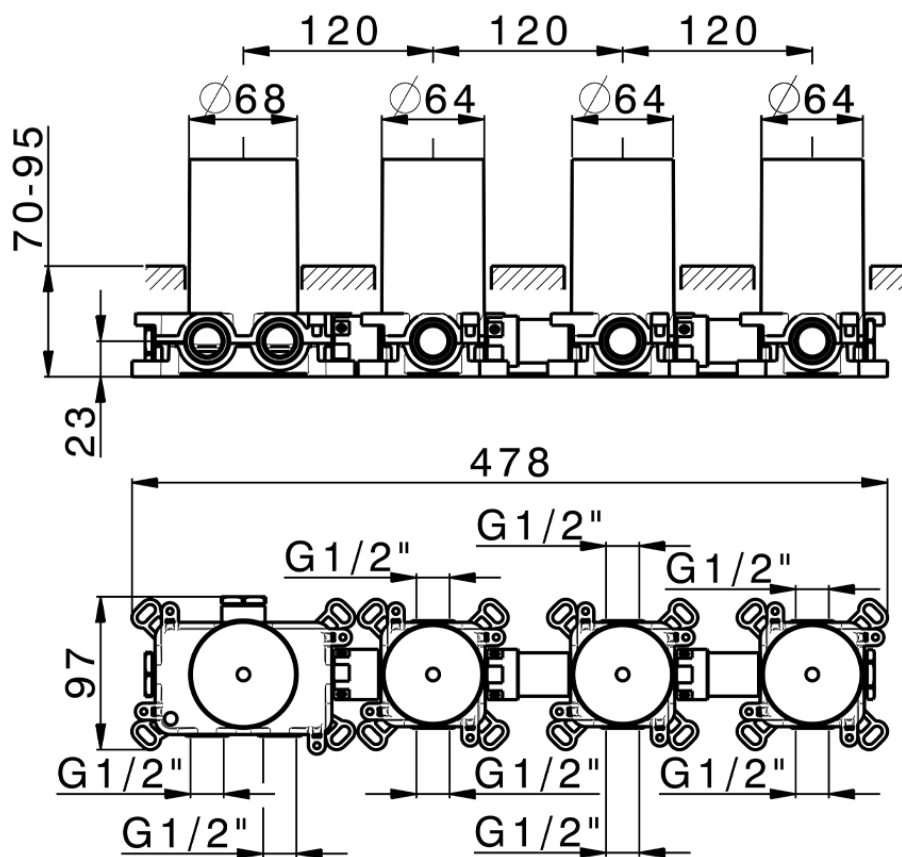

Parte empotrada termostático 3 funciones PUSH&SHOWER_ZA0G63R0

ZA0G63R0

<https://es.cisal.it/parte-empotrada-termostatico-3-funciones-pushshower-za0g63r0>

2026-05-01