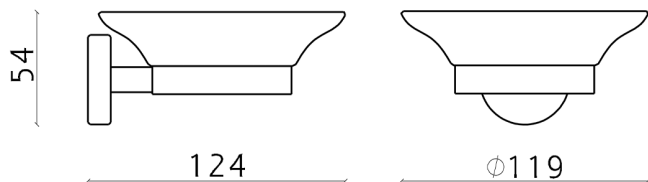

## Jabonera XION\_XI090601

MODELO **XI090601**

Jabonera,de pared recipiente de cristal,Inox AISI 304

ACABADOS DISPONIBLES

**D1** D1 Inox Cepillado

CARACTERÍSTICAS

2024-12-22