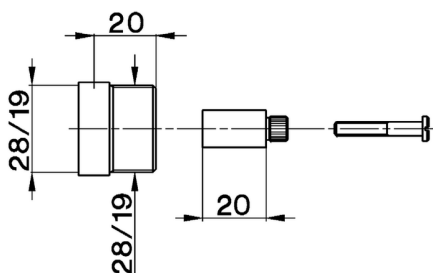

Alargador COMPLEMENTOS_ZA000340

MODELO **ZA000340**

Alargador, para grifos empotrados art.30

ACABADOS DISPONIBLES

-  **21** 21 Cromo
-  **24** 24 Oro
-  **26** 26 Cobre Viejo
-  **27** 27 Bronce Viejo

CARACTERÍSTICAS