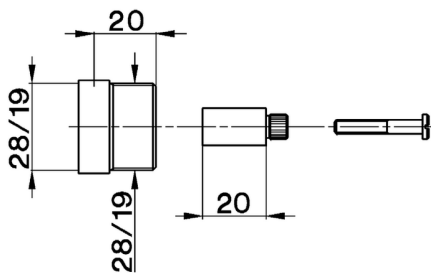

Alargador COMPLEMENTOS_ZA000340

MODELO **ZA000340**

Alargador, para grifos empotrados art.30

ACABADOS DISPONIBLES

-  **21** 21 Cromo
-  **24** 24 Oro
-  **26** 26 Cobre Viejo
-  **27** 27 Bronce Viejo

CARACTERÍSTICAS