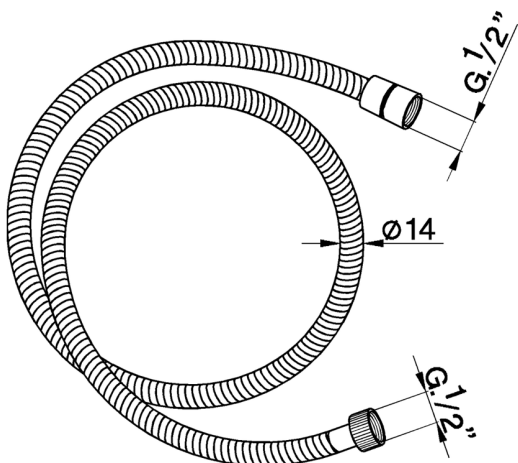

Flexible SHOWER_ZA009010

MODELO **ZA009010**

Flexible,flexible Latón 150 cm

ACABADOS DISPONIBLES

-  **21** 21 Cromo
-  **24** 24 Oro
-  **26** 26 Cobre Viejo
-  **27** 27 Bronce Viejo
-  **2A** 2A Niquel Satinado Cepillado
-  **2B** 2B Niquel Brillo