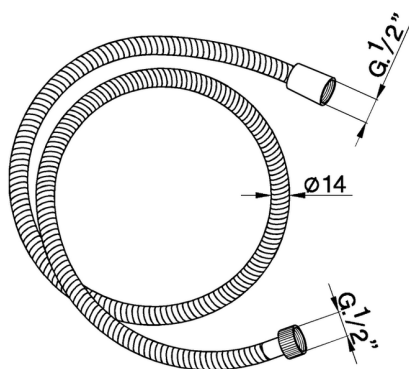

Flexible SHOWER_ZA009022

MODELO **ZA009022**

Flexible, flexible PVC 150 cm

ACABADOS DISPONIBLES

CARACTERÍSTICAS

2024-11-01