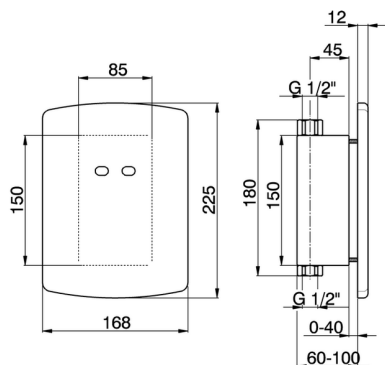

Urinario electrónico empotrado TRONIC_TN002710

MODELO **TN002710**

Urinario electrónico empotrado, alimentación de batería

ACABADOS DISPONIBLES

21 21 Cromo

CARACTERÍSTICAS

Urinario elettronico empotrado TRONIC_TN002710

cisal

TN 00271 0 (TN 00271 1)

NR	DESCRIZIONE DESCRIPTION DESCRIPTION BESCHREIBUNG DESCRIPCIÓN	N.CODICE NR.CODE CODE NO. WERSKNR. N.CÓDIGO	NR	DESCRIZIONE DESCRIPTION DESCRIPTION BESCHREIBUNG DESCRIPCIÓN	N.CODICE NR.CODE CODE NO. WERSKNR. N.CÓDIGO	NR	DESCRIZIONE DESCRIPTION DESCRIPTION BESCHREIBUNG DESCRIPCIÓN	N.CODICE NR.CODE CODE NO. WERSKNR. N.CÓDIGO
	. Parte elettronica orinatoio inc.a batteria . Electr.pour urinoir encastr.- alim.par pile							
1	. Electronic set for concealed battery urinal set . Parte electrónica urinario por empotrar c/bate . Elektronik f/UP-Urinalarmatur - Batteriebetrieb	ZZ950450						
1	. Parte elettronica orinatoio inc.a rete . Electr.pour urinoir encastr.-alim.pour brancher	ZZ950460						
	. Electronic set for concealed net urinal set . Parte electrónica urinario por empotrar de rec . Elektronik f/UP-Urinalarmatur - Netzbetrieb							
2	. Electrovalvola per lavabo . Electronvanne pour lavabo	ZZ950360						
	. Electronic valve for basin . Electroválvula para lavabo . Elektroventil für Waschtschbatterie							
3	. Trasformatore per orinatoio incasso . Transformateur pour urinoir encastrer	ZZ950470						
	. Transformer for concealed net urinal set . Transformador para urinario por empotrar . Steckernetzteil f/UP-Urinalarmatur							

TN002710

<https://es.cisal.it/urinario-electronico-empotrado-tronic-tn002710>

2026-06-15