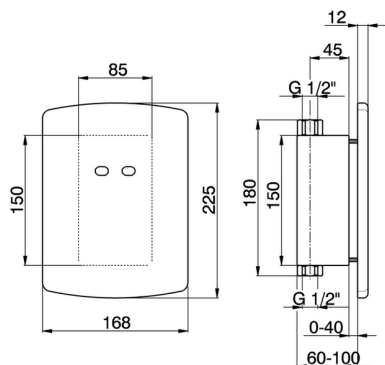

## Urinario electrónico empotrado TRONIC\_TN002710

MODELO **TN002710**

Urinario electrónico empotrado, alimentación de batería

ACABADOS DISPONIBLES

CARACTERÍSTICAS

## Urinario elettronico empotrado TRONIC\_TN002710