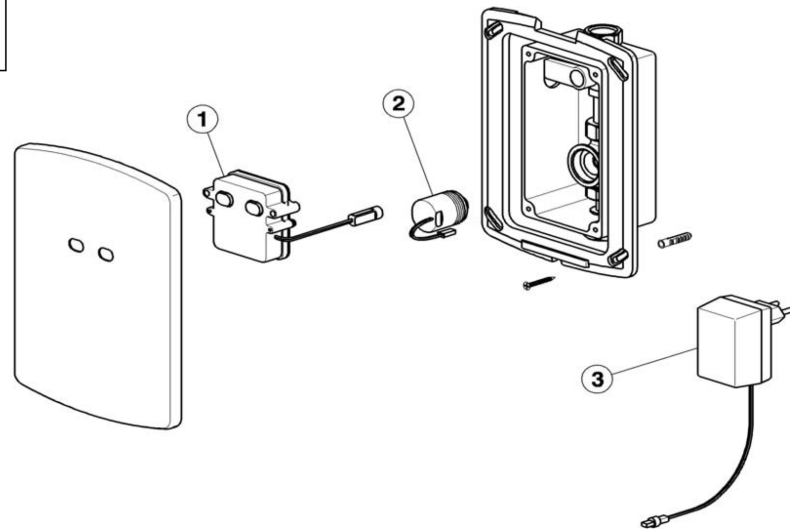

Urinario electrónico empotrado TRONIC_TN002710

MODELO **TN002710**

Urinario electrónico empotrado, alimentación de batería

ACABADOS DISPONIBLES

21 21 Cromo

CARACTERÍSTICAS

Urinario elettronico empotrado TRONIC_TN002710

cisal

TN 00271 0 (TN 00271 1)

NR	DESCRIZIONE DESCRIPTION DESCRIPTION BESCHREIBUNG DESCRIPCIÓN	N.CODICE NR.CODE CODE NO. WERSKNR. N.CÓDIGO	NR	DESCRIZIONE DESCRIPTION DESCRIPTION BESCHREIBUNG DESCRIPCIÓN	N.CODICE NR.CODE CODE NO. WERSKNR. N.CÓDIGO	NR	DESCRIZIONE DESCRIPTION DESCRIPTION BESCHREIBUNG DESCRIPCIÓN	N.CODICE NR.CODE CODE NO. WERSKNR. N.CÓDIGO
	. Parte elettronica orinatoio inc.a batteria . Electr.pour urinoir encastr.- alim.par pile							
1	. Electronic set for concealed battery urinal set . Parte electrónica urinario por empotrar c/bate . Elektronik f/UP-Urinalarmatur - Batteriebetrieb	ZZ950450						
1	. Parte elettronica orinatoio inc.a rete . Electr.pour urinoir encastr.-alim.pour brancher	ZZ950460						
	. Electronic set for concealed net urinal set . Parte electrónica urinario por empotrar de rec . Elektronik f/UP-Urinalarmatur - Netzbetrieb							
2	. Electrovalvola per lavabo . Electronvanne pour lavabo	ZZ950360						
	. Electronic valve for basin . Electroválvula para lavabo . Elektroventil für Waschtschbatterie							
3	. Trasformatore per orinatoio incasso . Transformateur pour urinoir encastrer	ZZ950470						
	. Transformer for concealed net urinal set . Transformador para urinario por empotrar . Steckernetzteil f/UP-Urinalarmatur							

TN002710

<https://es.cisal.it/urinario-electronico-empotrado-tronic-tn002710>

2026-06-15