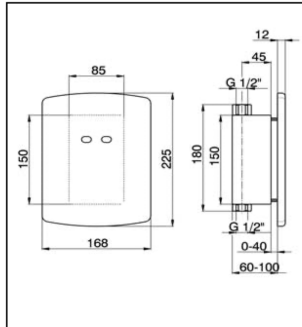

Urinario elettronico empotrado TRONIC_TN002710

cisal

TN 00271 0 (TN 00271 1)

NR	DESCRIZIONE DESCRIPTION DESCRIPTION BESCHREIBUNG DESCRIPCIÓN	N.CODICE NR.CODE CODE NO. WERSKNR. N.CÓDIGO	NR	DESCRIZIONE DESCRIPTION DESCRIPTION BESCHREIBUNG DESCRIPCIÓN	N.CODICE NR.CODE CODE NO. WERSKNR. N.CÓDIGO	NR	DESCRIZIONE DESCRIPTION DESCRIPTION BESCHREIBUNG DESCRIPCIÓN	N.CODICE NR.CODE CODE NO. WERSKNR. N.CÓDIGO
	. Parte elettronica orinatoio inc.a batteria . Electr.pour urinoir encastr.- alim.par pile							
1	. Electronic set for concealed battery urinal set . Parte electrónica urinario por empotrar c/bate . Elektronik f/UP-Urinalarmatur - Batteriebetrieb	ZZ950450						
1	. Parte elettronica orinatoio inc.a rete . Electr.pour urinoir encastr.-alim.pour brancher	ZZ950460						
	. Electronic set for concealed net urinal set . Parte electrónica urinario por empotrar de rec . Elektronik f/UP-Urinalarmatur - Netzbetrieb							
2	. Electrovalvola per lavabo . Electronvanne pour lavabo	ZZ950360						
	. Electronic valve for basin . Electroválvula para lavabo . Elektroventil für Waschtschbatterie							
3	. Trasformatore per orinatoio incasso . Transformateur pour urinoir encastrer	ZZ950470						
	. Transformer for concealed net urinal set . Transformador para urinario por empotrar . Steckernetzteil f/UP-Urinalarmatur							

TN002710

<https://es.cisal.it/urinario-electronico-empotrado-tronic-tn002710>

2026-05-01