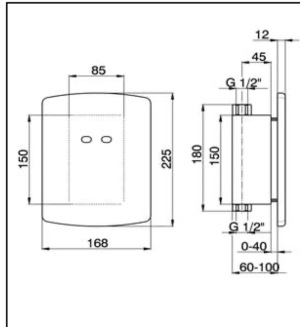

Urinario electrónico empotrado TRONIC_TN002710

MODELO **TN002710**

Urinario electrónico empotrado, alimentación de batería

ACABADOS DISPONIBLES

21 21 Cromo

CARACTERÍSTICAS

Urinario elettronico empotrado TRONIC_TN002710

cisal

TN 00271 0 (TN 00271 1)

NR	DESCRIZIONE DESCRIPTION DESCRIPTION BESCHREIBUNG DESCRIPCIÓN	N.CODICE NR.CODE CODE NO. WERSKNR. N.CÓDIGO	NR	DESCRIZIONE DESCRIPTION DESCRIPTION BESCHREIBUNG DESCRIPCIÓN	N.CODICE NR.CODE CODE NO. WERSKNR. N.CÓDIGO	NR	DESCRIZIONE DESCRIPTION DESCRIPTION BESCHREIBUNG DESCRIPCIÓN	N.CODICE NR.CODE CODE NO. WERSKNR. N.CÓDIGO
	. Parte elettronica orinatoio inc.a batteria . Electr.pour urinoir encastr.- alim.par pile							
1	. Electronic set for concealed battery urinal set . Parte electrónica urinario por empotrar c/bate . Elektronik f/UP-Urinalarmatur - Batteriebetrieb	ZZ950450						
1	. Parte elettronica orinatoio inc.a rete . Electr.pour urinoir encastr.-alim.pour brancher	ZZ950460						
	. Electronic set for concealed net urinal set . Parte electrónica urinario por empotrar de rec . Elektronik f/UP-Urinalarmatur - Netzbetrieb							
2	. Electrovalvola per lavabo . Electronvanne pour lavabo	ZZ950360						
	. Electronic valve for basin . Electroválvula para lavabo . Elektroventil für Waschtschbatterie							
3	. Trasformatore per orinatoio incasso . Transformateur pour urinoir encastrer	ZZ950470						
	. Transformer for concealed net urinal set . Transformador para urinario por empotrar . Steckernetzteil f/UP-Urinalarmatur							