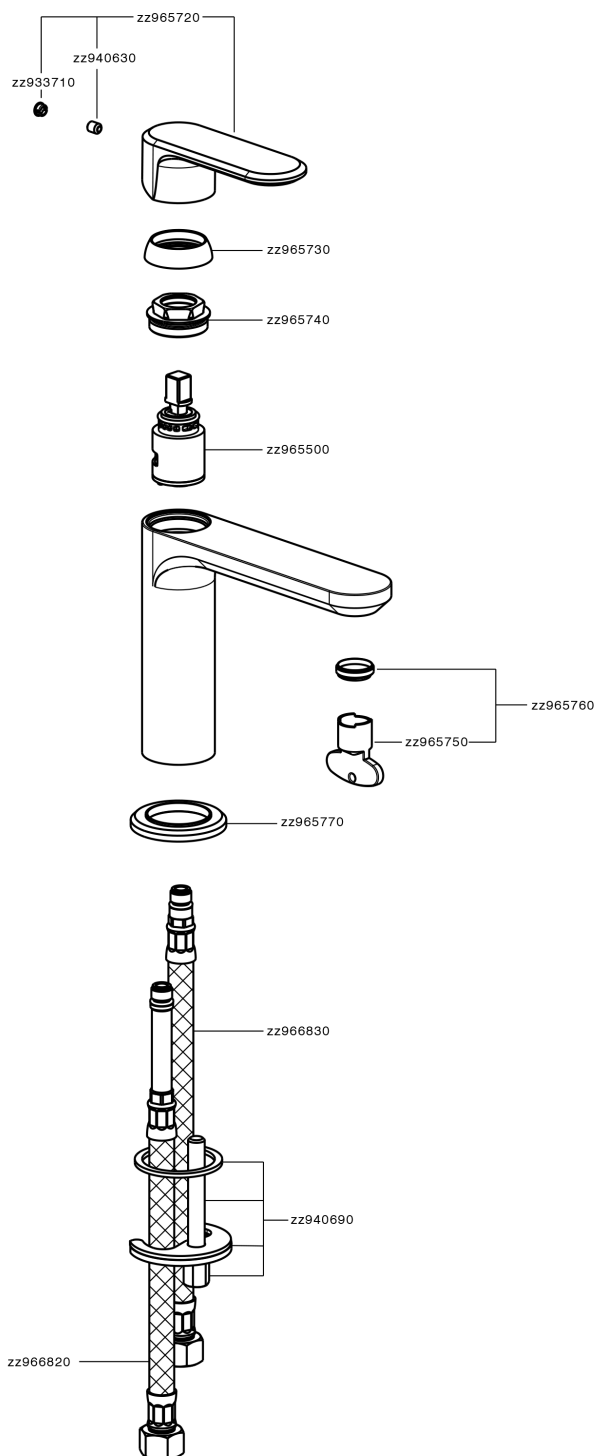

Lavabo monomando LINEAVIVA_LV000540

MODELO **LV000540**

Lavabo monomando, sin desagüe automático, latiguillos acero G.3/8"

ACABADOS DISPONIBLES

-  **21** 21 Cromo
-  **2B** 2B Niquel Brillo
-  **2F** 2F Niquel Cepillado
-  **40** 40 Negro Mate
-  **4Q** 4Q Blanco Mate

CARACTERÍSTICAS

Recambio Cartucho **ZZ96550000**

Cartucho Monomando 25 mm

Lavabo monomando LINEAVIVA_LV000540

LV000540

<https://es.cisal.it/lavabo-monomando-lineaviva-lv000540>

2024-11-23