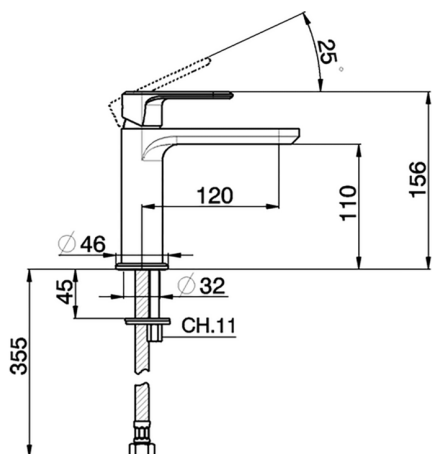

Lavabo monomando LINEAVIVA_LV000540

MODELO **LV000540**

Lavabo monomando, sin desagüe automático, latiguillos acero G.3/8"

ACABADOS DISPONIBLES

-  **21** 21 Cromo
-  **2B** 2B Niquel Brillo
-  **2F** 2F Niquel Cepillado
-  **40** 40 Negro Mate
-  **4Q** 4Q Blanco Mate

CARACTERÍSTICAS

Recambio Cartucho **ZZ96550000**

Cartucho Monomando 25 mm

Lavabo monomando LINEAVIVA_LV000540

LV000540

<https://es.cisal.it/lavabo-monomando-lineaviva-lv000540>

2024-11-23