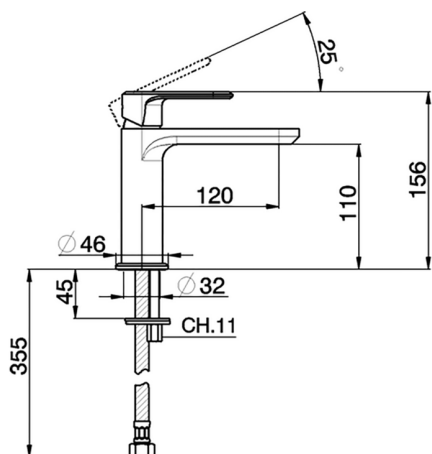

Lavabo monomando LINEAVIVA_LV000540

MODELO **LV000540**

Lavabo monomando, sin desagüe automático, latiguillos acero G.3/8"

ACABADOS DISPONIBLES

-  **21** 21 Cromo
-  **2B** 2B Niquel Brillo
-  **2F** 2F Niquel Cepillado
-  **40** 40 Negro Mate
-  **4Q** 4Q Blanco Mate

CARACTERÍSTICAS

Recambio Cartucho **ZZ96550000**

Cartucho Monomando 25 mm

Lavabo monomando LINEAVIVA_LV000540

LV000540

<https://es.cisal.it/lavabo-monomando-lineaviva-lv000540>

2024-11-21