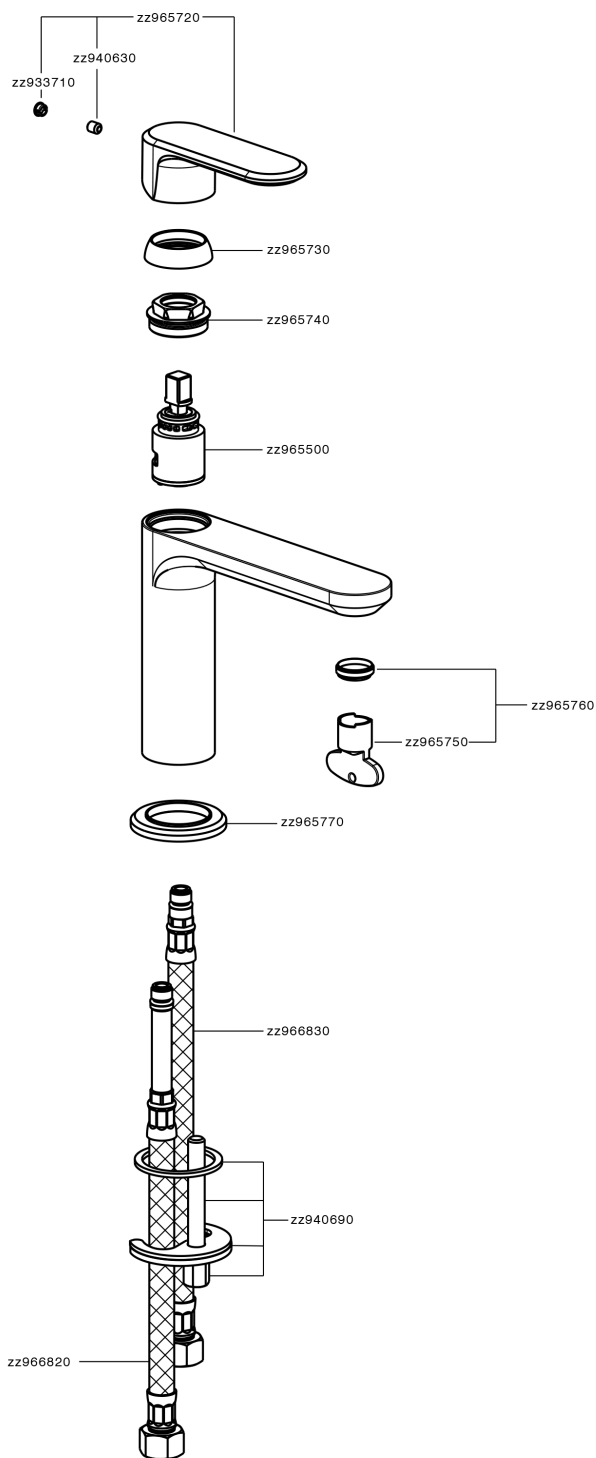

Lavabo monomando LINEAVIVA_LV000540

MODELO **LV000540**

Lavabo monomando, sin desagüe automático, latiguillos acero G.3/8"

ACABADOS DISPONIBLES

-  **21** 21 Cromo
-  **2B** 2B Niquel Brillo
-  **2F** 2F Niquel Cepillado
-  **40** 40 Negro Mate
-  **4Q** 4Q Blanco Mate

CARACTERÍSTICAS

Recambio Cartucho **ZZ96550000**

Cartucho Monomando 25 mm

Lavabo monomando LINEAVIVA_LV000540

LV000540

<https://es.cisal.it/lavabo-monomando-lineaviva-lv000540>

2024-11-21