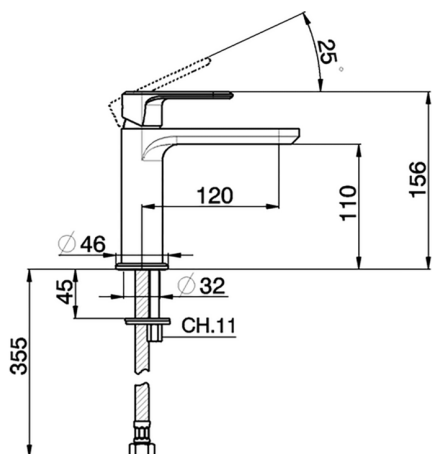

## Lavabo monomando LINEAVIVA\_LV000540

MODELO **LV000540**

Lavabo monomando, sin desagüe automático, latiguillos acero G.3/8"

### CARACTERÍSTICAS

Recambio Cartucho **ZZ96550000**

**Cartucho Monomando 25 mm**