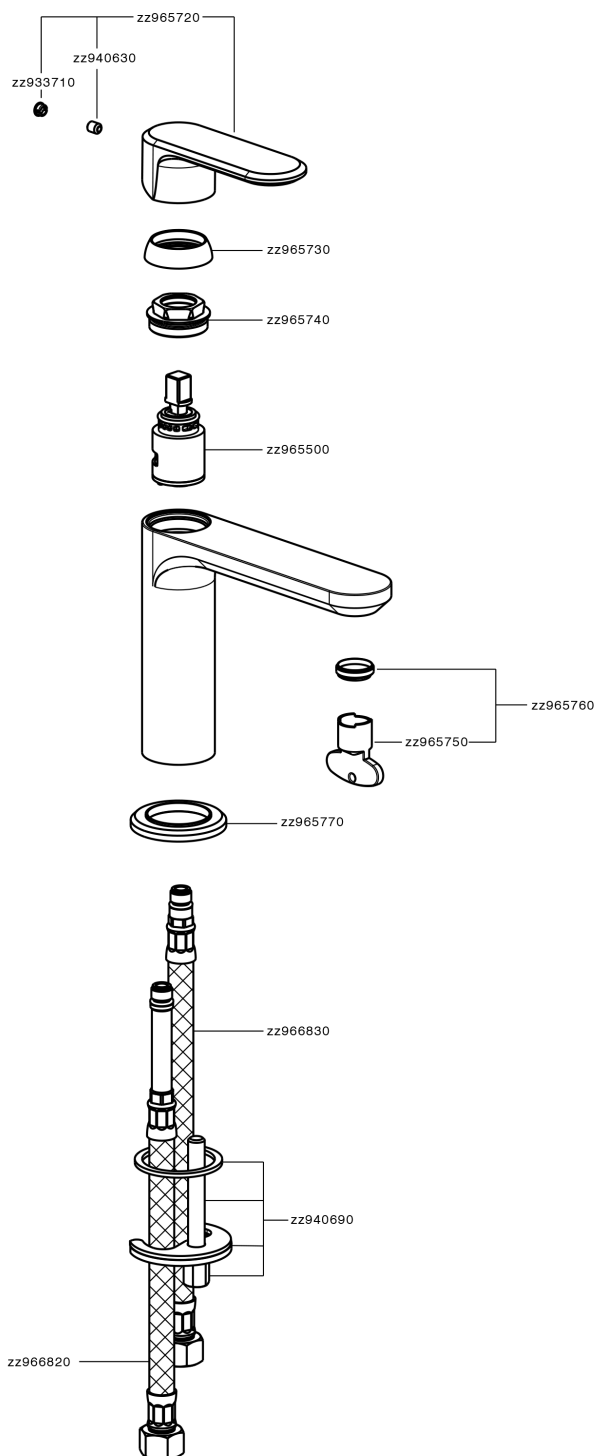

Lavabo monomando LINEAVIVA_LV000540

LV000540

<https://es.cisal.it/lavabo-monomando-lineaviva-lv000540>

2024-11-21