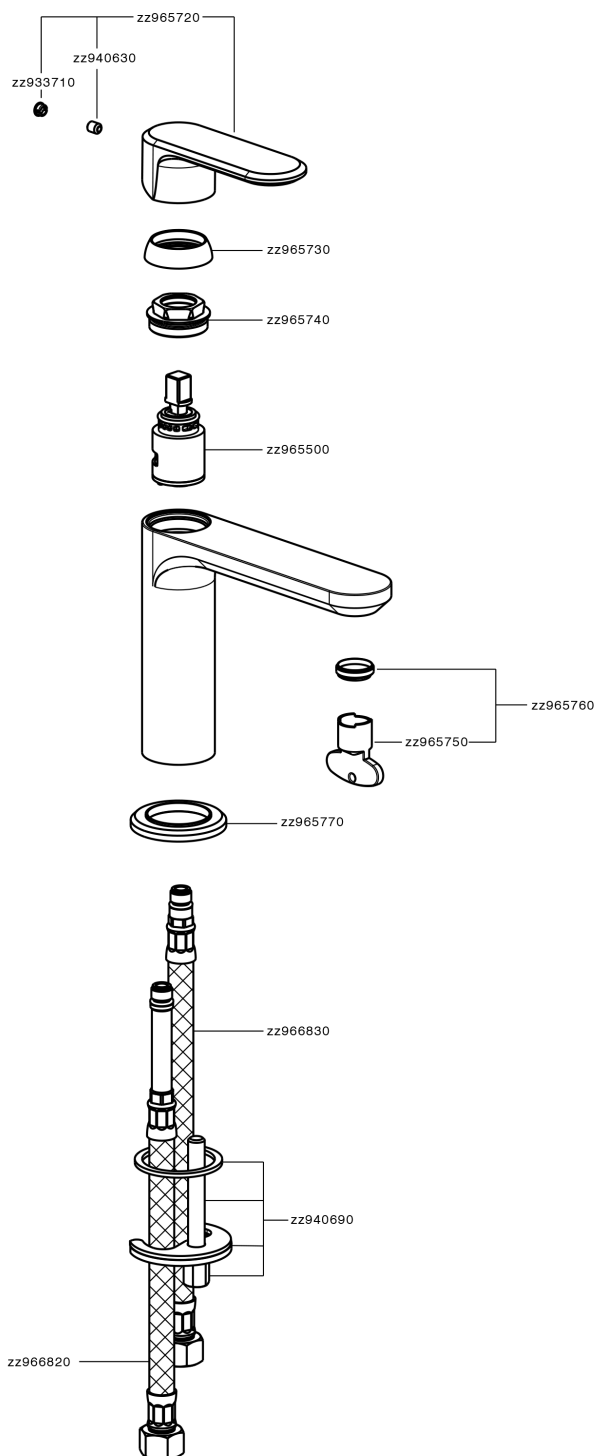

Lavabo monomando LINEAVIVA_LV000540

MODELO **LV000540**

Lavabo monomando, sin desagüe automático, latiguillos acero G.3/8"

ACABADOS DISPONIBLES

-  **21** 21 Cromo
-  **2B** 2B Niquel Brillo
-  **2F** 2F Niquel Cepillado
-  **40** 40 Negro Mate
-  **4Q** 4Q Blanco Mate

CARACTERÍSTICAS

Recambio Cartucho **ZZ96550000**

Cartucho Monomando 25 mm

Lavabo monomando LINEAVIVA_LV000540

LV000540

<https://es.cisal.it/lavabo-monomando-lineaviva-lv000540>

2024-11-24