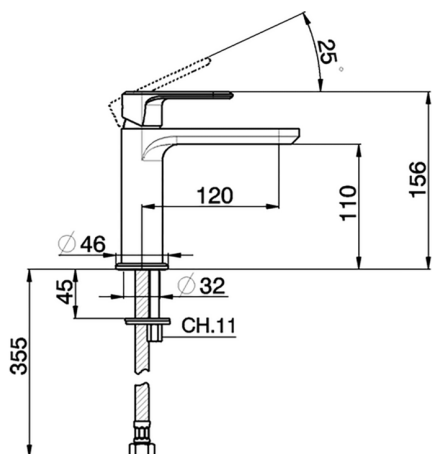

Lavabo monomando LINEAVIVA_LV000540

MODELO **LV000540**

Lavabo monomando, sin desagüe automático, latiguillos acero G.3/8"

ACABADOS DISPONIBLES

-  **21** 21 Cromo
-  **2B** 2B Niquel Brillo
-  **2F** 2F Niquel Cepillado
-  **40** 40 Negro Mate
-  **4Q** 4Q Blanco Mate

CARACTERÍSTICAS

Recambio Cartucho **ZZ96550000**

Cartucho Monomando 25 mm

Lavabo monomando LINEAVIVA_LV000540

LV000540

<https://es.cisal.it/lavabo-monomando-lineaviva-lv000540>

2024-11-24