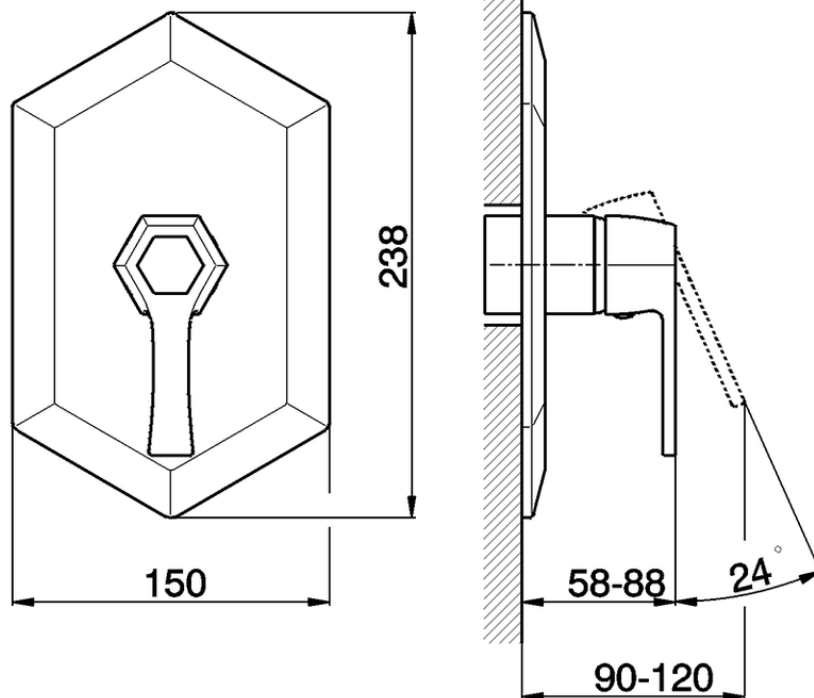

Parte externa monomando ducha empotrada CHERIE_CH003000

CH003000

<https://es.cisal.it/parte-externa-monomando-ducha-empotrada-cherie-ch003000>

Piastra/Plate/Plaque/Platte/Placa
 2-3mm: XX 22-56 YY 52-86
 10mm: XX 15-45 YY 45-75

ZA004310

<https://es.cisal.it/parte-empotrada-monomando-ducha-empotrado-za004310>

2025-01-15