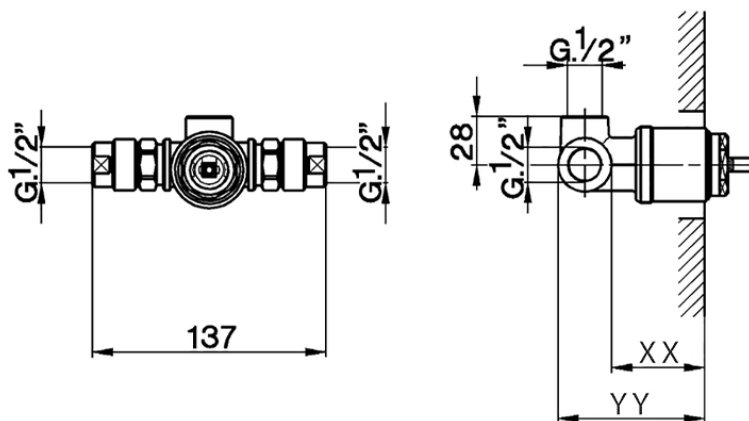

Parte externa monomando ducha empotrada CHERIE_CH003000

CH003000

<https://es.cisal.it/parte-externa-monomando-ducha-empotrada-cherie-ch003000>

Piastra/Plate/Plaque/Platte/Placa
 2-3mm: XX 22-56 YY 52-86
 10mm: XX 15-45 YY 45-75

ZA004310

<https://es.cisal.it/parte-empotrada-monomando-ducha-empotrado-za004310>

2025-01-15