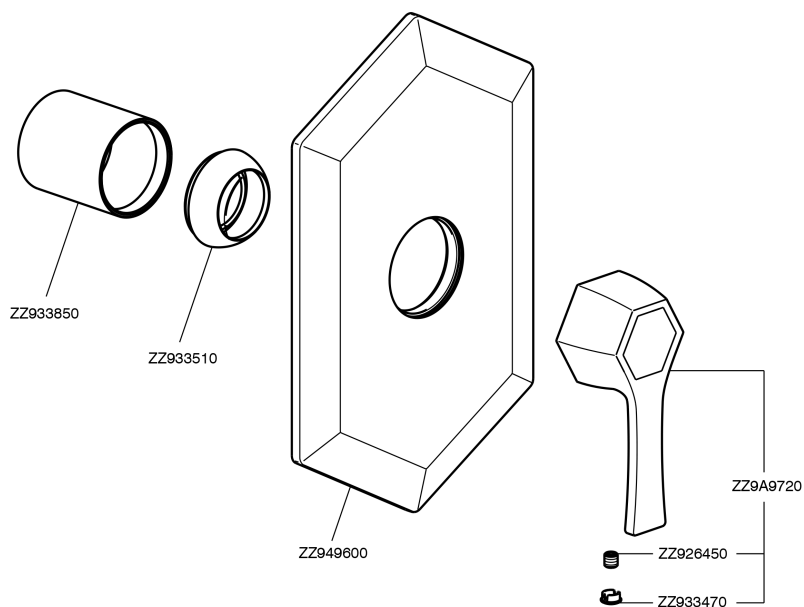

Parte esterna monomando ducha empotrada CHERIE_CH003000

CH003000

<https://es.cisal.it/parte-externa-monomando-ducha-empotrada-cherie-ch003000>

Parte empotrada monomando ducha EMPOTRADO_ZA004310

ZA004310

<https://es.cisal.it/parte-empotrada-monomando-ducha-empotrado-za004310>