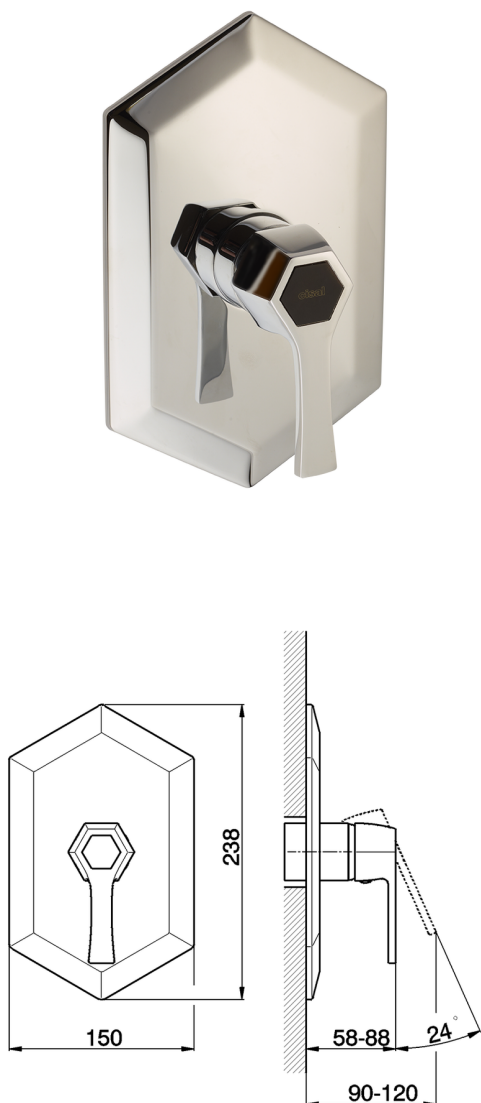

Parte externa monomando ducha empotrada CHERIE_CH003000

MODELO **CH003000**

Parte externa monomando ducha empotrada, sin parte empotrada, para art. ZA004310

ACABADOS DISPONIBLES

- 
6T 6T Cromo/Negro Mate
- 
7C 7C Oro/Negro Mate
- 
7D 7D Niquel Brillo/Negro Mate
- 
7E 7E Oro Rosa/Negro Mate

CARACTERÍSTICAS

Instalación	Empotrado
Empotrado 1	ZA004310

Parte externa monomando ducha empotrada CHERIE_CH003000

CH003000

<https://es.cisal.it/parte-externa-monomando-ducha-empotrada-cherie-ch003000>

Parte empotrada monomando ducha EMPOTRADO_ZA004310

MODELO **ZA004310**

Parte empotrada monomando ducha, con silenciadores, sin parte externa

ACABADOS DISPONIBLES

04 04 Sin acabado

CARACTERÍSTICAS

Recambio Cartucho **ZZ93196000**

Empotrado **1**

Cartucho Monomando 38 mm

Piastra/Plate/Plaque/Platte/Placa

2-3mm: XX 22-56 YY 52-86

10mm: XX 15-45 YY 45-75

2025-01-15