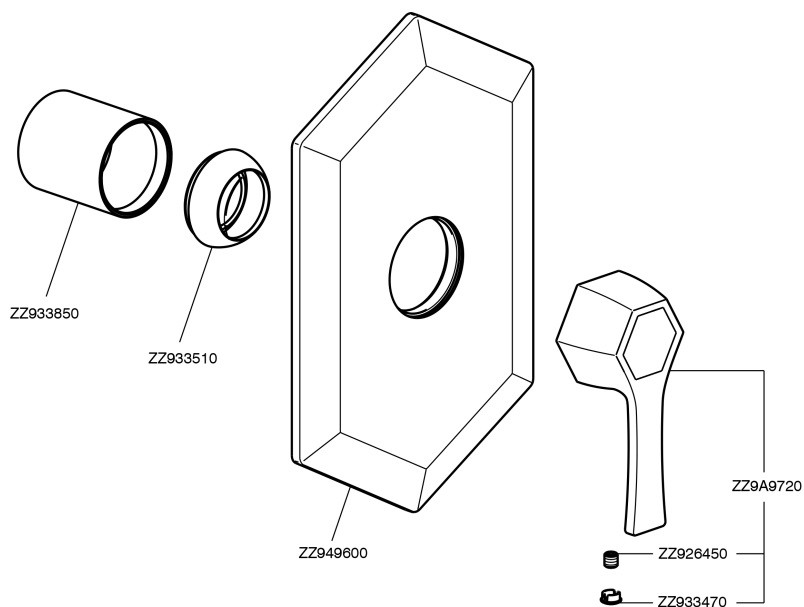

Parte externa monomando ducha empotrada CHERIE_CH003000

MODELO **CH003000**

Parte externa monomando ducha empotrada, sin parte empotrada, para art. ZA004310

ACABADOS DISPONIBLES

- 
6T 6T Cromo/Negro Mate
- 
7C 7C Oro/Negro Mate
- 
7D 7D Niquel Brillo/Negro Mate
- 
7E 7E Oro Rosa/Negro Mate

CARACTERÍSTICAS

Instalación	Empotrado
Empotrado 1	ZA004310

Parte externa monomando ducha empotrada CHERIE_CH003000

CH003000

<https://es.cisal.it/parte-externa-monomando-ducha-empotrada-cherie-ch003000>

Parte empotrada monomando ducha EMPOTRADO_ZA004310

MODELO **ZA004310**

Parte empotrada monomando ducha, con silenciadores, sin parte externa

ACABADOS DISPONIBLES

04 04 Sin acabado

CARACTERÍSTICAS

Recambio Cartucho **ZZ93196000**

Empotrado **1**

Cartucho Monomando 38 mm

Piastra/Plate/Plaque/Platte/Placa

2-3mm: XX 22-56 YY 52-86

10mm: XX 15-45 YY 45-75

2025-01-15