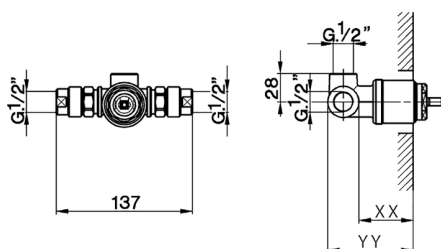

CARACTERÍSTICAS

Instalación	Empotrado
Empotrado 1	ZA004310

Parte externa monomando ducha empotrada CHERIE_CH003000

CH003000

<https://es.cisal.it/parte-externa-monomando-ducha-empotrada-cherie-ch003000>

Parte empotrada monomando ducha EMPOTRADO_ZA004310

MODELO **ZA004310**

Parte empotrada monomando ducha, con silenciadores, sin parte externa

ACABADOS DISPONIBLES

04 04 Sin acabado

CARACTERÍSTICAS

Recambio Cartucho **ZZ93196000**

Empotrado **1**

Cartucho Monomando 38 mm

Piastra/Plate/Plaque/Platte/Placa

2-3mm: XX 22-56 YY 52-86

10mm: XX 15-45 YY 45-75

2025-01-15