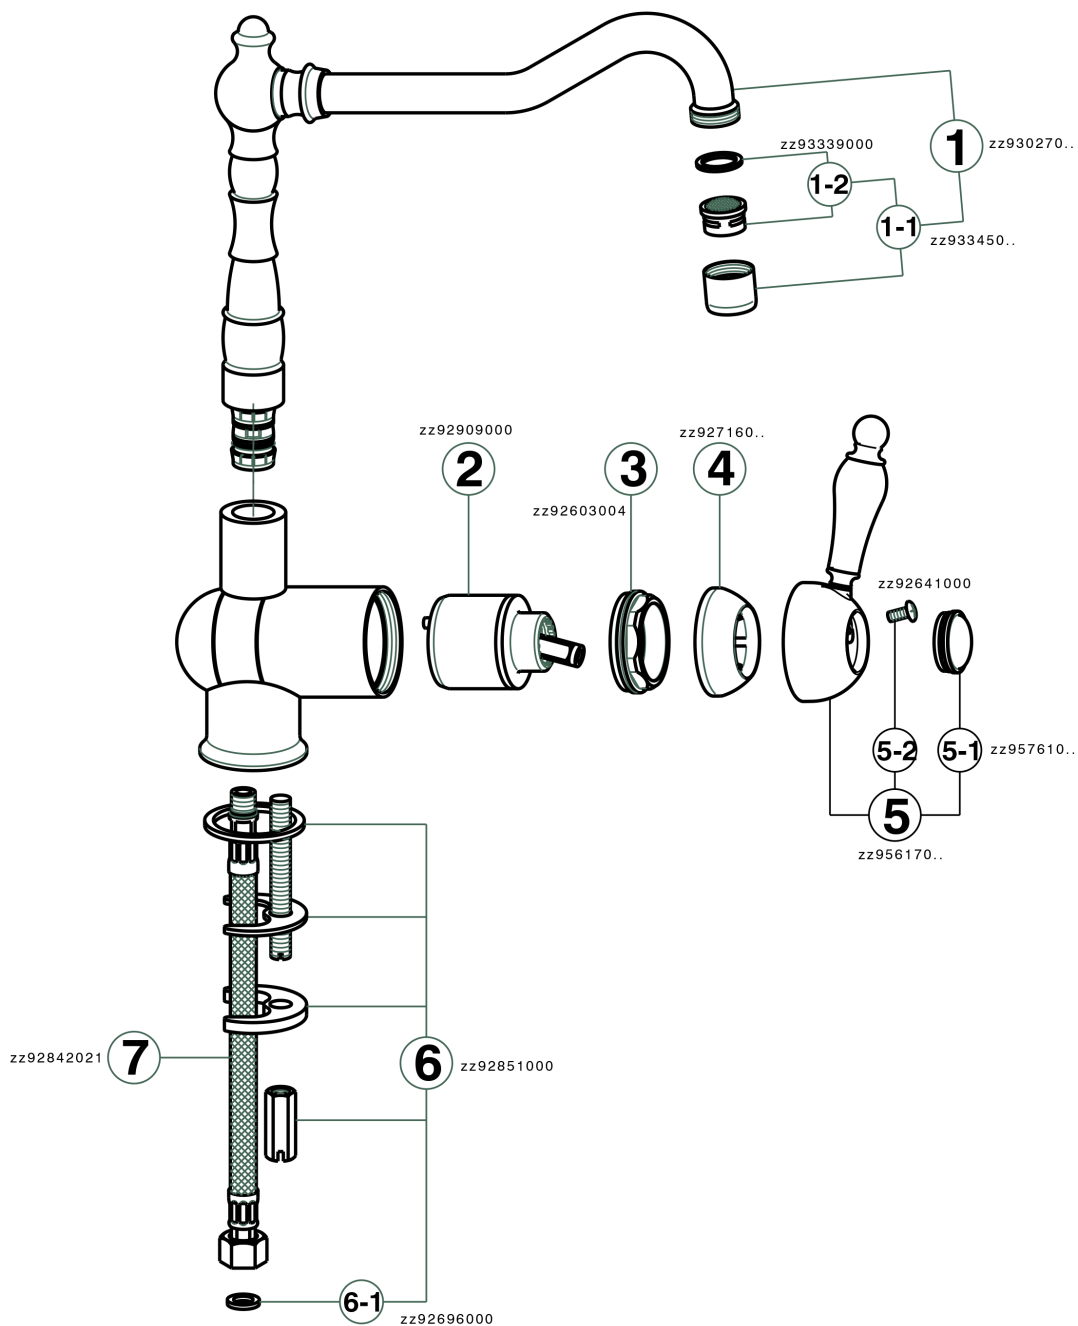

## Fregadero monomando abatible KITCHEN\_EM001530

EM001530

<https://es.cisal.it/fregadero-monomando-abatible-kitchen-em001530>

2024-12-04