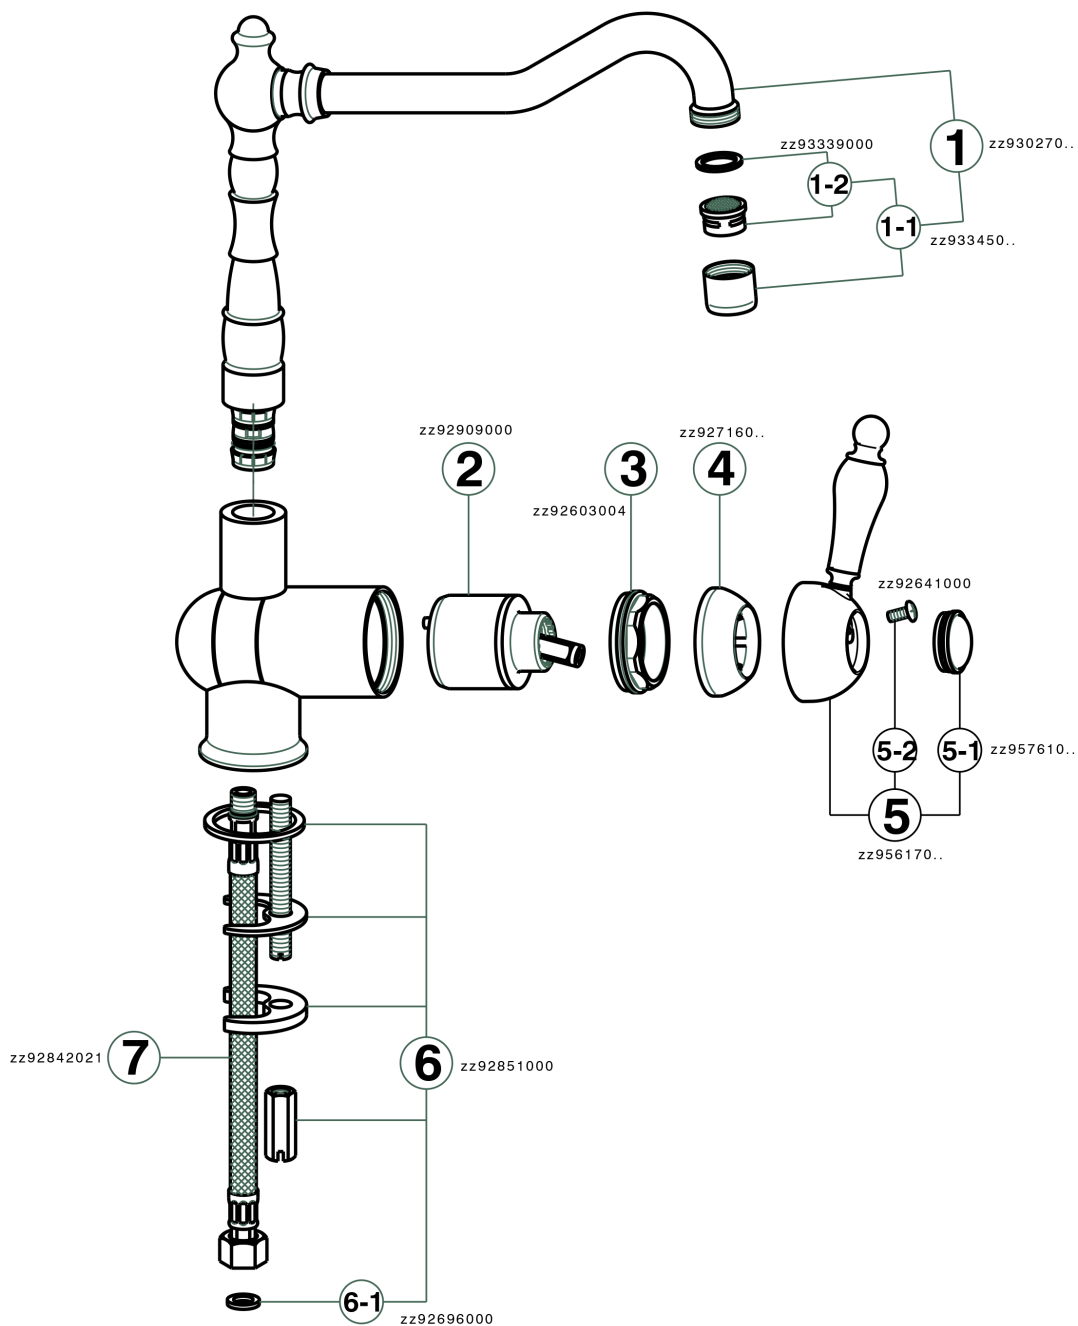

Fregadero monomando abatible KITCHEN_EM001530

EM001530

<https://es.cisal.it/fregadero-monomando-abatible-kitchen-em001530>

2024-12-04