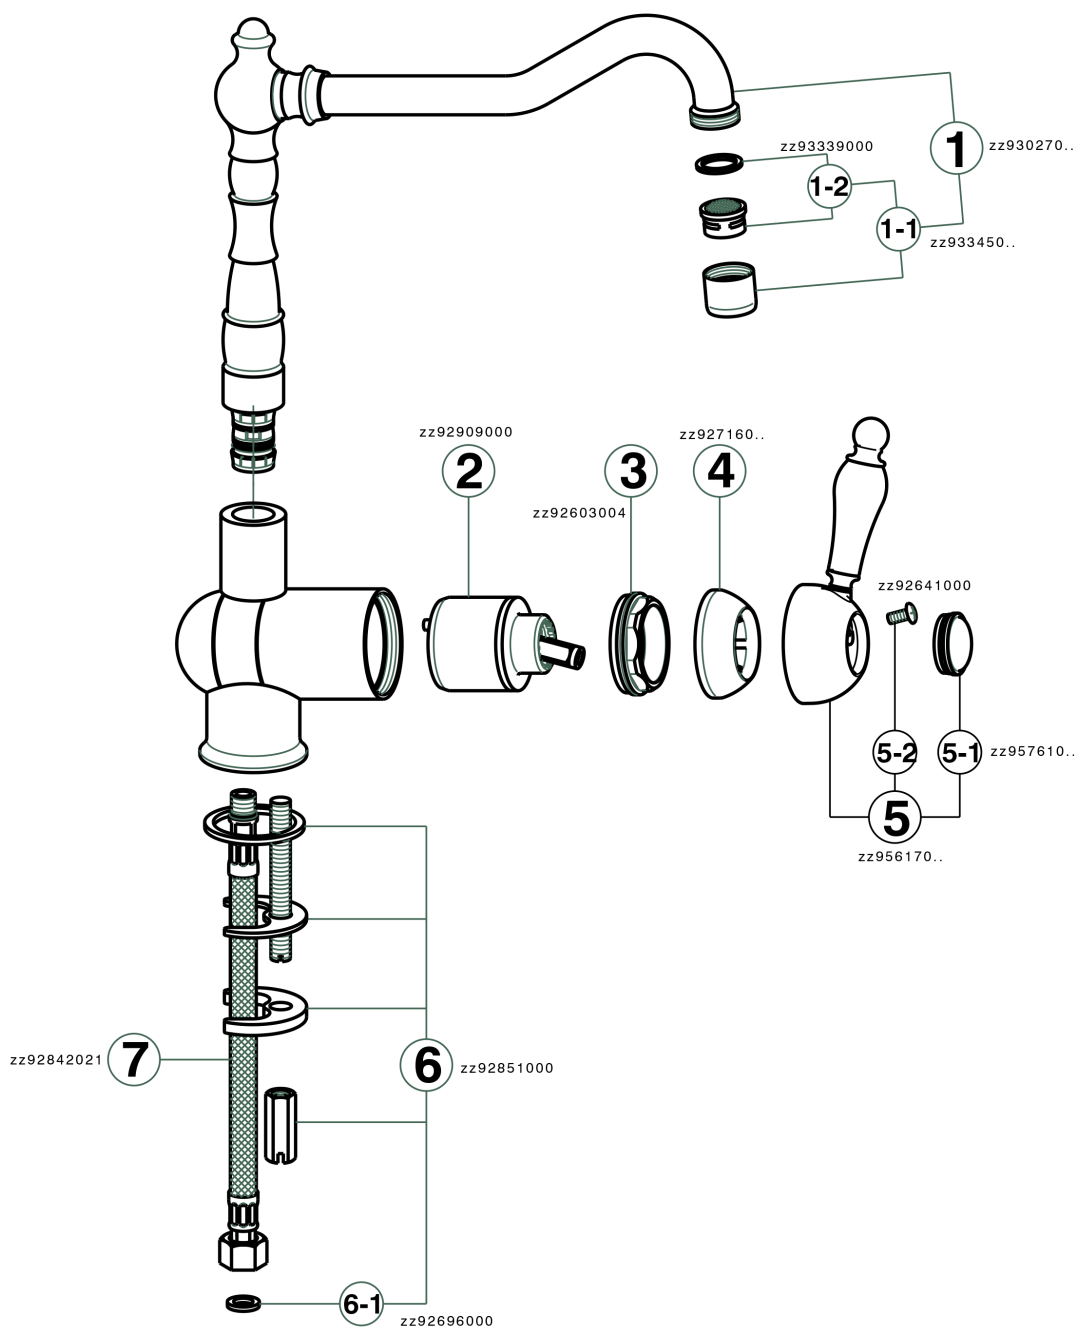

Fregadero monomando abatible KITCHEN_EM001530

MODELO **EM001530**

Fregadero monomando abatible, caño giratorio, latiguillos acero G.3/8"

ACABADOS DISPONIBLES

-  **21** 21 Cromo
-  **26** 26 Cobre Viejo
-  **27** 27 Bronce Viejo
-  **2A** 2A Niquel Satinado Cepillado

CARACTERÍSTICAS

Recambio Cartucho **ZZ92909000**

Cartucho Monomando 43 mm

Fregadero monomando abatible KITCHEN_EM001530

EM001530

<https://es.cisal.it/fregadero-monomando-abatible-kitchen-em001530>

2024-12-04