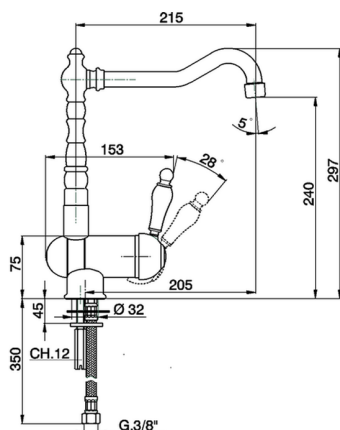

Fregadero monomando abatible KITCHEN_EM001530

MODELO **EM001530**

Fregadero monomando abatible, caño giratorio, latiguillos acero G.3/8"

ACABADOS DISPONIBLES

-  **21** 21 Cromo
-  **26** 26 Cobre Viejo
-  **27** 27 Bronce Viejo
-  **2A** 2A Niquel Satinado Cepillado

CARACTERÍSTICAS

Recambio Cartucho **ZZ92909000**

Cartucho Monomando 43 mm

Fregadero monomando abatible KITCHEN_EM001530

EM001530

<https://es.cisal.it/fregadero-monomando-abatible-kitchen-em001530>

2024-12-04