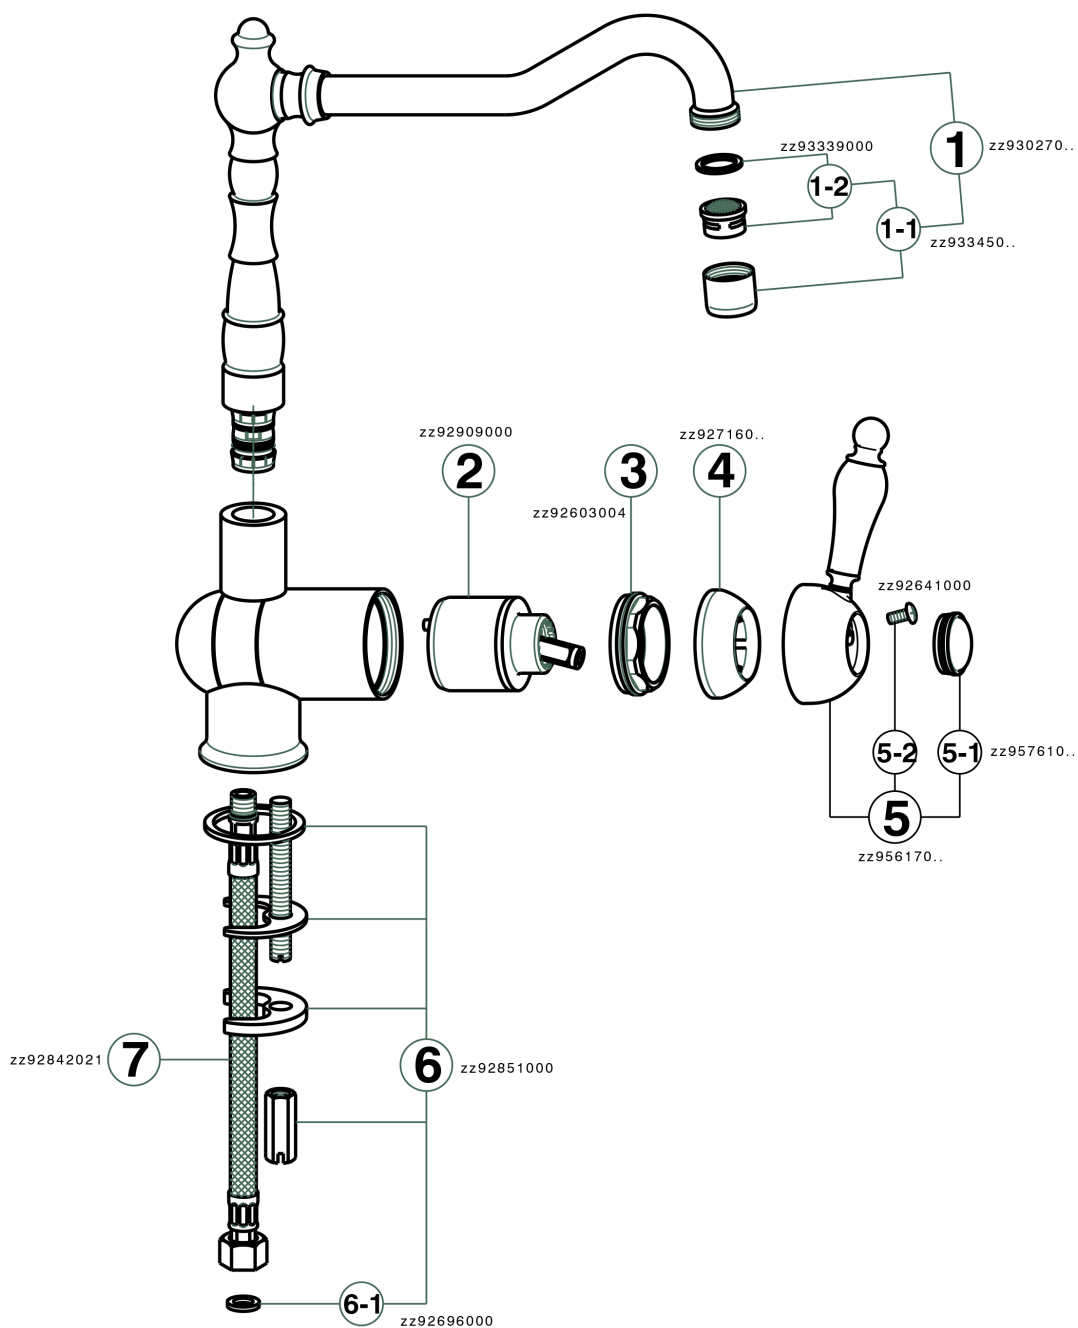

## Fregadero monomando abatible KITCHEN\_EM001530

EM001530

<https://es.cisal.it/fregadero-monomando-abatible-kitchen-em001530>

2024-12-04