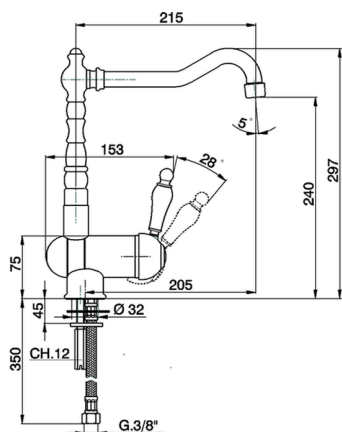

Fregadero monomando abatible KITCHEN_EM001530

MODELO **EM001530**

Fregadero monomando abatible, caño giratorio, latiguillos acero G.3/8"

ACABADOS DISPONIBLES

-  **21** 21 Cromo
-  **26** 26 Cobre Viejo
-  **27** 27 Bronce Viejo
-  **2A** 2A Niquel Satinado Cepillado

CARACTERÍSTICAS

Recambio Cartucho **ZZ92909000**

Cartucho Monomando 43 mm

Fregadero monomando abatible KITCHEN_EM001530

EM001530

<https://es.cisal.it/fregadero-monomando-abatible-kitchen-em001530>

2024-12-04