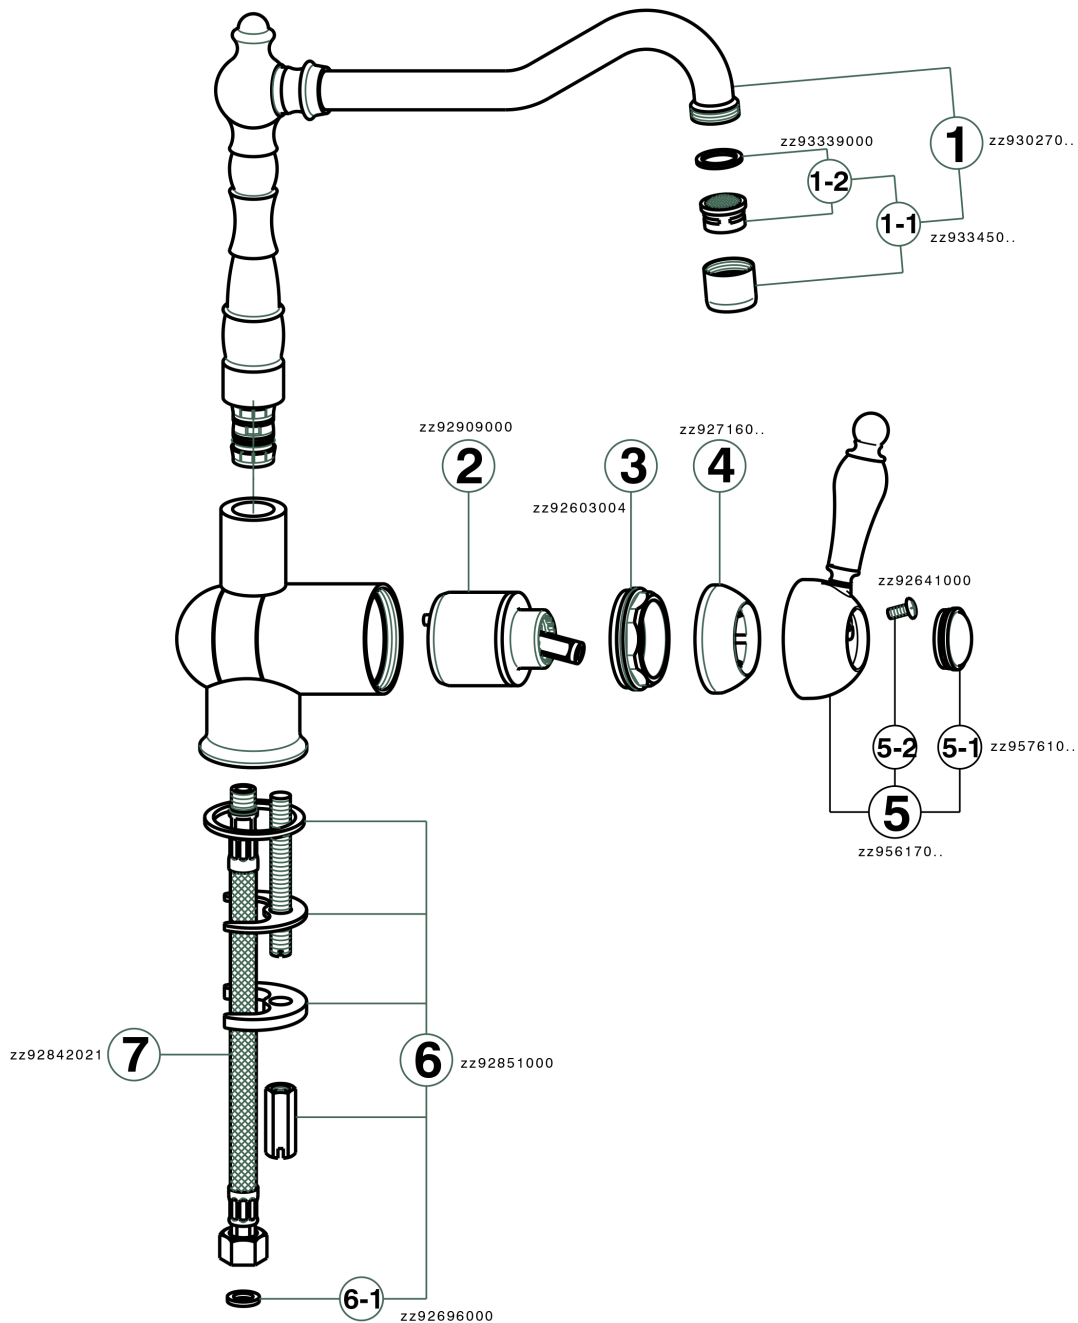

Fregadero monomando abatible KITCHEN_EM001530

MODELO **EM001530**

Fregadero monomando abatible, caño giratorio, latiguillos acero G.3/8"

ACABADOS DISPONIBLES

-  **21** 21 Cromo
-  **26** 26 Cobre Viejo
-  **27** 27 Bronce Viejo
-  **2A** 2A Niquel Satinado Cepillado

CARACTERÍSTICAS

Recambio Cartucho **ZZ92909000**

Cartucho Monomando 43 mm

Fregadero monomando abatible KITCHEN_EM001530

EM001530

<https://es.cisal.it/fregadero-monomando-abatible-kitchen-em001530>

2024-12-04