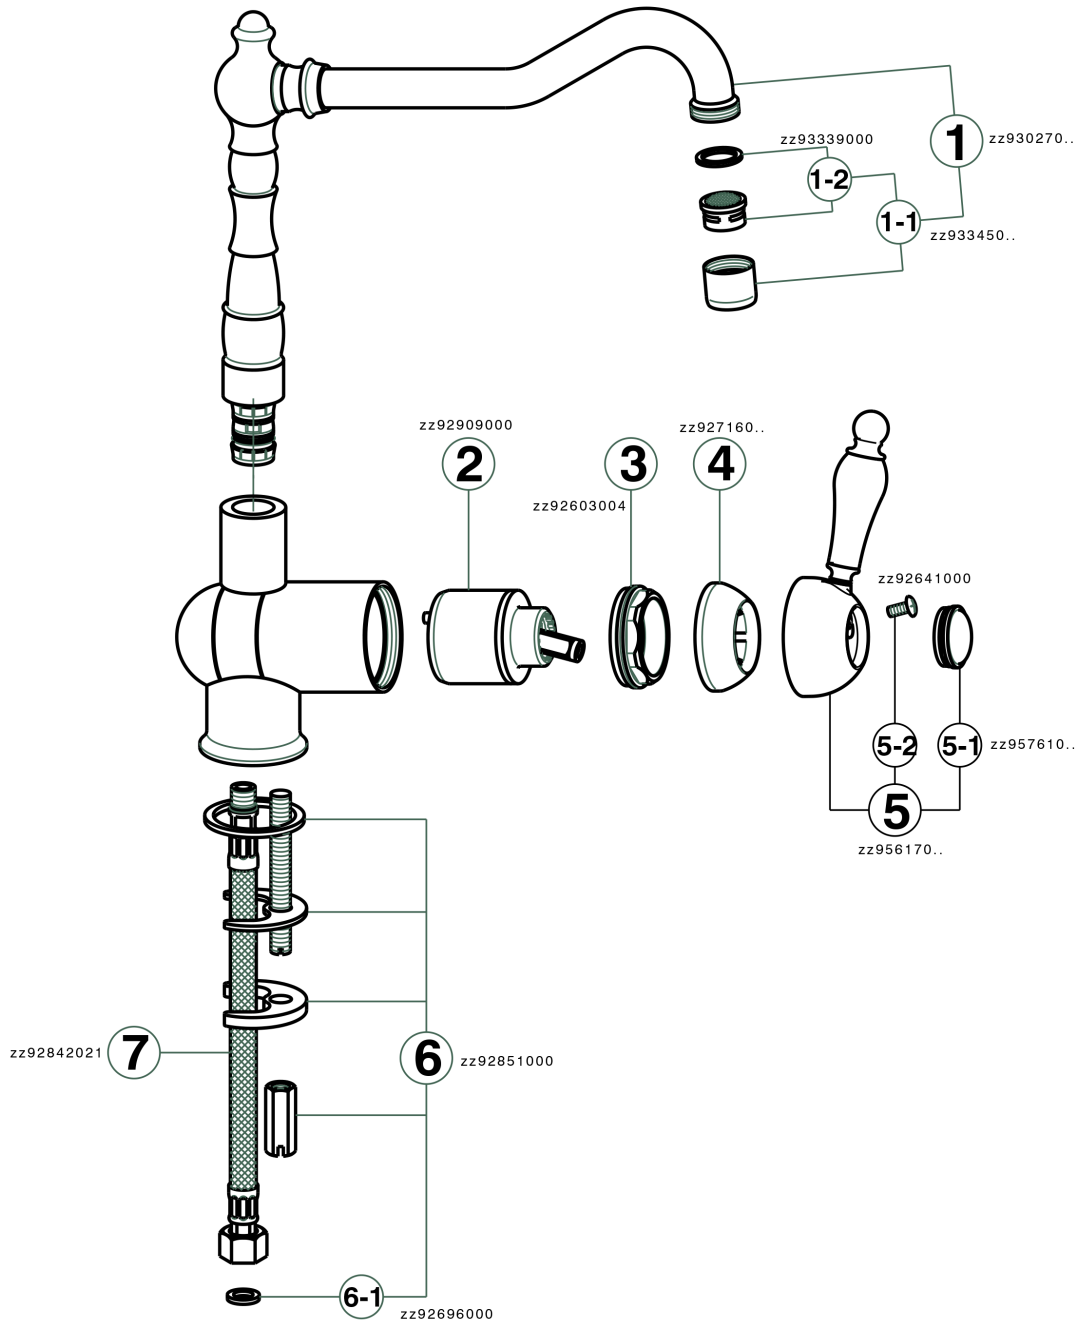

## Fregadero monomando abatible KITCHEN\_EM001530

EM001530

<https://es.cisal.it/fregadero-monomando-abatible-kitchen-em001530>

2024-12-04