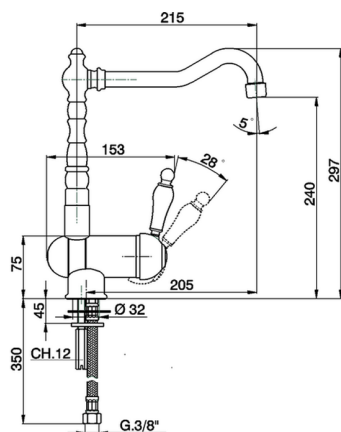

## Fregadero monomando abatible KITCHEN\_EM001530

MODELO **EM001530**

Fregadero monomando abatible, caño giratorio, latiguillos acero G.3/8"

### CARACTERÍSTICAS

Recambio Cartucho **ZZ92909000**

**Cartucho Monomando 43 mm**