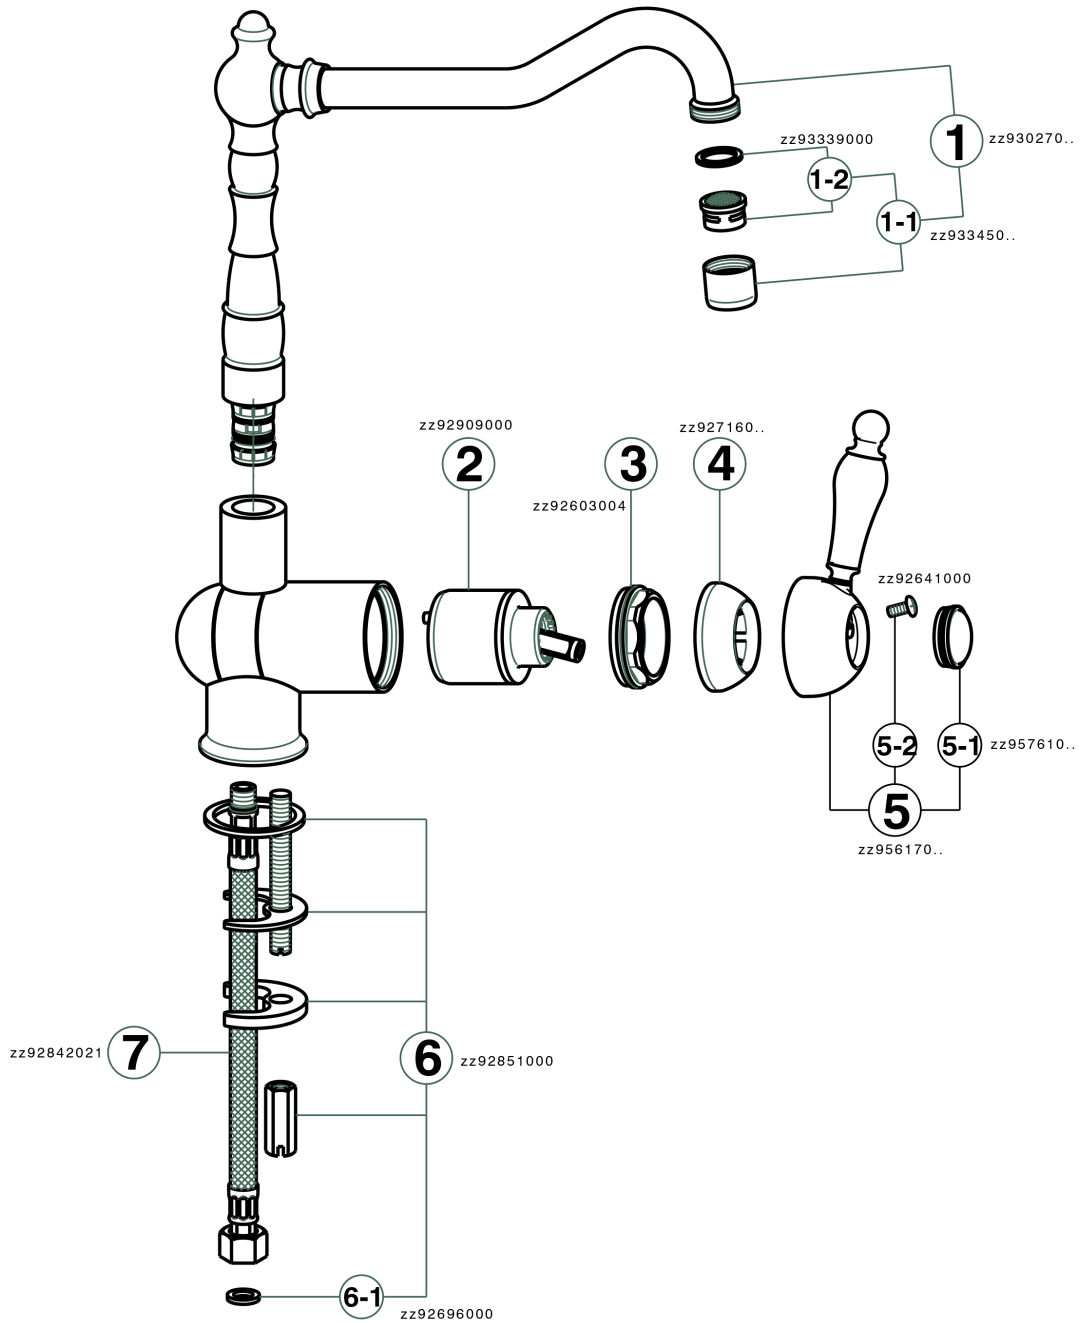

Fregadero monomando abatible KITCHEN_EM001530

EM001530

<https://es.cisal.it/fregadero-monomando-abatible-kitchen-em001530>

2024-12-04