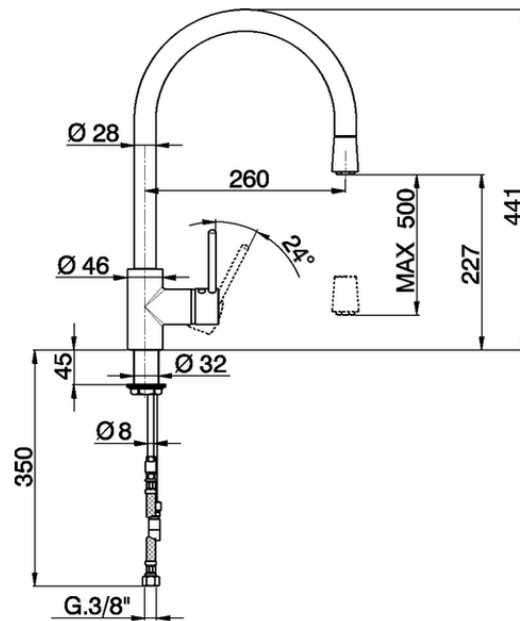

Fregadero monomando ducha extraíble KITCHEN_LL001570

LL001570

<https://es.cisal.it/fregadero-monomando-ducha-extraible-kitchen-ll001570>

2024-12-30