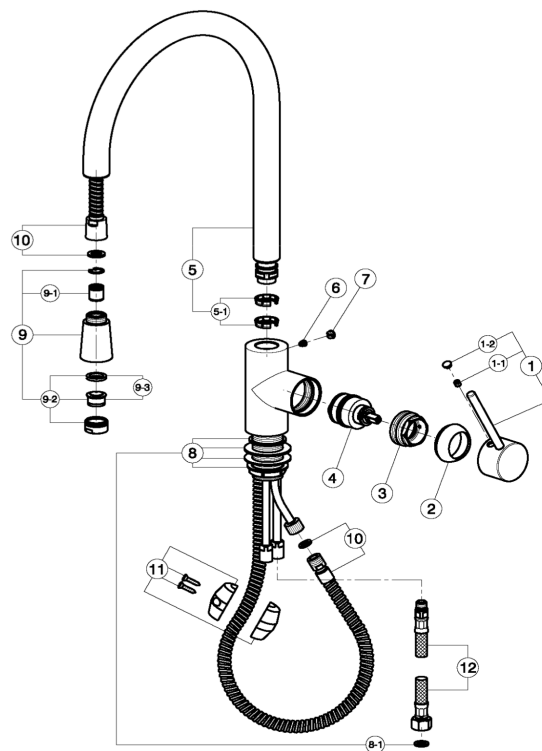

Fregadero monomando ducha extraíble KITCHEN_LL001570

cisal

LL 00157

NR.	DESCRIZIONE DESCRIPTION BESCREIBUNG DESCRIPTION	N.CODICE CODE NO. WERSKNR. NR.CODE	NR.	DESCRIZIONE DESCRIPTION BESCREIBUNG DESCRIPTION	N.CODICE CODE NO. WERSKNR. NR.CODE	NR.	DESCRIZIONE DESCRIPTION BESCREIBUNG DESCRIPTION	N.CODICE CODE NO. WERSKNR. NR.CODE
1	Leva monocomando "LL" Lever "LL" Hebel "LL" Levier "LL"	ZZ944020	5-1	Anello per canna Ring for spout Ring fuer Auslauf Bague pour bec	ZZ944180	9-2	Aeratore M24x1 IA Cascade Mousseur M24x1 IA Cascade Perlator M24x1 IA Cascade Mousseur M24x1 Cascade	ZZ944150
1-1	Grano punta plana inox M.6x6 Screw-stainless steel M.6x6 Madenschraube M.6x6 Vis speciale inox M.6x6	ZZ926450	6	Vite M.6 Screw M.6 Schraube M.6 Vis M.6	ZZ941090	9-3	Cartuccia per aeratore M.24x1 Cascade Mousseur cartridge M.24x1 Cascade Kart. f/Perlator M.24x1 Cascade Cartouche x mousseur M.24x1 Cascade	ZZ933990
1-2	Placchetta per leva neutra Cap for lever Abdeckkappe f/Hebel Plaqueette levier	ZZ933470	7	Placchetta per leva neutra Cap for lever Abdeckkappe f/Hebel Plaqueette levier	ZZ927110	10	Flex 175 cm Ø14 1/2"CN x M15x1 Flex 175 cm Ø14 1/2"CN x M15x1 Brauseschlauch 175 cm Ø14 x M15x1 Flex 175 cm Ø14 1/2"CN x M15x1	ZZ946830
2	Copricartuccia monocomando Escutcheon cartridge Abdeckkappe Couvre-cartouche	ZZ933510	8	Set installazione monoc.doccia estraibile Installation set single lever Befestigungsset Set installation	ZZ928860	11	Peso piombo completo Lead weight Bleigewicht kpl Poids en plomb	ZZ927750
3	Calotta bloccaggio cartuccia Nut for mixing valve Mutter f/Kartusche Ecor pour cartouche	ZZ933530	8-1	Guarnizione fibra 3/8" Gasket rubber 3/8" Fiberdichtung 3/8" Joint en fibre 3/8"	ZZ926960	12	Flexibile M.11x1 3/8" L.365 Flex M.11x1 3/8" L.365 Anschlusschlauch M.11x1 3/8" L.365 Flex M.11x1 3/8" L.365	ZZ928420
4	Cartuccia monocomando Mixing valve Kartusche Cartouche mitigeurs	ZZ931960	9	Doccia estraibile lavello con valvolina Handspray with valve Herausziehbare Brause Douchette extr.évier	ZZ944210			
5	Canna alta Ø28 interasse 260 Swinging spout 260 Ø28 Auslauf-Rohr-U-260 Ø28 Bec orientable 260 Ø28	ZZ944200	9-1	Valvola anti-ritorno Ø15 per doccia Back-flow valve Ø15 Durchflussverhinderer Ø15 Clapet anti-retour Ø15	ZZ929560			