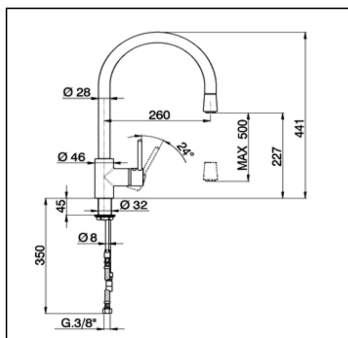

Fregadero monomando ducha extraíble KITCHEN_LL001570

cisal

LL 00157

NR.	DESCRIZIONE DESCRIPTION BESCREIBUNG DESCRIPTION	N.CODICE CODE NO. WERSKNR. NR.CODE	NR.	DESCRIZIONE DESCRIPTION BESCREIBUNG DESCRIPTION	N.CODICE CODE NO. WERSKNR. NR.CODE	NR.	DESCRIZIONE DESCRIPTION BESCREIBUNG DESCRIPTION	N.CODICE CODE NO. WERSKNR. NR.CODE
1	Leva monocomando "LL" Lever "LL" Hebel "LL" Levier "LL"	ZZ944020	5-1	Anello per canna Ring for spout Ring fuer Auslauf Bague pour bec	ZZ944180	9-2	Aeratore M24x1 IA Cascade Mousseur M24x1 IA Cascade Perlator M24x1 IA Cascade Mousseur M24x1 Cascade	ZZ944150
1-1	Grano punta plana inox M.6x6 Screw-stainless steel M.6x6 Madenschraube M.6x6 Vis speciale inox M.6x6	ZZ926450	6	Vite M.6 Screw M.6 Schraube M.6 Vis M.6	ZZ941090	9-3	Cartuccia per aeratore M.24x1 Cascade Mousseur cartridge M.24x1 Cascade Kart. f/Perlator M.24x1 Cascade Cartouche x mousseur M.24x1 Cascade	ZZ933990
1-2	Placchetta per leva neutra Cap for lever Abdeckkappe f/Hebel Plaqueette levier	ZZ933470	7	Placchetta per leva neutra Cap for lever Abdeckkappe f/Hebel Plaqueette levier	ZZ927110	10	Flex 175 cm Ø14 1/2"CN x M15x1 Flex 175 cm Ø14 1/2"CN x M15x1 Brauseschlauch 175 cm Ø14 x M15x1 Flex 175 cm Ø14 1/2"CN x M15x1	ZZ946830
2	Copricartuccia monocomando Escutcheon cartridge Abdeckkappe Couvre-cartouche	ZZ933510	8	Set installazione monoc.doccia estraibile Installation set single lever Befestigungsset Set installation	ZZ928860	11	Peso piombo completo Lead weight Bleigewicht kpl Poids en plomb	ZZ927750
3	Calotta bloccaggio cartuccia Nut for mixing valve Mutter f/Kartusche Ecor pour cartouche	ZZ933530	8-1	Guarnizione fibra 3/8" Gasket rubber 3/8" Fiberdichtung 3/8" Joint en fibre 3/8"	ZZ926960	12	Flexibile M.11x1 3/8" L.365 Flex M.11x1 3/8" L.365 Anschlusschlauch M.11x1 3/8" L.365 Flex M.11x1 3/8" L.365	ZZ928420
4	Cartuccia monocomando Mixing valve Kartusche Cartouche mitigeurs	ZZ931960	9	Doccia estraibile lavello con valvolina Handspray with valve Herausziehbare Brause Douchette extr.évier	ZZ944210			
5	Canna alta Ø28 interasse 260 Swinging spout 260 Ø28 Auslauf-Rohr-U-260 Ø28 Bec orientable 260 Ø28	ZZ944200	9-1	Valvola anti-ritorno Ø15 per doccia Back-flow valve Ø15 Durchflussverhinderer Ø15 Clapet anti-retour Ø15	ZZ929560			