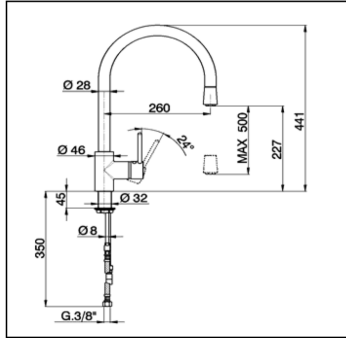

Recambio Cartucho **ZZ93196000**

Cartucho Monomando 38 mm

Fregadero monomando ducha extraíble KITCHEN_LL001570

cisal

LL 00157

NR.	DESCRIZIONE DESCRIPTION BESCREIBUNG DESCRIPTION	N.CODICE CODE NO. WERSKNR. NR.CODE	NR.	DESCRIZIONE DESCRIPTION BESCREIBUNG DESCRIPTION	N.CODICE CODE NO. WERSKNR. NR.CODE	NR.	DESCRIZIONE DESCRIPTION BESCREIBUNG DESCRIPTION	N.CODICE CODE NO. WERSKNR. NR.CODE
1	Leva monocomando "LL" Lever "LL" Hebel "LL" Levier "LL"	ZZ944020	5-1	Anello per canna Ring for spout Ring fuer Auslauf Bague pour bec	ZZ944180	9-2	Aeratore M24x1 IA Cascade Mousseur M24x1 IA Cascade Perlator M24x1 IA Cascade Mousseur M24x1 Cascade	ZZ944150
1-1	Grano punta plana inox M.6x6 Screw-stainless steel M.6x6 Madenschraube M.6x6 Vis speciale inox M.6x6	ZZ926450	6	Vite M.6 Screw M.6 Schraube M.6 Vis M.6	ZZ941090	9-3	Cartuccia per aeratore M.24x1 Cascade Mousseur cartridge M.24x1 Cascade Kart. f/Perlator M.24x1 Cascade Cartouche x mousseur M.24x1 Cascade	ZZ933990
1-2	Placchetta per leva neutra Cap for lever Abdeckkappe f/Hebel Plaquette levier	ZZ933470	7	Placchetta per leva neutra Cap for lever Abdeckkappe f/Hebel Plaquette levier	ZZ927110	10	Flex 175 cm Ø14 1/2"CN x M15x1 Flex 175 cm Ø14 1/2"CN x M15x1 Brauseschlauch 175 cm Ø14 x M15x1 Flex 175 cm Ø14 1/2"CN x M15x1	ZZ946830
2	Copricartuccia monocomando Escutcheon cartridge Abdeckkappe Couvre-cartouche	ZZ933510	8	Set installazione monoc.doccia estraibile Installation set single lever Befestigungsset Set installation	ZZ928860	11	Peso piombo completo Lead weight Bleigewicht kpl Poids en plomb	ZZ927750
3	Calotta bloccaggio cartuccia Nut for mixing valve Mutter f/Kartusche Ecor pour cartouche	ZZ933530	8-1	Guarnizione fibra 3/8" Gasket rubber 3/8" Fiberdichtung 3/8" Joint en fibre 3/8"	ZZ926960	12	Flexibile M.11x1 3/8" L.365 Flex M.11x1 3/8" L.365 Anschlusschlauch M.11x1 3/8" L.365 Flex M.11x1 3/8" L.365	ZZ928420
4	Cartuccia monocomando Mixing valve Kartusche Cartouche mitigeurs	ZZ931960	9	Doccia estraibile lavello con valvolina Handspray with valve Herausziehbare Brause Douchette extr.évier	ZZ944210			
5	Canna alta Ø28 interasse 260 Swinging spout 260 Ø28 Auslauf-Rohr-U-260 Ø28 Bec orientable 260 Ø28	ZZ944200	9-1	Valvola anti-ritorno Ø15 per doccia Back-flow valve Ø15 Durchflussverhinderer Ø15 Clapet anti-retour Ø15	ZZ929560			