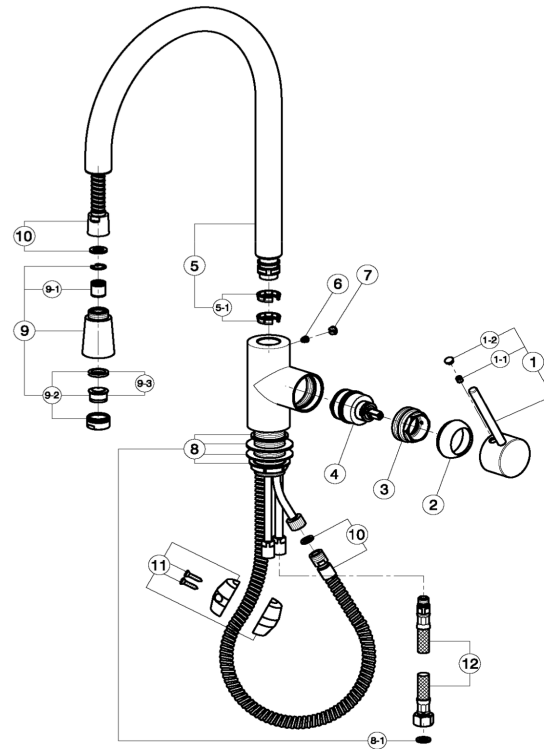

Recambio Cartucho **ZZ93196000**

Cartucho Monomando 38 mm

Fregadero monomando ducha extraíble KITCHEN_LL001570

cisal

LL 00157

NR.	DESCRIZIONE DESCRIPTION BESCREIBUNG DESCRIPTION	N.CODICE CODE NO. WERSKNR. NR.CODE	NR.	DESCRIZIONE DESCRIPTION BESCREIBUNG DESCRIPTION	N.CODICE CODE NO. WERSKNR. NR.CODE	NR.	DESCRIZIONE DESCRIPTION BESCREIBUNG DESCRIPTION	N.CODICE CODE NO. WERSKNR. NR.CODE
1	Leva monocomando "LL" Lever "LL" Hebel "LL" Levier "LL"	ZZ944020	5-1	Anello per canna Ring for spout Ring fuer Auslauf Bague pour bec	ZZ944180	9-2	Aeratore M24x1 IA Cascade Mousseur M24x1 IA Cascade Perlator M24x1 IA Cascade Mousseur M24x1 Cascade	ZZ944150
1-1	Grano punta plana inox M.6x6 Screw-stainless steel M.6x6 Madenschraube M.6x6 Vis speciale inox M.6x6	ZZ926450	6	Vite M.6 Screw M.6 Schraube M.6 Vis M.6	ZZ941090	9-3	Cartuccia per aeratore M.24x1 Cascade Mousseur cartridge M.24x1 Cascade Kart. f/Perlator M.24x1 Cascade Cartouche x mousseur M.24x1 Cascade	ZZ933990
1-2	Placchetta per leva neutra Cap for lever Abdeckkappe f/Hebel Plaquette levier	ZZ933470	7	Placchetta per leva neutra Cap for lever Abdeckkappe f/Hebel Plaquette levier	ZZ927110	10	Flex 175 cm Ø14 1/2"CN x M15x1 Flex 175 cm Ø14 1/2"CN x M15x1 Brauseschlauch 175 cm Ø14 x M15x1 Flex 175 cm Ø14 1/2"CN x M15x1	ZZ946830
2	Copricartuccia monocomando Escutcheon cartridge Abdeckkappe Couvre-cartouche	ZZ933510	8	Set installazione monoc.doccia estraibile Installation set single lever Befestigungsset Set installation	ZZ928860	11	Peso piombo completo Lead weight Bleigewicht kpl Poids en plomb	ZZ927750
3	Calotta bloccaggio cartuccia Nut for mixing valve Mutter f/Kartusche Ecor pour cartouche	ZZ933530	8-1	Guarnizione fibra 3/8" Gasket rubber 3/8" Fiberdichtung 3/8" Joint en fibre 3/8"	ZZ926960	12	Flexibile M.11x1 3/8" L.365 Flex M.11x1 3/8" L.365 Anschlusschlauch M.11x1 3/8" L.365 Flex M.11x1 3/8" L.365	ZZ928420
4	Cartuccia monocomando Mixing valve Kartusche Cartouche mitigeurs	ZZ931960	9	Doccia estraibile lavello con valvolina Handspray with valve Herausziehbare Brause Douchette extr.évier	ZZ944210			
5	Canna alta Ø28 interasse 260 Swinging spout 260 Ø28 Auslauf-Rohr-U-260 Ø28 Bec orientable 260 Ø28	ZZ944200	9-1	Valvola anti-ritorno Ø15 per doccia Back-flow valve Ø15 Durchflussverhinderer Ø15 Clapet anti-retour Ø15	ZZ929560			