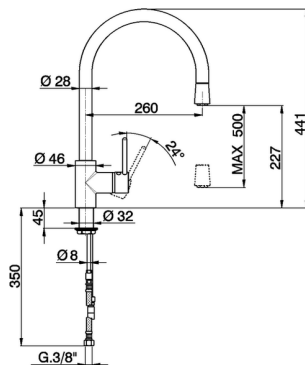

Recambio Cartucho **ZZ93196000**

Cartucho Monomando 38 mm

Fregadero monomando ducha extraíble KITCHEN_LL001570

cisal

LL 00157

NR.	DESCRIZIONE DESCRIPTION BESCREIBUNG DESCRIPTION	N.CODICE CODE NO. WERSKNR. NR.CODE	NR.	DESCRIZIONE DESCRIPTION BESCREIBUNG DESCRIPTION	N.CODICE CODE NO. WERSKNR. NR.CODE	NR.	DESCRIZIONE DESCRIPTION BESCREIBUNG DESCRIPTION	N.CODICE CODE NO. WERSKNR. NR.CODE
1	Leva monocomando "LL" Lever "LL" Hebel "LL" Levier "LL"	ZZ944020	5-1	Anello per canna Ring for spout Ring fuer Auslauf Bague pour bec	ZZ944180	9-2	Aeratore M24x1 IA Cascade Mousseur M24x1 IA Cascade Perlator M24x1 IA Cascade Mousseur M24x1 Cascade	ZZ944150
1-1	Grano punta plana inox M.6x6 Screw-stainless steel M.6x6 Madenschraube M.6x6 Vis speciale inox M.6x6	ZZ926450	6	Vite M.6 Screw M.6 Schraube M.6 Vis M.6	ZZ941090	9-3	Cartuccia per aeratore M.24x1 Cascade Mousseur cartridge M.24x1 Cascade Kart. f/Perlator M.24x1 Cascade Cartouche x mousseur M.24x1 Cascade	ZZ933990
1-2	Placchetta per leva neutra Cap for lever Abdeckkappe f/Hebel Plaquette levier	ZZ933470	7	Placchetta per leva neutra Cap for lever Abdeckkappe f/Hebel Plaquette levier	ZZ927110	10	Flex 175 cm Ø14 1/2"CN x M15x1 Flex 175 cm Ø14 1/2"CN x M15x1 Brauseschlauch 175 cm Ø14 x M15x1 Flex 175 cm Ø14 1/2"CN x M15x1	ZZ946830
2	Copricartuccia monocomando Escutcheon cartridge Abdeckkappe Couvre-cartouche	ZZ933510	8	Set installazione monoc.doccia estraibile Installation set single lever Befestigungsset Set installation	ZZ928860	11	Peso piombo completo Lead weight Bleigewicht kpl Poids en plomb	ZZ927750
3	Calotta bloccaggio cartuccia Nut for mixing valve Mutter f/Kartusche Ecor pour cartouche	ZZ933530	8-1	Guarnizione fibra 3/8" Gasket rubber 3/8" Fiberdichtung 3/8" Joint en fibre 3/8"	ZZ926960	12	Flexibile M.11x1 3/8" L.365 Flex M.11x1 3/8" L.365 Anschlusschlauch M.11x1 3/8" L.365 Flex M.11x1 3/8" L.365	ZZ928420
4	Cartuccia monocomando Mixing valve Kartusche Cartouche mitigeurs	ZZ931960	9	Doccia estraibile lavello con valvolina Handspray with valve Herausziehbare Brause Douchette extr.évier	ZZ944210			
5	Canna alta Ø28 interasse 260 Swinging spout 260 Ø28 Auslauf-Rohr-U-260 Ø28 Bec orientable 260 Ø28	ZZ944200	9-1	Valvola anti-ritorno Ø15 per doccia Back-flow valve Ø15 Durchflussverhinderer Ø15 Clapet anti-retour Ø15	ZZ929560			