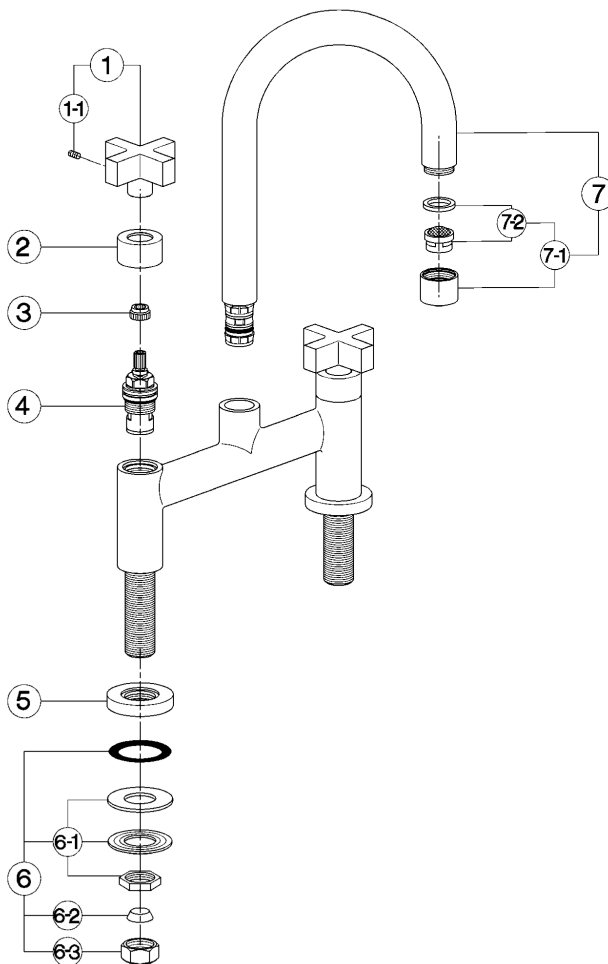

bar	PORTATA BOCCA DI EROGAZIONE * SPOUT FLOW RATE DURCHFLOSS WANNENEINLAUF DEBIT BEC DEVERSEUR l/min.
0.5	6
1	8.5
2	12.5
3	15
4	17.5
5	19.5

* con resistenza silenziosa della classe di portata A (15 l/min. a 3 bar)
with hydraulic resistance of flow rate class A (15 l/min. at 3 bar)
mit geräuscharmen Widerstand der Durchflussklasse A (15 l/min. bei 3 bar)
avec aérateur classe A (15 l/min. à 3 bar)

NR.	DESCRIZIONE DESCRIPTION BESCHREIBUNG DESCRIPTION	N. CODICE CODE NO. WERKSNR. NR. CODE	NR.	DESCRIZIONE DESCRIPTION BESCHREIBUNG DESCRIPTION	N. CODICE CODE NO. WERKSNR. NR. CODE	NR.	DESCRIZIONE DESCRIPTION BESCHREIBUNG DESCRIPTION	N. CODICE CODE NO. WERKSNR. NR. CODE
1	Maniglia "BA" per monolori Handle "BA" for single hole mixer Griff "BA" 1/Einloch-Batterien Crosillon "BA" pour mélangeur monolori	ZZ 93289 0	6	Set installazione gruppo a ponte Installation set deck-mounted sink mixer Befestigungsset Set installation	ZZ 93360 0	7-2	Cartuccia per aeratore M. 22x1 Cascade Mousseur cartridge M.22x1 Cascade Kart. 1/Perlator M.22x1 Cascade Cartouche x mousseur M.22x1 Cascade	ZZ 93339 0
1-1	Grano punta plana inox M.4x4 Screw-stainless steel M.4x4 Mädenschraube M.4x4 Vis speciale inox M.4x4	ZZ 93328 0	6-1	Set installazione rubinetto a colonna Installation set deck-mounted tap Befestigungsset Set installation	ZZ 92740 0			
2	Cappuccio cognivione "BA" Escutcheon "BA" Abdeckklappe "BA" Rosace couvre-tête "BA"	ZZ 93327 0	6-2	Guarnizione conica NBR 90 SH. 17,8x13,6x6,8 Gasket NBR 90 SH. 17,8x13,6x6,8 Dichtung NBR 90 SH. 17,8x13,6x6,8 Joint conique NBR 90 SH. 17,8x13,6x6,8	ZZ 92688 0			
3	Riduzione brocciata completa Complete broached reduction piece Verkürzung Raueinwerkzeug komplett Reduction avec brochage complète	ZZ 93330 0	6-3	Calotta 1/2" H.10 Ø13,5 Nut 1/2" H.10 Ø13,5 Mutter 1/2" H.10 Ø13,5 Ecou 1/2" H.10 Ø13,5	ZZ 92612 0			
4	Vitone ceramico 1/2" DX 90° Ceramic headvalve 1/2" right 90° Keramkoberteil 1/2" - rechts - 90° Tête céram. 1/2" droite 90°	ZZ 92907 0	7	Canna alta Ø24 Interasse 172 Swivling spout 172 Ø24 Auslauf-Rohr-U-172 Ø24 Bec orientable 172 Ø24	ZZ 93285 0			
5	Rosone per bocca incasso Escutcheon for built-in spout Rosette f. UP Auslauf Rosace pour bec à encastrer	ZZ 93331 0	7-1	Aeratore M.22x1 IA Cascade Mousseur M.22x1 IA Cascade Perlator M.22x1 IA Cascade Mousseur M.22x1 IA Cascade	ZZ 93283 0			

BA.13

BA000720

<https://es.cisal.it/fregadero-2-agujeros-kitchen-ba000720>

2026-05-26