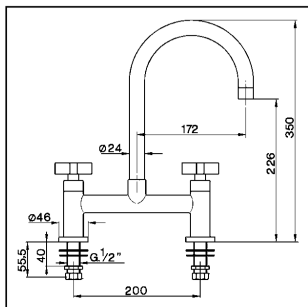

Fregadero 2 agujeros KITCHEN_BA000720

cisal

BA 00072

- Gruppo lavello a ponte
- Deck-mounted sink mixer
- Stand-Spültischbatterie
- Mélangeur évier sur gorge