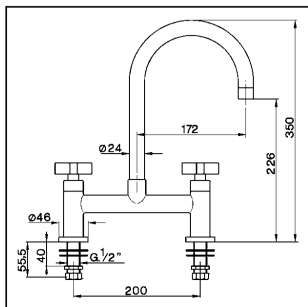

cisal

BA 00072

- Gruppo lavello a ponte
- Deck-mounted sink mixer
- Stand-Spültischbatterie
- Mélangeur évier sur gorge

bar	PORTATA BOCCA DI EROGAZIONE * SPOUT FLOW RATE DURCHFLOSS WANNENEINLAUF DEBIT BEC DEVERSEUR l/min.
0.5	6
1	8.5
2	12.5
3	15
4	17.5
5	19.5