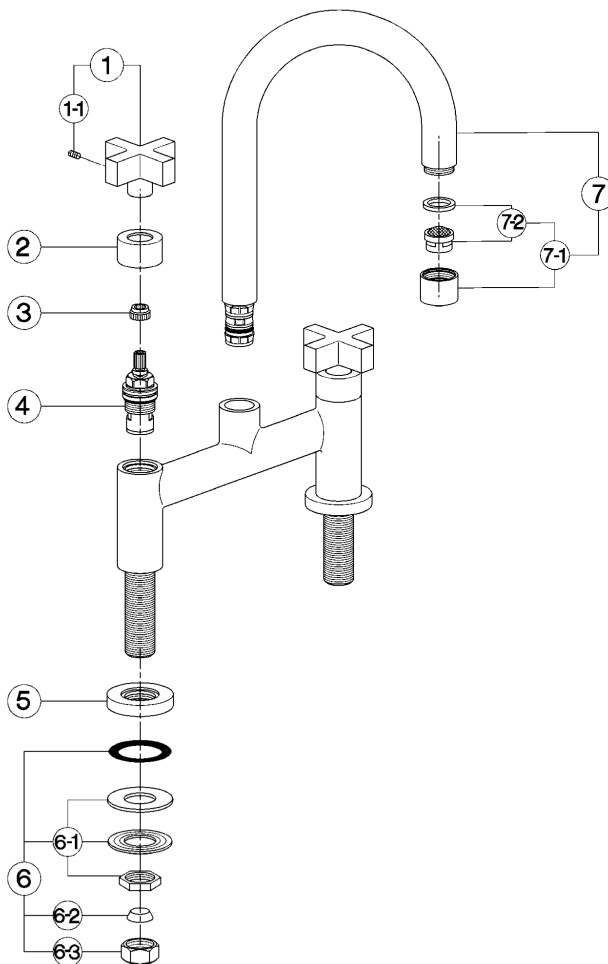

cisal

BA 00072

- Gruppo lavello a ponte
- Deck-mounted sink mixer
- Stand-Spültischbatterie
- Mélangeur évier sur gorge

bar	PORTATA BOCCA DI EROGAZIONE * SPOUT FLOW RATE DURCHFLOSS WANNENEINLAUF DEBIT BEC DEVERSEUR l/min.
0.5	6
1	8.5
2	12.5
3	15
4	17.5
5	19.5