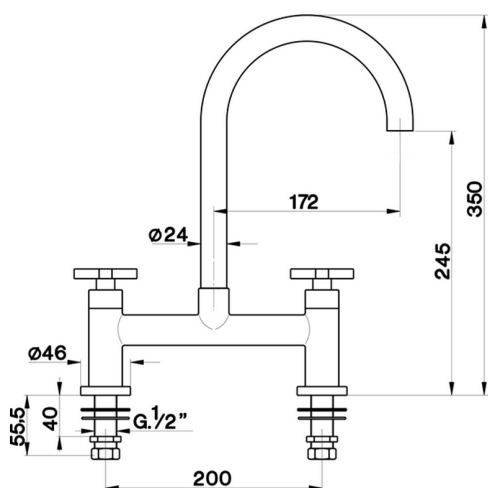

MODELO **BA000720**

Fregadero 2 agujeros, sin desagüe automático, caño giratorio

ACABADOS DISPONIBLES

21 21 Cromo

2A 2A Niquel Satinado Cepillado

CARACTERÍSTICAS