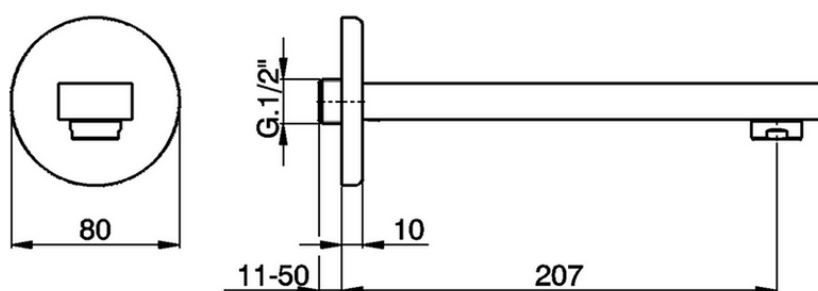

Caño de erogación ROADSTER ACCENT_RR000240

RR000240

<https://es.cisal.it/cano-de-erogacion-roadster-accent-rr000240>

2024-11-23