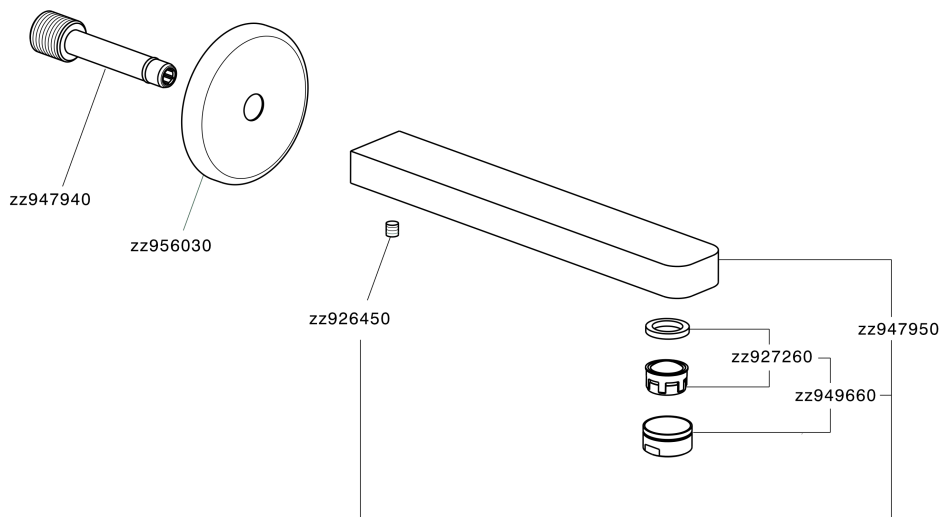

Caño de erogación ROADSTER ACCENT_RR000240

RR000240

<https://es.cisal.it/cano-de-erogacion-roadster-accent-rr000240>

2024-11-23