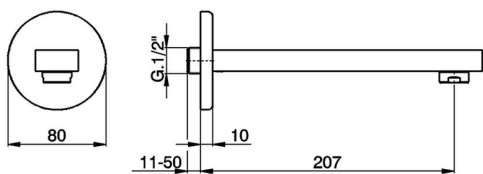

Caño de erogación ROADSTER ACCENT_RR000240

MODELO **RR000240**

Caño de erogación, L.207 mm, conexión 1/2" M

ACABADOS DISPONIBLES

-  **21** 21 Cromo
-  **2B** 2B Niquel Brillo
-  **2F** 2F Niquel Cepillado
-  **2Q** 2Q Black Titanium
-  **40** 40 Negro Mate
-  **4Q** 4Q Blanco Mate

CARACTERÍSTICAS

Caño de erogación ROADSTER ACCENT_RR000240

RR000240

<https://es.cisal.it/cano-de-erogacion-roadster-accent-rr000240>

2024-11-23