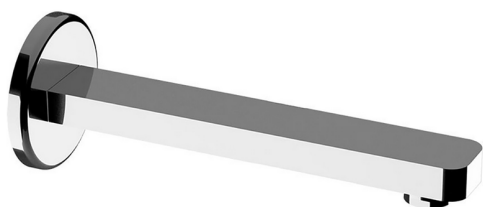

Caño de erogación ROADSTER ACCENT_RR000240

MODELO **RR000240**

Caño de erogación, L.207 mm, conexión 1/2" M

ACABADOS DISPONIBLES

-  **21** 21 Cromo
-  **2B** 2B Niquel Brillo
-  **2F** 2F Niquel Cepillado
-  **2Q** 2Q Black Titanium
-  **40** 40 Negro Mate
-  **4Q** 4Q Blanco Mate

CARACTERÍSTICAS

Caño de erogación ROADSTER ACCENT_RR000240

RR000240

<https://es.cisal.it/cano-de-erogacion-roadster-accent-rr000240>

2024-11-23