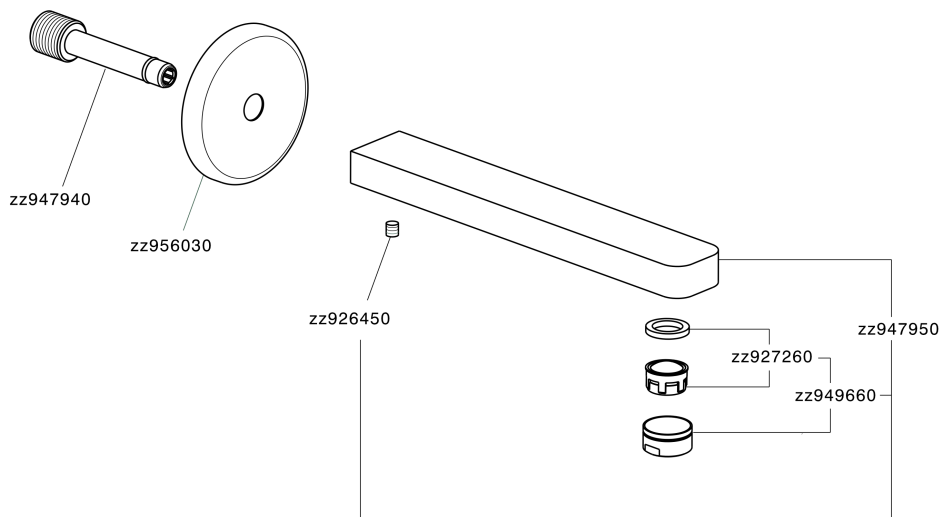

Caño de erogación ROADSTER ACCENT_RR000240

MODELO **RR000240**

Caño de erogación, L.207 mm, conexión 1/2" M

ACABADOS DISPONIBLES

-  **21** 21 Cromo
-  **2B** 2B Niquel Brillo
-  **2F** 2F Niquel Cepillado
-  **2Q** 2Q Black Titanium
-  **40** 40 Negro Mate
-  **4Q** 4Q Blanco Mate

CARACTERÍSTICAS

Caño de erogación ROADSTER ACCENT_RR000240

RR000240

<https://es.cisal.it/cano-de-erogacion-roadster-accent-rr000240>

2024-11-23