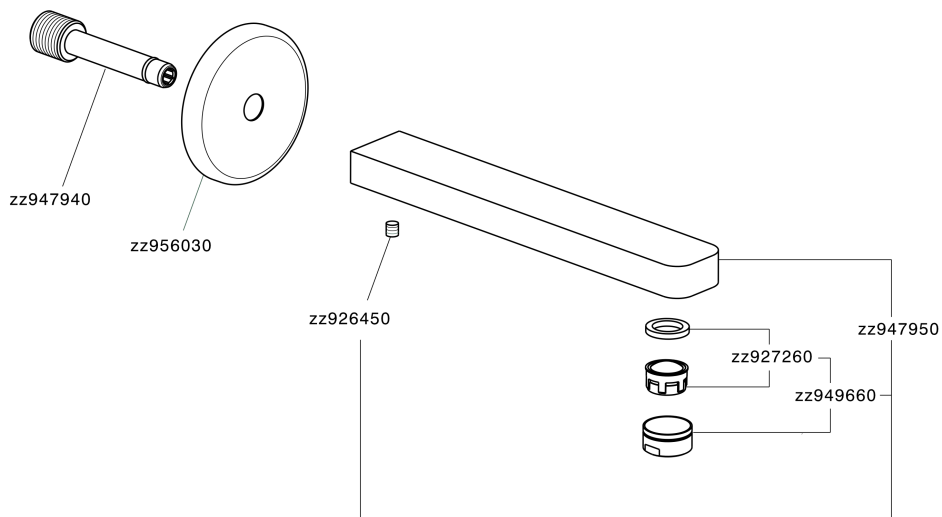

## Caño de erogación ROADSTER ACCENT\_RR000240

RR000240

<https://es.cisal.it/cano-de-erogacion-roadster-accent-rr000240>

2024-11-23