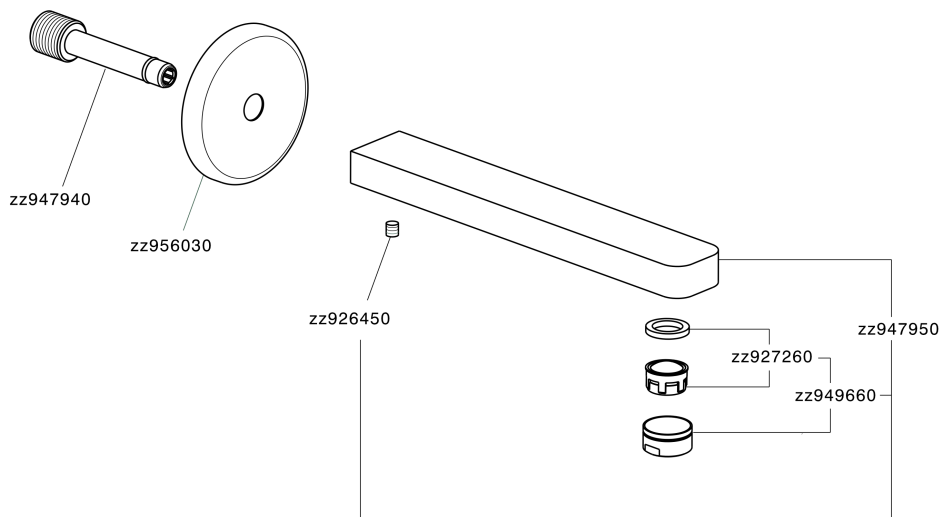

Caño de erogación ROADSTER ACCENT_RR000240

MODELO **RR000240**

Caño de erogación, L.207 mm, conexión 1/2" M

ACABADOS DISPONIBLES

-  **21** 21 Cromo
-  **2B** 2B Niquel Brillo
-  **2F** 2F Niquel Cepillado
-  **2Q** 2Q Black Titanium
-  **40** 40 Negro Mate
-  **4Q** 4Q Blanco Mate

CARACTERÍSTICAS

Caño de erogación ROADSTER ACCENT_RR000240

RR000240

<https://es.cisal.it/cano-de-erogacion-roadster-accent-rr000240>

2024-11-27