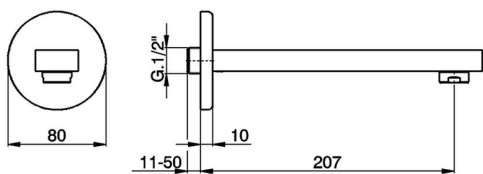

Caño de erogación ROADSTER ACCENT_RR000240

MODELO **RR000240**

Caño de erogación, L.207 mm, conexión 1/2" M

ACABADOS DISPONIBLES

-  **21** 21 Cromo
-  **2B** 2B Niquel Brillo
-  **2F** 2F Niquel Cepillado
-  **2Q** 2Q Black Titanium
-  **40** 40 Negro Mate
-  **4Q** 4Q Blanco Mate

CARACTERÍSTICAS

Caño de erogación ROADSTER ACCENT_RR000240

RR000240

<https://es.cisal.it/cano-de-erogacion-roadster-accent-rr000240>

2024-11-27