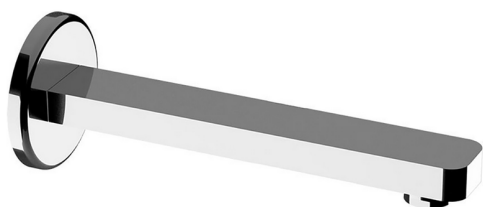

Caño de erogación ROADSTER ACCENT_RR000240

MODELO **RR000240**

Caño de erogación, L.207 mm, conexión 1/2" M

ACABADOS DISPONIBLES

-  **21** 21 Cromo
-  **2B** 2B Niquel Brillo
-  **2F** 2F Niquel Cepillado
-  **2Q** 2Q Black Titanium
-  **40** 40 Negro Mate
-  **4Q** 4Q Blanco Mate

CARACTERÍSTICAS

Caño de erogación ROADSTER ACCENT_RR000240

RR000240

<https://es.cisal.it/cano-de-erogacion-roadster-accent-rr000240>

2024-11-27