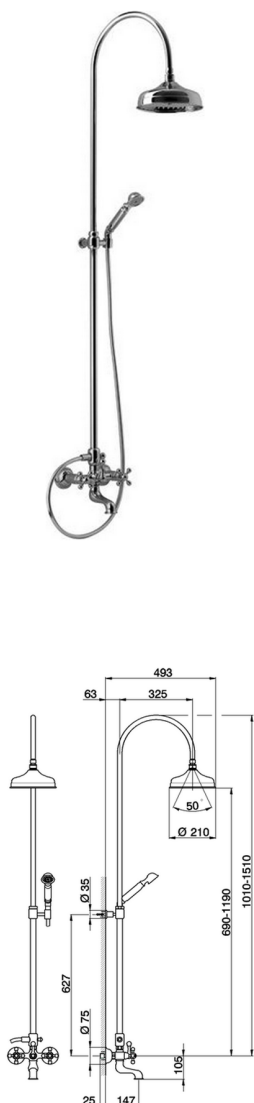

Columna bañera 3 funciones ARCANA CERAMIC_AC004151

MODELO **AC004151**

Columna bañera 3 funciones, desviador 2 salidas, columna telescópica, soporte duchita fijo, duchita una función Arcana Ø53 mm, rociador redondo Ø 200 mm de Latón, flexible de Latón 150 cm

ACABADOS DISPONIBLES

-  **21** 21 Cromo
-  **24** 24 Oro
-  **26** 26 Cobre Viejo
-  **27** 27 Bronce Viejo
-  **2A** 2A Niquel Satinado Cepillado
-  **74** 74 Cromo/Oro

CARACTERÍSTICAS

Columna bañera 3 funciones ARCANA CERAMIC_AC004151