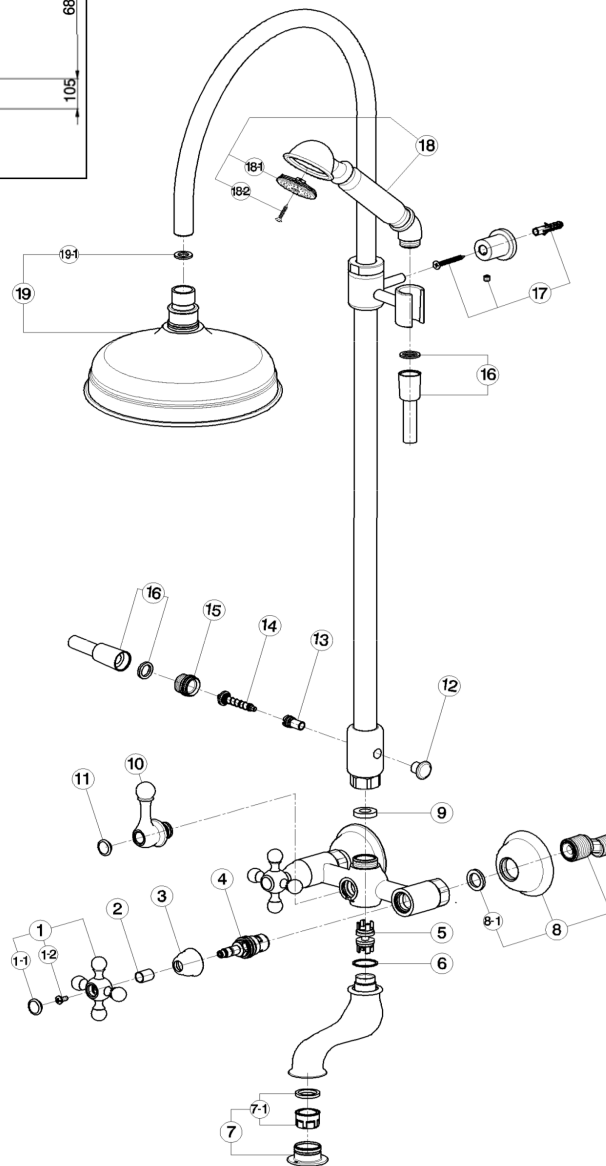

Columna bañera 3 funciones ARCANA CERAMIC_AC004151

cisal

AC 00415 1

da Febbraio 2009 - from February 2009
ab Februar 2009 - de Février 2009

AC004151

<https://es.cisal.it/columna-banera-3-funciones-arcana-ceramic-ac004151>

Columna bañera 3 funciones ARCANA CERAMIC_AC004151

cisal

AC 00415 1

da Febbraio 2009 - from February 2009
ab Februar 2009 - de Février 2009

NR.	DESCRIZIONE DESCRIPTION BESCHREIBUNG DESCRIPTION	N.CODICE CODE NO. WERSKNR. NR.CODE	NR.	DESCRIZIONE DESCRIPTION BESCHREIBUNG DESCRIPTION	N.CODICE CODE NO. WERSKNR. NR.CODE	NR.	DESCRIZIONE DESCRIPTION BESCHREIBUNG DESCRIPTION	N.CODICE CODE NO. WERSKNR. NR.CODE
1	Maniglia AR con vite e placchetta Croisillon AR avec vis et plaquette Handle AR Griff AR mit Schraube	ZZ903070	7-1	Cartuccia per aeratore M.28x1 Cartouche pour mousseur M.28x1 Mousseur cartridge M.28x1 Kartusche fuer Perlator M.28x1	ZZ926940	15	Attacco flessibile Raccord flex Flexible connection Flex Anschluss	ZZ931410
1-1	Placchetta a vite maniglia AR Plaquette cache vis croisillon AR Cap for handle AR Abdeckkappe AR Griff	ZZ926170	8	Eccentrico con rosace "AC" Excentrique + rosace "AC" Excentric connect. with escutch. "AC" S - Anschluss m.Rosette "AC"	ZZ928260	16	Flessibile D.14x150 1/2" conico x 1/2" Flexible D.14x150 avec raccord 1/2" Hose D.14x150 1/2"x1/2" Schlauch D.14x150 1/2" Konus x 1/2"	ZA009030
1-2	Vite M.4,5x10 tb.tc zigrinata Screw M.4,5x10 Schraube M.4,5x10	ZZ926090	8-1	Guarnizione NBR 90 SH. 24x16x2,7 Joint NBR 90 SH. 24x16x2,7 Gasket NBR 90 SH. 24x16x2,7 Dichtung NBR 90 SH. 24x16x2,7	ZZ926890	17	Set installazione asta doccia Set installation colonne de douche Installation set for sliding bar Installationsset für Wandstange	ZZ949870
2	Tubetto copriasta AR H.15,5 Tube couvre tete AR H.15,5 Sliding cover tube "AR" Abdeckkappe Oberteil AR H.15,5	ZZ926190	9	Guarnizione NBR 90 SH. 24x16x2,7 Joint NBR 90 SH. 24x16x2,7 Gasket NBR 90 SH. 24x16x2,7 Dichtung NBR 90 SH. 24x16x2,7	ZZ926890	18	Doccia Arcana Douchette Arcana Arcana handshower Handbrause Arcana	DS014110
3	Cappuccio coprivitone Ø32 H.21 AC Rosace couvre tete Ø32 H.21 AC Escutcheon Ø32 H.21 AC headvalve Abdeckkappe Ø32 H.21 AC	ZZ926520	10	Deviatore gruppo vasca AR Inverseur bain/douche AR Diverter AR Wannenbatteriumsteller	ZZ902570	18-1	Aeratore doccia AR Aerator for showers AR Zerstaeuber fuer Brause AR	ZZ905440
4	Vitone cer. DX per monof. e gruppi AC Tete ceramiche 1/2" droite AC Courte Ceramic headvalve 1/2" right AC short Keramikoberteil 1/2" rechts AC kurz	ZZ928580	11	Placchetta a vite maniglia AR Plaquette cache vis croisillon AR Cap for handle AR Abdeckkappe AR Griff	ZZ926170	18-2	Vite di fissaggio diffusore per doccia Vis de fixation diffuseur pour douchette Fixing screw for spray kit handshower Befestigungsschraube fuer Einsatz	ZZ934010
5	Valvola deviazione per gruppo vasca Tete pour inverseur Diverting valve for bath mixer Umstellungsventil	ZZ927790	12	Pomolo per deviazione Pommeau pour inverseur Knob for diverter Zugknopf Umsteller	ZZ933940	19	Soffione doccia Pomme de douche Handshower Kopfbrause	DS016140
6	Guarnizione fibra 26x22,5x1 Joint en fibre 26x22,5x1 Gasket rubber 26x22,5x1 Fiberdichtung 26x22,5x1	ZZ926920	13	Corpo deviazione automatica Corps inverseur automatique Body for automatic diverter Körper für automatische Umstellung	ZZ949860	19-1	Guarnizione fibra 18,5x11x2 Joint en fibre 18,5x11x2 Gasket rubber 18,5x11x2 Fiberdichtung 18,5x11x2	ZZ927140
7	Bordino con aeratore M. 28x1 "AR" Garniture avec mousseur M.28x1 "AR" Overfill with mousseur M.28x1 "AR" Perlator M.28x1 "AR"	ZZ927840	14	Asta deviazione completa Tige inverseur complète Complete diverting rod Umstellung	ZZ933140			

AC004151