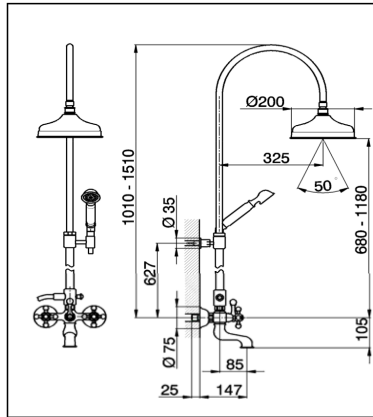

Columna bañera 3 funciones ARCANA CERAMIC_AC004151

cisal

AC 00415 1

da Febbraio 2009 - from February 2009
ab Februar 2009 - de Février 2009

AC004151

<https://es.cisal.it/columna-banera-3-funciones-arcana-ceramic-ac004151>

Columna bañera 3 funciones ARCANA CERAMIC_AC004151

cisal

AC 00415 1

da Febbraio 2009 - from February 2009
ab Februar 2009 - de Février 2009

NR.	DESCRIZIONE DESCRIPTION BESCHREIBUNG DESCRIPTION	N.CODICE CODE NO. WERSKNR. NR.CODE	NR.	DESCRIZIONE DESCRIPTION BESCHREIBUNG DESCRIPTION	N.CODICE CODE NO. WERSKNR. NR.CODE	NR.	DESCRIZIONE DESCRIPTION BESCHREIBUNG DESCRIPTION	N.CODICE CODE NO. WERSKNR. NR.CODE
1	Maniglia AR con vite e placchetta Croisillon AR avec vis et plaquette Handle AR Griff AR mit Schraube	ZZ903070	7-1	Cartuccia per aeratore M.28x1 Cartouche pour mousseur M.28x1 Mousseur cartridge M.28x1 Kartusche fuer Perlator M.28x1	ZZ926940	15	Attacco flessibile Raccord flex Flexible connection Flex Anschluss	ZZ931410
1-1	Placchetta a vite maniglia AR Plaquette cache vis croisillon AR Cap for handle AR Abdeckkappe AR Griff	ZZ926170	8	Eccentrico con rosace "AC" Excentrique + rosace "AC" Excentric connect. with escutch. "AC" S - Anschluss m.Rosette "AC"	ZZ928260	16	Flessibile D.14x150 1/2" conico x 1/2" Flexible D.14x150 avec raccord 1/2" Hose D.14x150 1/2"x1/2" Schlauch D.14x150 1/2" Konus x 1/2"	ZA009030
1-2	Vite M.4,5x10 tb.tc zigrinata Screw M.4,5x10 Schraube M.4,5x10	ZZ926090	8-1	Guarnizione NBR 90 SH. 24x16x2,7 Joint NBR 90 SH. 24x16x2,7 Gasket NBR 90 SH. 24x16x2,7 Dichtung NBR 90 SH. 24x16x2,7	ZZ926890	17	Set installazione asta doccia Set installation colonne de douche Installation set for sliding bar Installationsset für Wandstange	ZZ949870
2	Tubetto copriasta AR H.15,5 Tube couvre tete AR H.15,5 Sliding cover tube "AR" Abdeckkappe Oberteil AR H.15,5	ZZ926190	9	Guarnizione NBR 90 SH. 24x16x2,7 Joint NBR 90 SH. 24x16x2,7 Gasket NBR 90 SH. 24x16x2,7 Dichtung NBR 90 SH. 24x16x2,7	ZZ926890	18	Doccia Arcana Douchette Arcana Arcana handshower Handbrause Arcana	DS014110
3	Cappuccio coprivitone Ø32 H.21 AC Rosace couvre tete Ø32 H.21 AC Escutcheon Ø32 H.21 AC headvalve Abdeckkappe Ø32 H.21 AC	ZZ926520	10	Deviatore gruppo vasca AR Inverseur bain/douche AR Diverter AR Wannenbatteriumsteller	ZZ902570	18-1	Aeratore doccia AR Aerator for showers AR Zerstaeuber fuer Brause AR	ZZ905440
4	Vitone cer. DX per monof. e gruppi AC Tete ceramiche 1/2" droite AC Courte Ceramic headvalve 1/2" right AC short Keramikoberteil 1/2" rechts AC kurz	ZZ928580	11	Placchetta a vite maniglia AR Plaquette cache vis croisillon AR Cap for handle AR Abdeckkappe AR Griff	ZZ926170	18-2	Vite di fissaggio diffusore per doccia Vis de fixation diffuseur pour douchette Fixing screw for spray kit handshower Befestigungsschraube fuer Einsatz	ZZ934010
5	Valvola deviazione per gruppo vasca Tete pour inverseur Diverting valve for bath mixer Umstellungsventil	ZZ927790	12	Pomolo per deviazione Pommeau pour inverseur Knob for diverter Zugknopf Umsteller	ZZ933940	19	Soffione doccia Pomme de douche Handshower Kopfbrause	DS016140
6	Guarnizione fibra 26x22,5x1 Joint en fibre 26x22,5x1 Gasket rubber 26x22,5x1 Fiberdichtung 26x22,5x1	ZZ926920	13	Corpo deviazione automatica Corps inverseur automatique Body for automatic diverter Körper für automatische Umstellung	ZZ949860	19-1	Guarnizione fibra 18,5x11x2 Joint en fibre 18,5x11x2 Gasket rubber 18,5x11x2 Fiberdichtung 18,5x11x2	ZZ927140
7	Bordino con aeratore M. 28x1 "AR" Garniture avec mousseur M.28x1 "AR" Overfill with mousseur M.28x1 "AR" Perlator M.28x1 "AR"	ZZ927840	14	Asta deviazione completa Tige inverseur complète Complete diverting rod Umstellung	ZZ933140			

AC004151