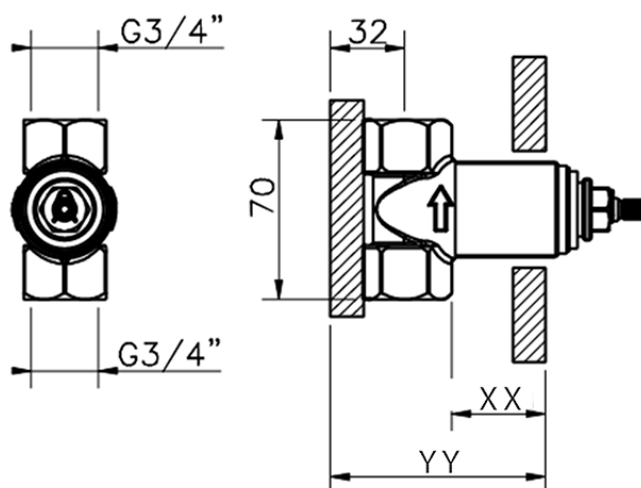

Parte externa llave de paso GRACE_MN003310

MN003310

<https://es.cisal.it/parte-externa-llave-de-paso-grace-mn003310>

Piastra/Plate/Plaque/Platte/Placa
 2-3mm: XX 31-46 YY 80-95
 10mm: XX 25-40 YY 76-91

ZA003340

<https://es.cisal.it/parte-empotrada-llave-de-paso-1-2-empotrado-za003340>

Piastra/Plate/Plaque/Platte/Placa
 2-3mm: XX 31-46 YY 80-95
 10mm: XX 25-40 YY 76-91

ZA003330

<https://es.cisal.it/parte-empotrada-llave-de-paso-3-4-empotrado-za003330>