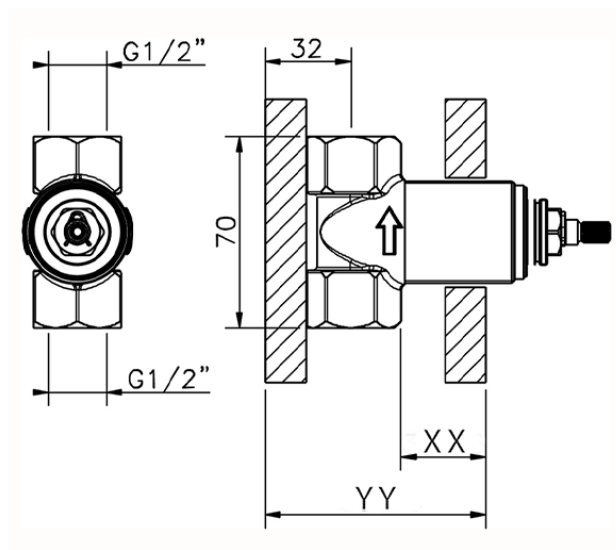

Parte externa llave de paso GRACE_MN003310

MN003310

<https://es.cisal.it/parte-externa-llave-de-paso-grace-mn003310>

Piastra/Plate/Plaque/Platte/Placa
 2-3mm: XX 31-46 YY 80-95
 10mm: XX 25-40 YY 76-91

ZA003340

<https://es.cisal.it/parte-empotrada-llave-de-paso-1-2-empotrado-za003340>

Piastra/Plate/Plaque/Platte/Placa
 2-3mm: XX 31-46 YY 80-95
 10mm: XX 25-40 YY 76-91

ZA003330

<https://es.cisal.it/parte-empotrada-llave-de-paso-3-4-empotrado-za003330>