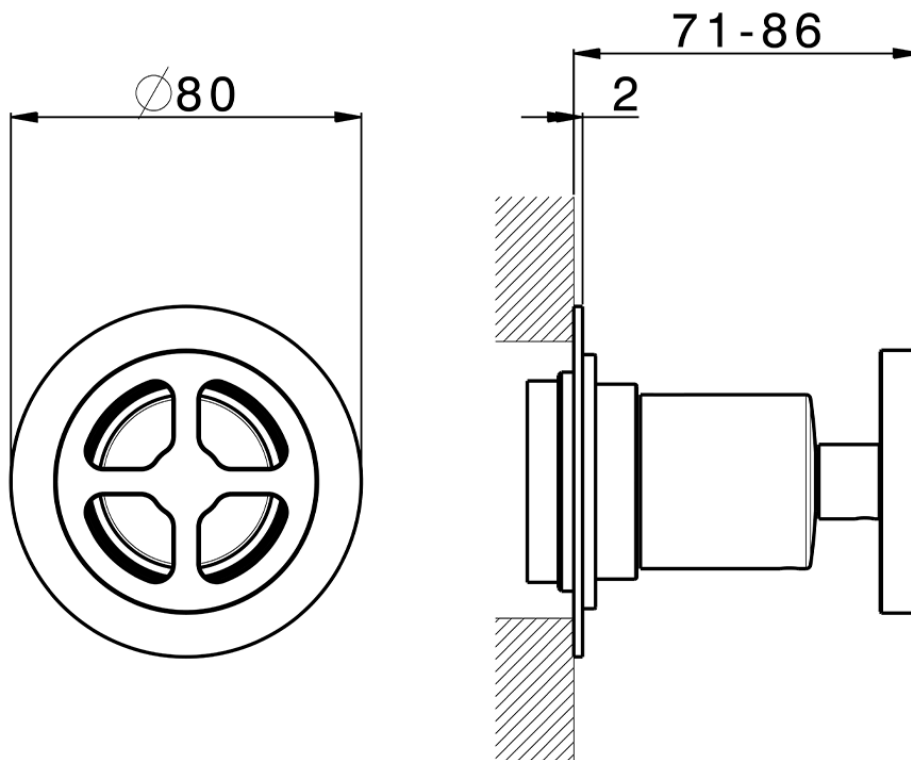

Parte externa llave de paso GRACE_MN003310

MN003310

<https://es.cisal.it/parte-externa-llave-de-paso-grace-mn003310>

Piastra/Plate/Plaque/Platte/Placa
 2-3mm: XX 31-46 YY 80-95
 10mm: XX 25-40 YY 76-91

ZA003340

<https://es.cisal.it/parte-empotrada-llave-de-paso-1-2-empotrado-za003340>

Piastra/Plate/Plaque/Platte/Placa
 2-3mm: XX 31-46 YY 80-95
 10mm: XX 25-40 YY 76-91

ZA003330

<https://es.cisal.it/parte-empotrada-llave-de-paso-3-4-empotrado-za003330>