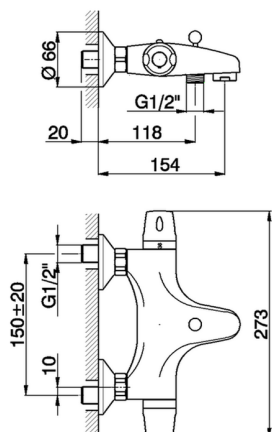

Termostático

El termostático Cislal es tu gestor personal del agua, ayudándote a manejar, controlar y ahorrar agua y energía.

2026-06-18