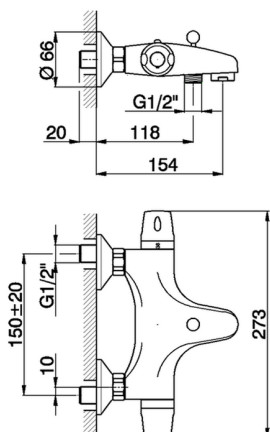

Termostático

El termostático Cisol es tu gestor personal del agua, ayudándote a manejar, controlar y ahorrar agua y energía.

2026-06-18