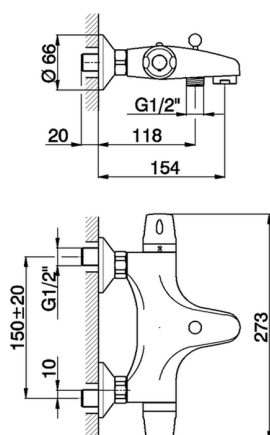

Termostático

El termostático Cisol es tu gestor personal del agua, ayudándote a manejar, controlar y ahorrar agua y energía.

2026-05-04