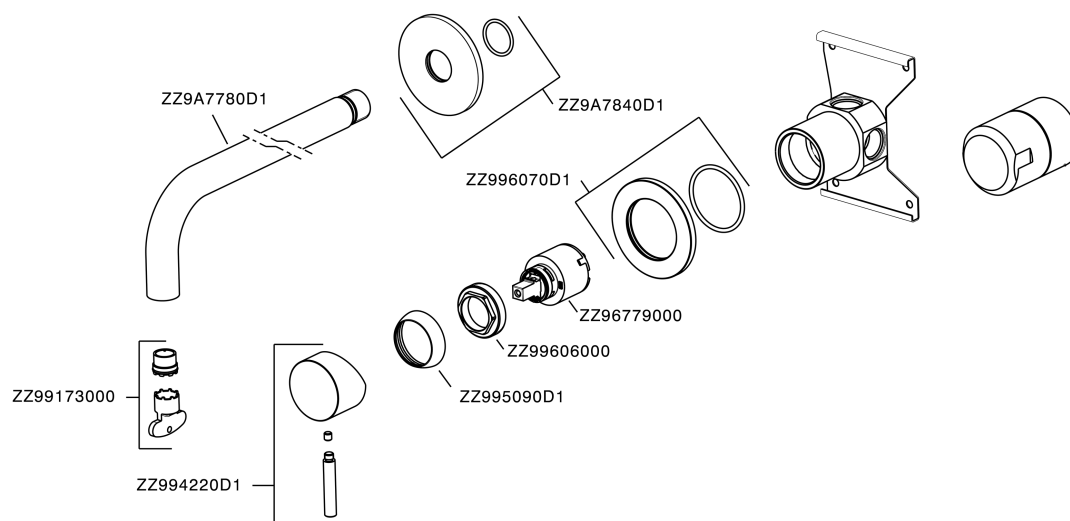

Lavabo monomando de pared XION_XI002510

XI002510

<https://es.cisal.it/lavabo-monomando-de-pared-xion-xi002510>

2026-06-14