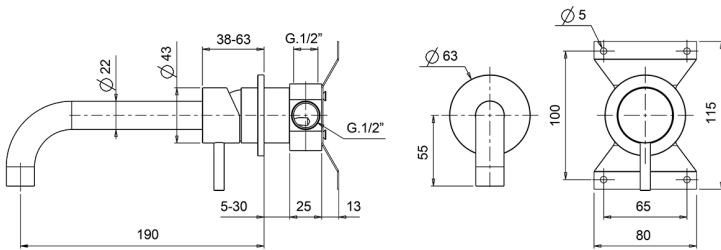

Lavabo monomando de pared XION_XI002510

MODELO **XI002510**

Lavabo monomando de pared, comprensivo de parte empotrada, caño L.190 mm, Inox AISI 316L

ACABADOS DISPONIBLES

D1 D1 Inox Cepillado

CARACTERÍSTICAS

Recambio Cartucho **ZZ96779000**

Cartucho Monomando 35 mm

Lavabo monomando de pared XION_XI002510

XI002510

<https://es.cisal.it/lavabo-monomando-de-pared-xion-xi002510>

2026-06-14