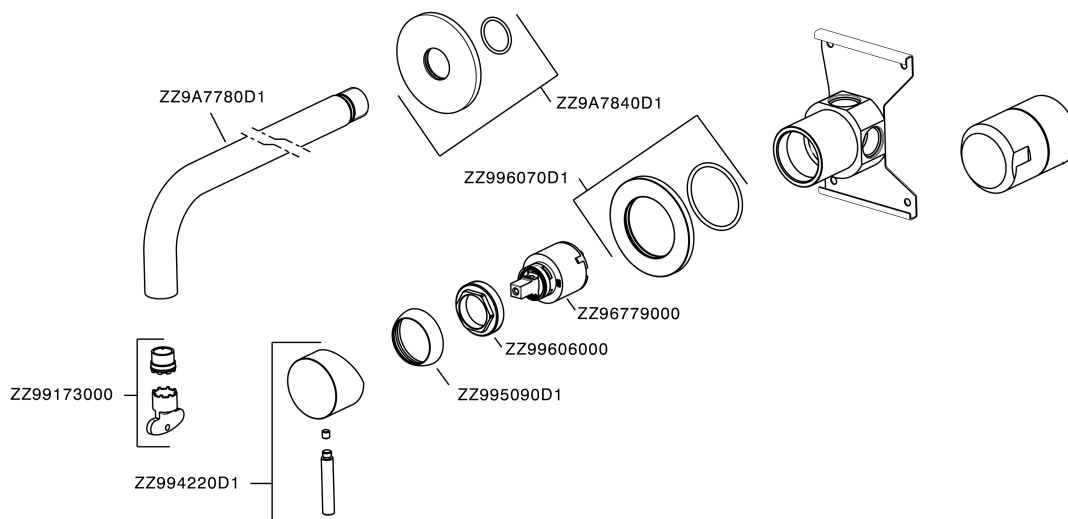

Lavabo monomando de pared XION_XI002510

MODELO **XI002510**

Lavabo monomando de pared, comprensivo de parte empotrada, caño L.190 mm, Inox AISI 316L

ACABADOS DISPONIBLES

D1 D1 Inox Cepillado

CARACTERÍSTICAS

Recambio Cartucho **ZZ96779000**

Cartucho Monomando 35 mm

Lavabo monomando de pared XION_XI002510

XI002510

<https://es.cisal.it/lavabo-monomando-de-pared-xion-xi002510>

2026-04-30