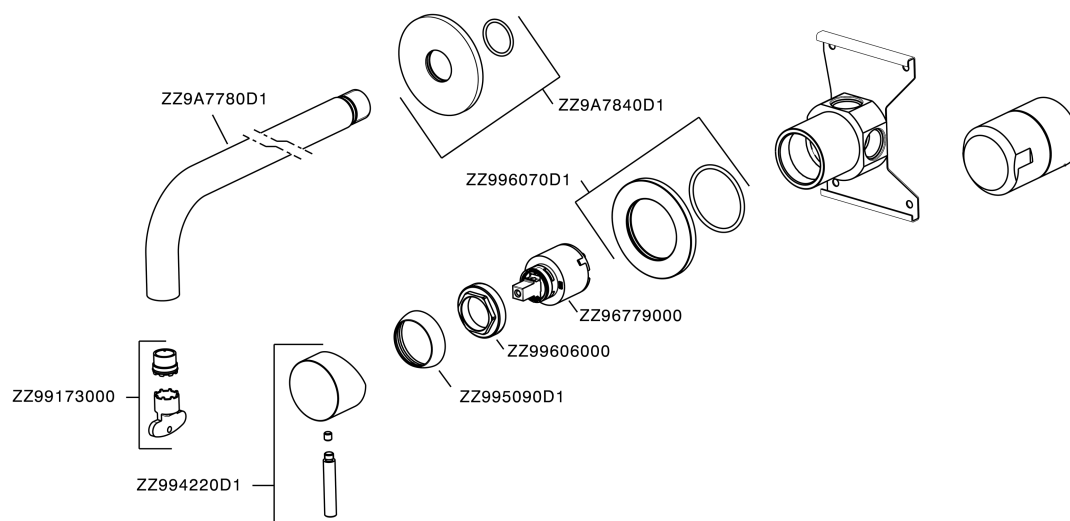

Lavabo monomando de pared XION_XI002510

MODELO **XI002510**

Lavabo monomando de pared, comprensivo de parte empotrada, caño L.190 mm, Inox AISI 316L

ACABADOS DISPONIBLES

D1 D1 Inox Cepillado

CARACTERÍSTICAS

Recambio Cartucho **ZZ96779000**

Cartucho Monomando 35 mm

Lavabo monomando de pared XION_XI002510

XI002510

<https://es.cisal.it/lavabo-monomando-de-pared-xion-xi002510>

2026-06-14