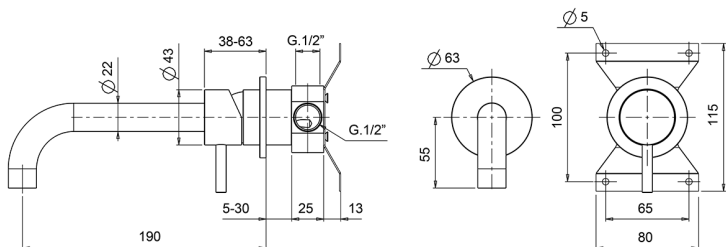

Lavabo monomando de pared XION_XI002510

MODELO **XI002510**

Lavabo monomando de pared, comprensivo de parte empotrada, caño L.190 mm, Inox AISI 316L

ACABADOS DISPONIBLES

D1 D1 Inox Cepillado

CARACTERÍSTICAS

Recambio Cartucho **ZZ96779000**

Cartucho Monomando 35 mm

Lavabo monomando de pared XION_XI002510

XI002510

<https://es.cisal.it/lavabo-monomando-de-pared-xion-xi002510>

2026-04-30