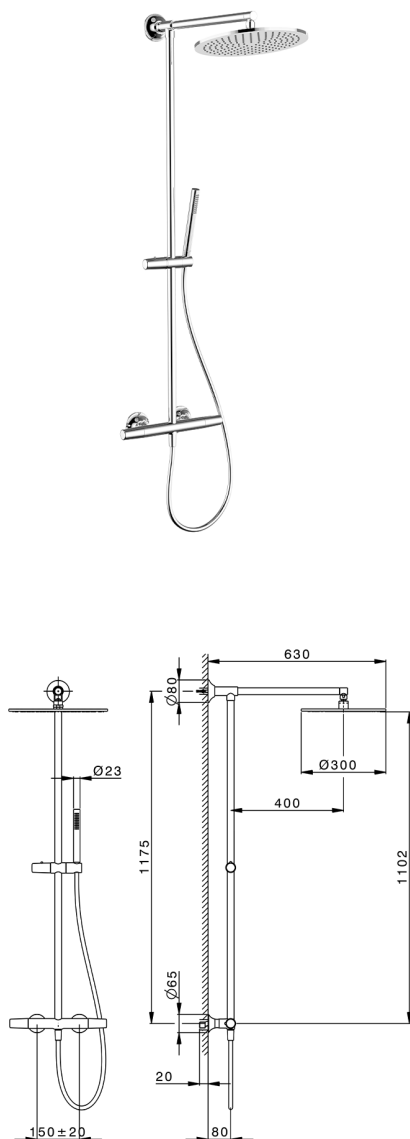

Columna termostática ducha 2 funciones VITA_VIC7801N

MODELO **VIC7801N**

Columna termostática ducha 2 funciones, devia stop 2 salidas, columna fija, soporte duchita corredero en Latón, duchita una función Ø 23 mm de Latón, rociador redondo Ø 300 mm es. 8 mm de LATÓN, flexible liso SUPREME 150 cm

ACABADOS DISPONIBLES

-  **21** 21 Cromo
-  **2Q** 2Q Black Titanium
-  **40** 40 Negro Mate
-  **4Q** 4Q Blanco Mate

CARACTERÍSTICAS

Recambio Cartucho **ZZ96551000**

Cartucho Termostático TMX 25

DeviaStop

La tecnología Cisal DeviaStop le permite ajustar el caudal de agua y dirigirla hacia la salida elegida (rociador superior, ducha de mano, etc.).

SafeTouch

El sistema Cisal SafeTouch mantiene el cuerpo de la grifería frío al cuerpo durante el uso.

Termostático

El termostático Cisal es tu gestor personal del agua, ayudándote a manejar, controlar y ahorrar agua y energía.