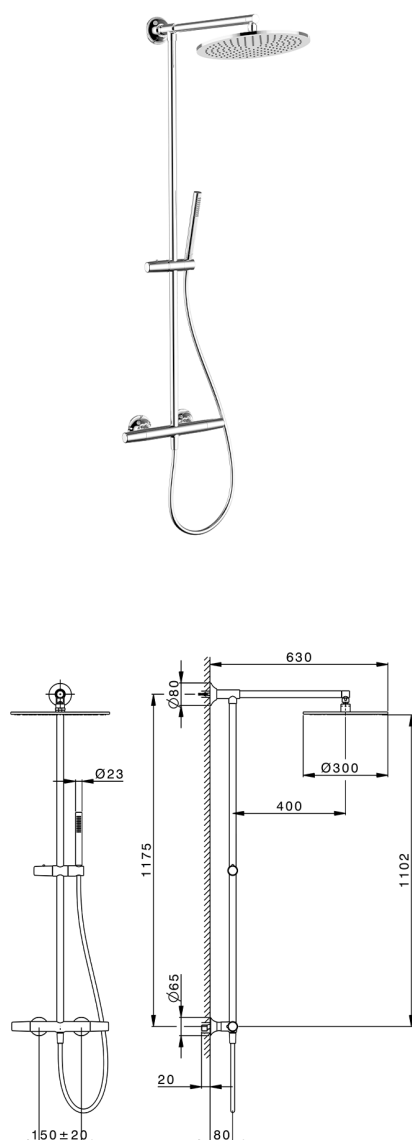

Columna termostática ducha 2 funciones VITA_VIC7801N

MODELO **VIC7801N**

Columna termostática ducha 2 funciones, devia stop 2 salidas, columna fija, soporte duchita corredero en Latón, duchita una función Ø 23 mm de Latón, rociador redondo Ø 300 mm es. 8 mm de LATÓN, flexible liso SUPREME 150 cm

ACABADOS DISPONIBLES

-  **21** 21 Cromo
-  **2Q** 2Q Black Titanium
-  **40** 40 Negro Mate
-  **4Q** 4Q Blanco Mate

CARACTERÍSTICAS

Recambio Cartucho **ZZ96551000**

Cartucho Termostático TMX 25

DeviaStop

La tecnología Cisal DeviaStop le permite ajustar el caudal de agua y dirigirla hacia la salida elegida (rociador superior, ducha de mano, etc.).

SafeTouch

El sistema Cisal SafeTouch mantiene el cuerpo de la grifería frío al cuerpo durante el uso.

Termostático

El termostático Cisal es tu gestor personal del agua, ayudándote a manejar, controlar y ahorrar agua y energía.