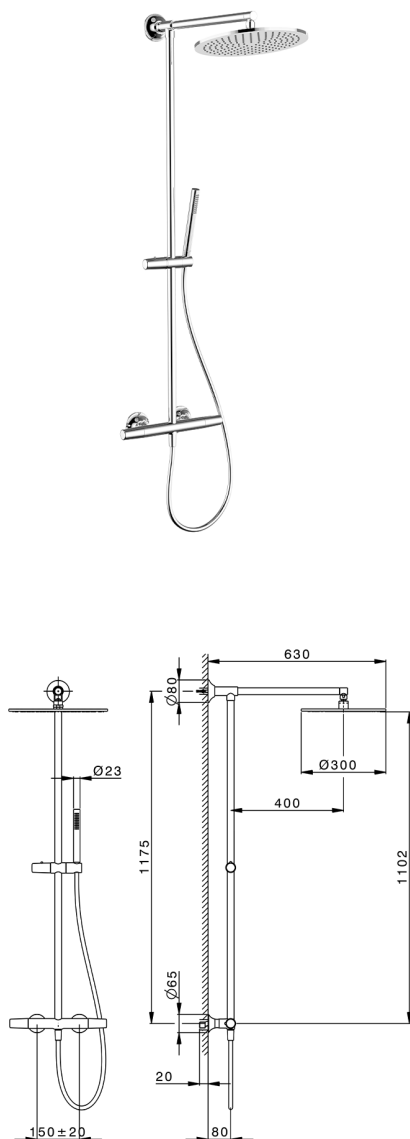

## Columna termostática ducha 2 funciones VITA\_VIC7801N

MODELO **VIC7801N**

Columna termostática ducha 2 funciones, devia stop 2 salidas, columna fija, soporte duchita corredero en Latón, duchita una función Ø 23 mm de Latón, rociador redondo Ø 300 mm es. 8 mm de LATÓN, flexible liso SUPREME 150 cm

ACABADOS DISPONIBLES

-  **21** 21 Cromo
-  **2Q** 2Q Black Titanium
-  **40** 40 Negro Mate
-  **4Q** 4Q Blanco Mate

CARACTERÍSTICAS

Recambio Cartucho **ZZ96551000**

**Cartucho Termostático TMX 25**

### DeviaStop

La tecnología Cisol DeviaStop le permite ajustar el caudal de agua y dirigirla hacia la salida elegida (rociador superior, ducha de mano, etc.).

### SafeTouch

El sistema Cisol SafeTouch mantiene el cuerpo de la grifería frío al cuerpo durante el uso.