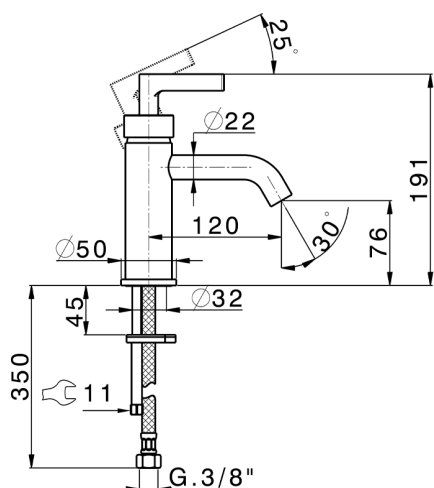

Lavabo monomando GRACE_GC000540

MODELO **GC000540**

Lavabo monomando, sin desagüe automático, latiguillos acero G.3/8"

ACABADOS DISPONIBLES

-  **21** 21 Cromo
-  **2F** 2F Niquel Cepillado
-  **2W** 2W Oro Cepillado
-  **5H** 5H Dark Brass Brushed
-  **5L** 5L Brushed Black Titanium
-  **6T** 6T Cromo/Negro Mate

CARACTERÍSTICAS

Recambio Cartucho **ZZ99672000**

Cartucho Monomando 35 mm

EcoStop

La función EcoStop limita el caudal del agua aproximadamente el 50% de la salida máxima con una leve resistencia en la maneta. Basta con empujar ligeramente más allá de la mitad del tope sólo cuando se requiera la salida máxima de agua. Esto permitirá ahorrar hasta un 50% de agua.