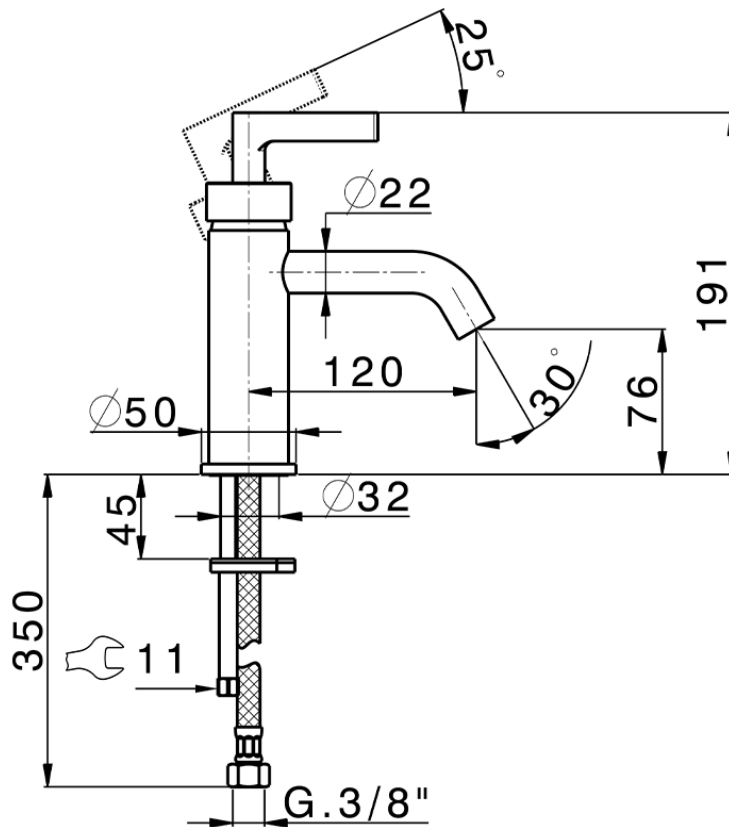

Lavabo monomando GRACE_GC000540

GC000540

<https://es.cisal.it/lavabo-monomando-grace-gc000540>

2026-04-30