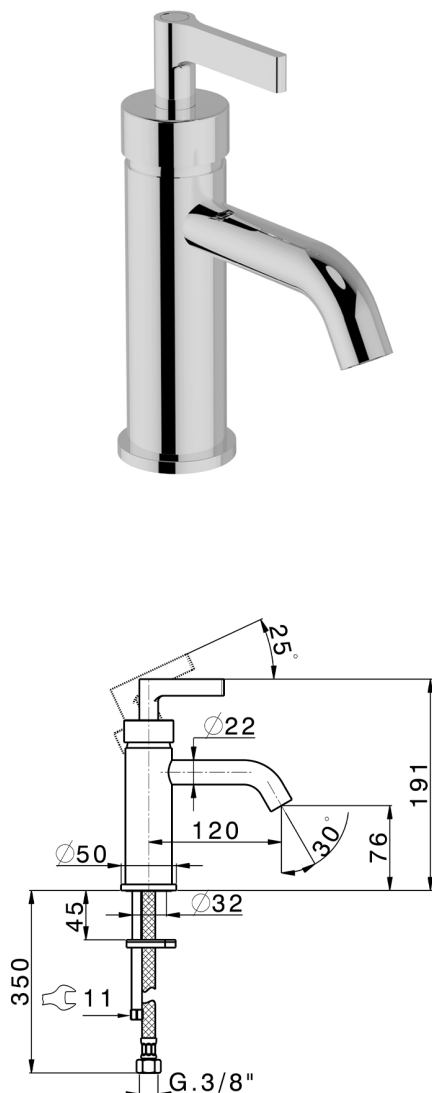

Lavabo monomando GRACE_GC000540

MODELO **GC000540**

Lavabo monomando, sin desagüe automático, latiguillos acero G.3/8"

ACABADOS DISPONIBLES

-  **21** 21 Cromo
-  **2F** 2F Niquel Cepillado
-  **2W** 2W Oro Cepillado
-  **5H** 5H Dark Brass Brushed
-  **5L** 5L Brushed Black Titanium
-  **6T** 6T Cromo/Negro Mate

CARACTERÍSTICAS

Recambio Cartucho **ZZ99672000**

Cartucho Monomando 35 mm

EcoStop

La función EcoStop limita el caudal del agua aproximadamente el 50% de la salida máxima con una leve resistencia en la maneta. Basta con empujar ligeramente más allá de la mitad del tope sólo cuando se requiera la salida máxima de agua. Esto permitirá ahorrar hasta un 50% de agua.