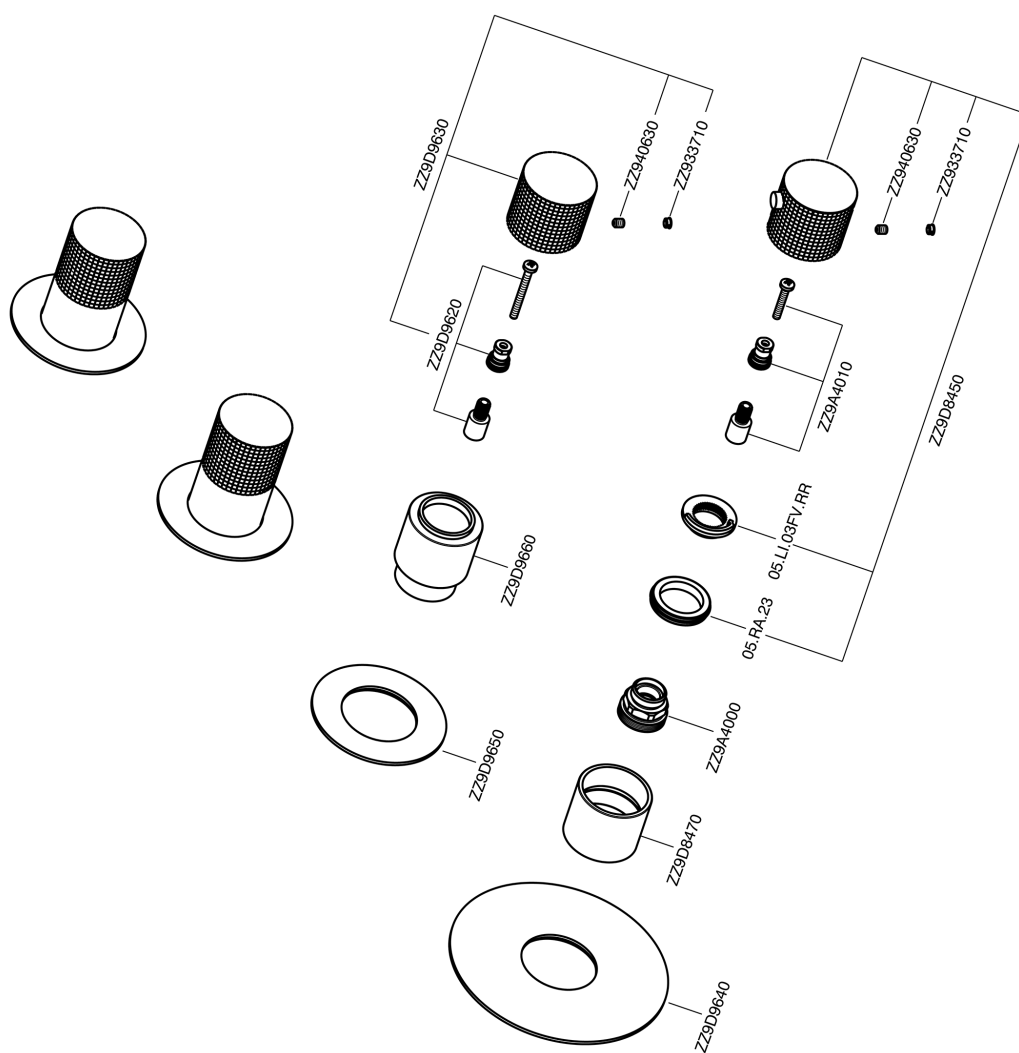

Parte externa termostático ducha 3 funciones NUANCE X32_X100R300

X100R300

<https://es.cisal.it/parte-externa-termostatico-ducha-3-funciones-nuance-x32-x100r300>

Parte empotrada termostático 3 funciones EMPOTRADO_ZA00V300

ZA00V300

<https://es.cisal.it/parte-empotrada-termostatico-3-funciones-empotrado-za00v300>

Parte empotrada termostático 3 funciones EMPOTRADO_ZA00R300

ZA00R300

<https://es.cisal.it/parte-empotrada-termostatico-3-funciones-empotrado-za00r300>