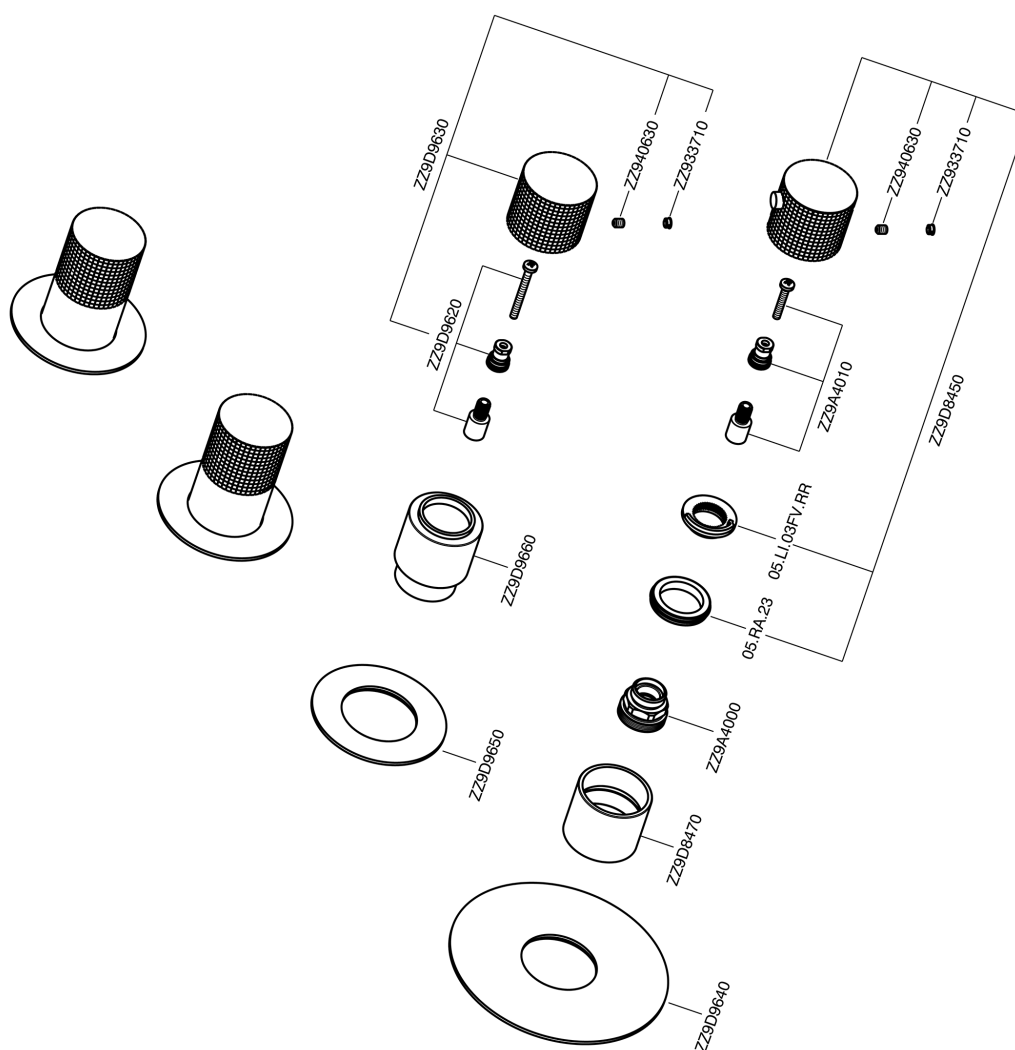

## Parte externa termostático ducha 3 funciones NUANCE X32\_X100R300

X100R300

<https://es.cisal.it/parte-externa-termostatico-ducha-3-funciones-nuance-x32-x100r300>

## Parte empotrada termostático 3 funciones EMPOTRADO\_ZA00V300

ZA00V300

<https://es.cisal.it/parte-empotrada-termostatico-3-funciones-empotrado-za00v300>

## Parte empotrada termostático 3 funciones EMPOTRADO\_ZA00R300

ZA00R300

<https://es.cisal.it/parte-empotrada-termostatico-3-funciones-empotrado-za00r300>

2026-06-19