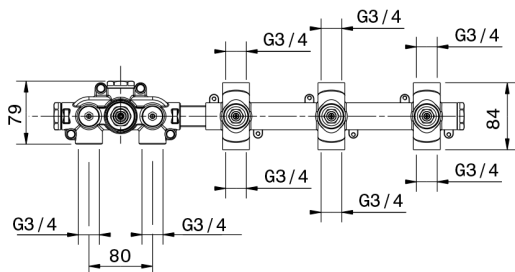

Parte empotrada termostático 3 funciones

ACABADOS DISPONIBLES

 **04** 04 Sin acabado

CARACTERÍSTICAS

Recambio Cartucho **23.51A.HF**

Empotrado **1**

Cartucho Termostático HF

Termostático