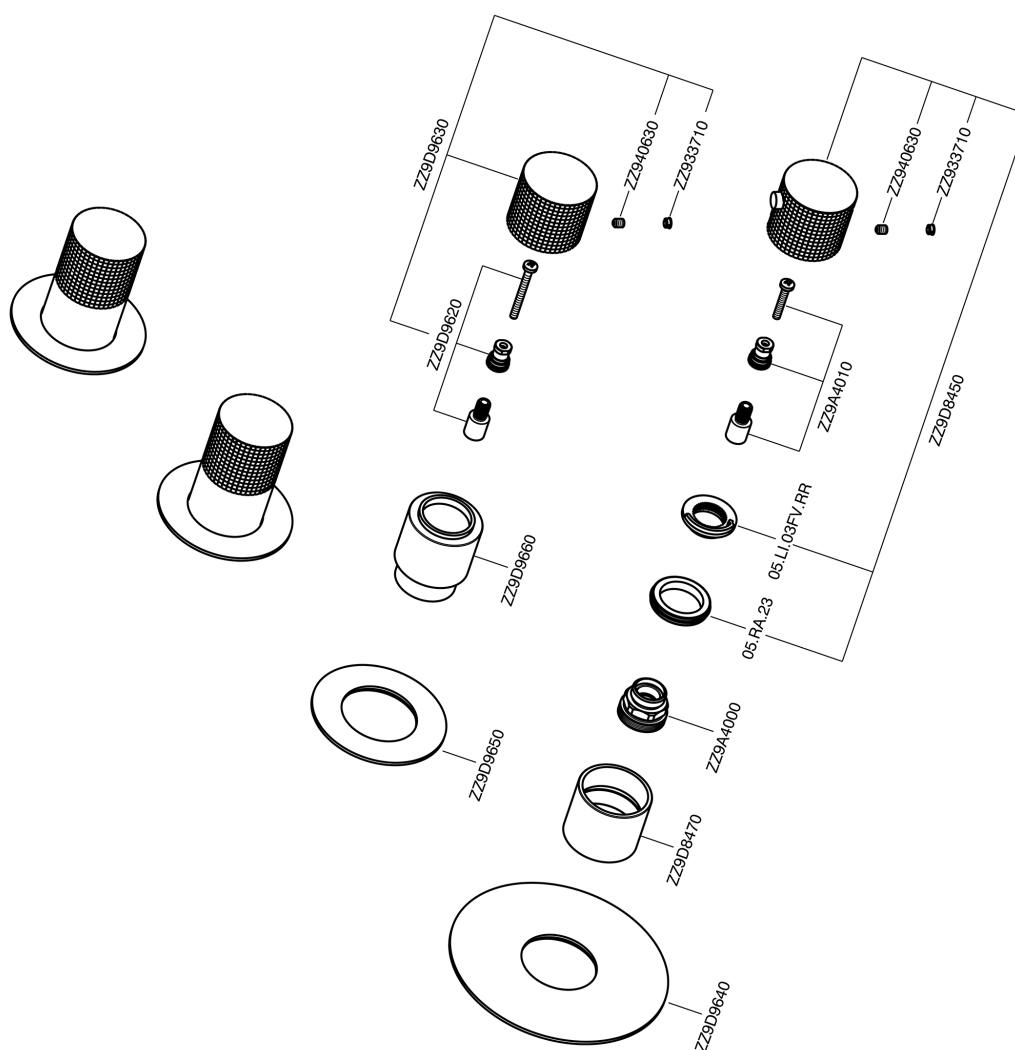

Parte externa termostático ducha 3 funciones NUANCE X32_X100R300

MODELO **X100R300**

Parte externa termostático ducha 3 funciones, para art.ZA00R300 instalación horizontal, para art.ZA00V300 instalación vertical, Inox AISI 316L

ACABADOS DISPONIBLES

-  **D1** D1 Inox Cepillado
-  **5H** 5H Dark Brass Brushed
-  **5L** 5L Brushed Black Titanium
-  **5N** 5N Oro Rosa Cepillado

CARACTERÍSTICAS

Instalación	Empotrado
Empotrado 2	ZA00V300
	ZA00R300

Termostático

El termostático Cisal es tu gestor personal del agua, ayudándote a manejar, controlar y ahorrar agua y energía.

Parte externa termostático ducha 3 funciones NUANCE X32_X100R300

X100R300

<https://es.cisal.it/parte-externa-termostatico-ducha-3-funciones-nuance-x32-x100r300>

Parte empotrada termostático 3 funciones EMPOTRADO_ZA00V300

MODELO **ZA00V300**

Parte empotrada termostático 3 funciones

ACABADOS DISPONIBLES

CARACTERÍSTICAS

Recambio Cartucho **23.51A.HF**

Empotrado **1**

Cartucho Termostático HF