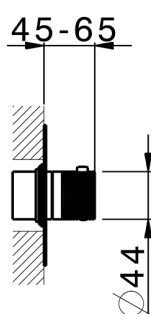

Parte externa termostático ducha 3 funciones NUANCE X32_X100R300

MODELO **X100R300**

Parte externa termostático ducha 3 funciones, para art.ZA00R300 instalación horizontal, para art.ZA00V300 instalación vertical, Inox AISI 316L

ACABADOS DISPONIBLES

-  **D1** D1 Inox Cepillado
-  **5H** 5H Dark Brass Brushed
-  **5L** 5L Brushed Black Titanium
-  **5N** 5N Oro Rosa Cepillado

CARACTERÍSTICAS

Instalación	Empotrado
Empotrado 2	ZA00V300
	ZA00R300

Parte empotrada termostático 3 funciones EMPOTRADO_ZA00V300

MODELO **ZA00V300**

Parte empotrada termostático 3 funciones

ACABADOS DISPONIBLES

CARACTERÍSTICAS

Recambio Cartucho **23.51A.HF**

Empotrado **1**

Cartucho Termostático HF