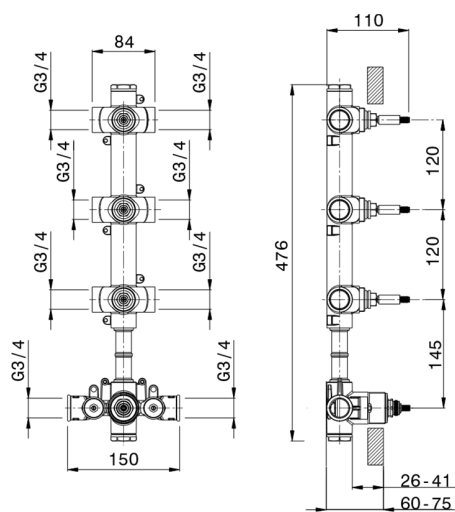

Parte empotrada termostático 3 funciones EMPOTRADO_ZA00V300

MODELO **ZA00V300**

Parte empotrada termostático 3 funciones

ACABADOS DISPONIBLES

CARACTERÍSTICAS

Recambio Cartucho **23.51A.HF**

Empotrado **1**

Cartucho Termostático HF