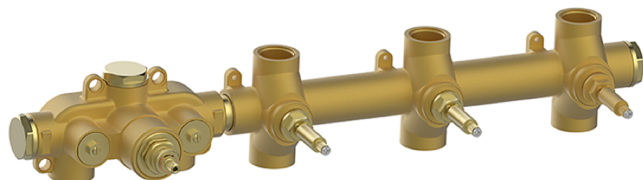

Parte externa termostático ducha 3 funciones NUANCE X32_X100R300

MODELO **X100R300**

Parte externa termostático ducha 3 funciones, para art.ZA00R300 instalación horizontal, para art.ZA00V300 instalación vertical, Inox AISI 316L

Parte empotrada termostático 3 funciones EMPOTRADO_ZA00V300

MODELO **ZA00V300**

Parte empotrada termostático 3 funciones

ACABADOS DISPONIBLES

CARACTERÍSTICAS

Recambio Cartucho **23.51A.HF**

Empotrado **1**

Cartucho Termostático HF

Termostático

El termostático Cisal es tu gestor personal del agua, ayudándote a manejar, controlar y ahorrar agua y energía.

Parte empotrada termostático 3 funciones EMPOTRADO_ZA00R300

MODELO **ZA00R300**

Parte empotrada termostático 3 funciones

ACABADOS DISPONIBLES

 **04** 04 Sin acabado

CARACTERÍSTICAS

Recambio Cartucho **23.51A.HF**

Empotrado **1**

Cartucho Termostático HF

Termostático