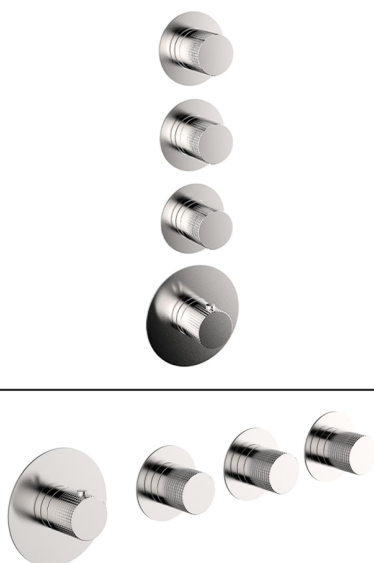

Parte externa termostático ducha 3 funciones NUANCE X32_X100R300

MODELO **X100R300**

Parte externa termostático ducha 3 funciones, para art.ZA00R300 instalación horizontal, para art.ZA00V300 instalación vertical, Inox AISI 316L

ACABADOS DISPONIBLES

-  **D1** D1 Inox Cepillado
-  **5H** 5H Dark Brass Brushed
-  **5L** 5L Brushed Black Titanium
-  **5N** 5N Oro Rosa Cepillado

CARACTERÍSTICAS

Instalación	Empotrado
Empotrado 2	ZA00V300
	ZA00R300

Termostático

El termostático Cisal es tu gestor personal del agua, ayudándote a manejar, controlar y ahorrar agua y energía.

Parte externa termostático ducha 3 funciones NUANCE X32_X100R300

X100R300

<https://es.cisal.it/parte-externa-termostatico-ducha-3-funciones-nuance-x32-x100r300>

Parte empotrada termostático 3 funciones EMPOTRADO_ZA00V300

MODELO **ZA00V300**

Parte empotrada termostático 3 funciones

ACABADOS DISPONIBLES

CARACTERÍSTICAS

Recambio Cartucho **23.51A.HF**

Empotrado **1**

Cartucho Termostático HF