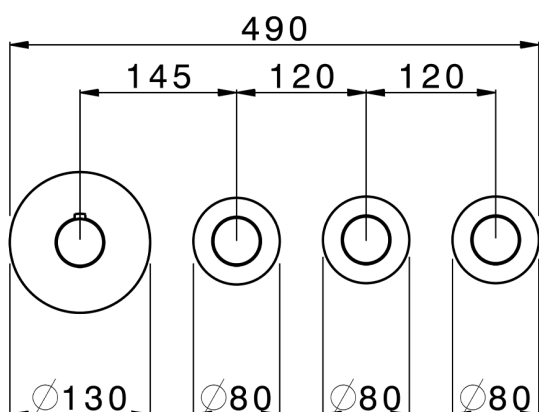

Parte externa termostático ducha 3 funciones NUANCE X32_X100R300

MODELO **X100R300**

Parte externa termostático ducha 3 funciones, para art.ZA00R300 instalación horizontal, para art.ZA00V300 instalación vertical, Inox AISI 316L

ACABADOS DISPONIBLES

-  **D1** D1 Inox Cepillado
-  **5H** 5H Dark Brass Brushed
-  **5L** 5L Brushed Black Titanium
-  **5N** 5N Oro Rosa Cepillado

CARACTERÍSTICAS

Instalación	Empotrado
Empotrado 2	ZA00V300
	ZA00R300

Parte empotrada termostático 3 funciones EMPOTRADO_ZA00V300

MODELO **ZA00V300**

Parte empotrada termostático 3 funciones

ACABADOS DISPONIBLES

CARACTERÍSTICAS

Recambio Cartucho **23.51A.HF**

Empotrado **1**

Cartucho Termostático HF