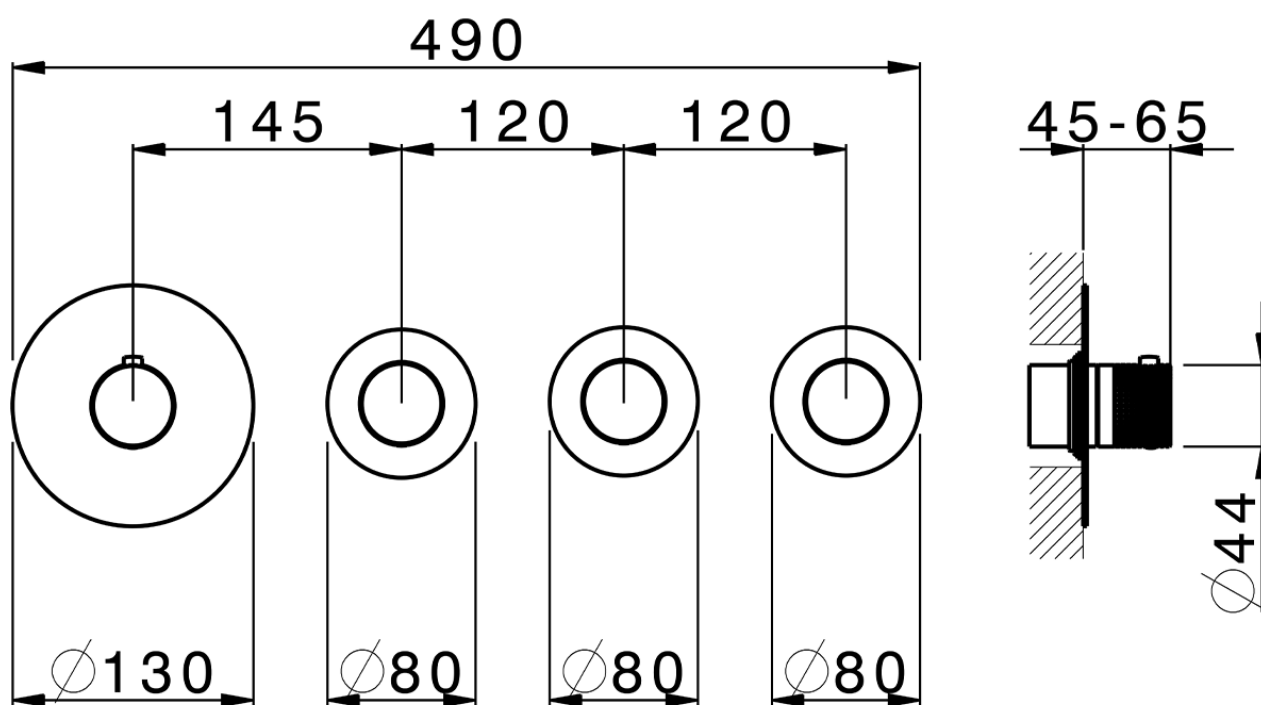

Parte externa termostático ducha 3 funciones NUANCE X32_X100R300

X100R300

<https://es.cisal.it/parte-externa-termostatico-ducha-3-funciones-nuance-x32-x100r300>

ZA00V300

<https://es.cisal.it/parte-empotrada-termostatico-3-funciones-empotrado-za00v300>

ZA00R300

<https://es.cisal.it/parte-empotrada-termostatico-3-funciones-empotrado-za00r300>

2026-06-19