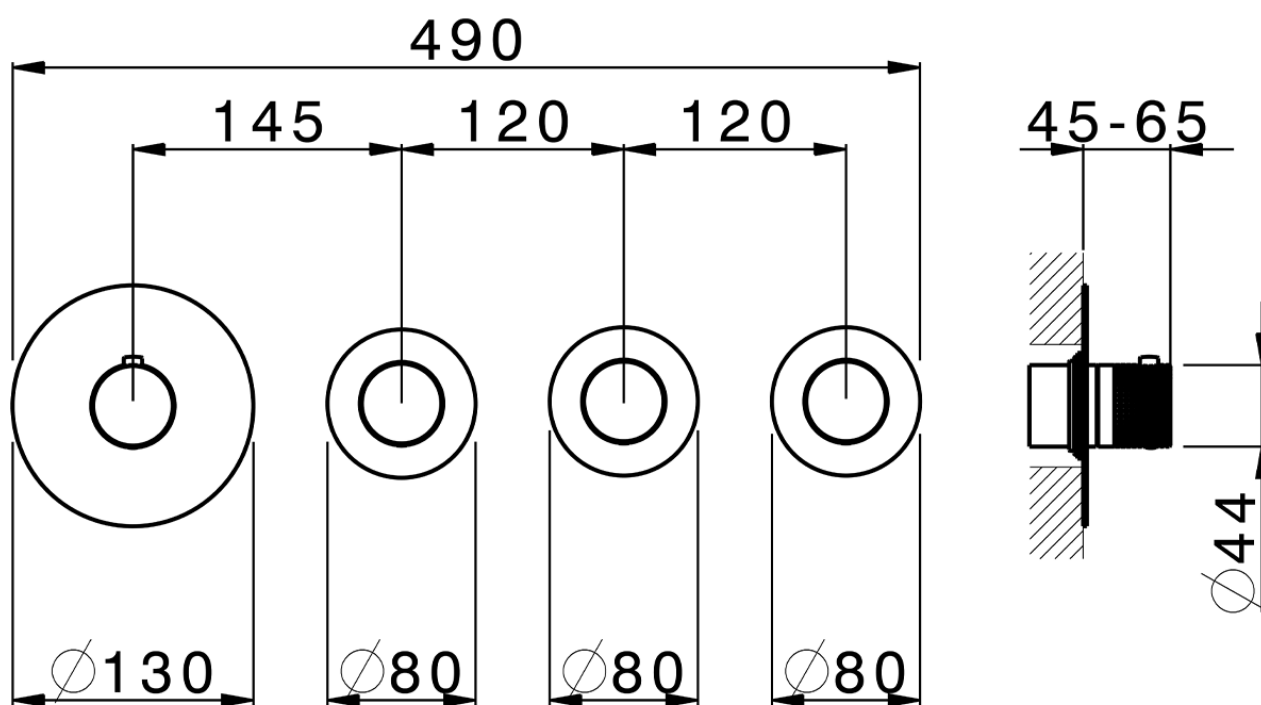

Parte externa termostático ducha 3 funciones NUANCE X32_X100R300

X100R300

<https://es.cisal.it/parte-externa-termostatico-ducha-3-funciones-nuance-x32-x100r300>

ZA00V300

<https://es.cisal.it/parte-empotrada-termostatico-3-funciones-empotrado-za00v300>

ZA00R300

<https://es.cisal.it/parte-empotrada-termostatico-3-funciones-empotrado-za00r300>

2026-04-29