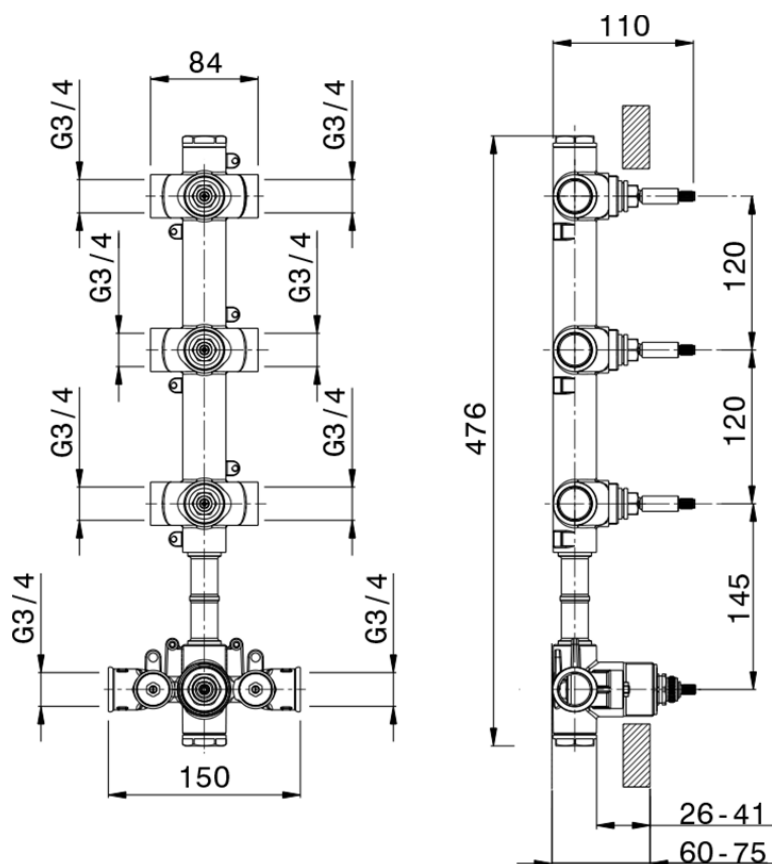

Parte externa termostático ducha 3 funciones NUANCE X32_X100R300

X100R300

<https://es.cisal.it/parte-externa-termostatico-ducha-3-funciones-nuance-x32-x100r300>

ZA00V300

<https://es.cisal.it/parte-empotrada-termostatico-3-funciones-empotrado-za00v300>

ZA00R300

<https://es.cisal.it/parte-empotrada-termostatico-3-funciones-empotrado-za00r300>

2026-06-19