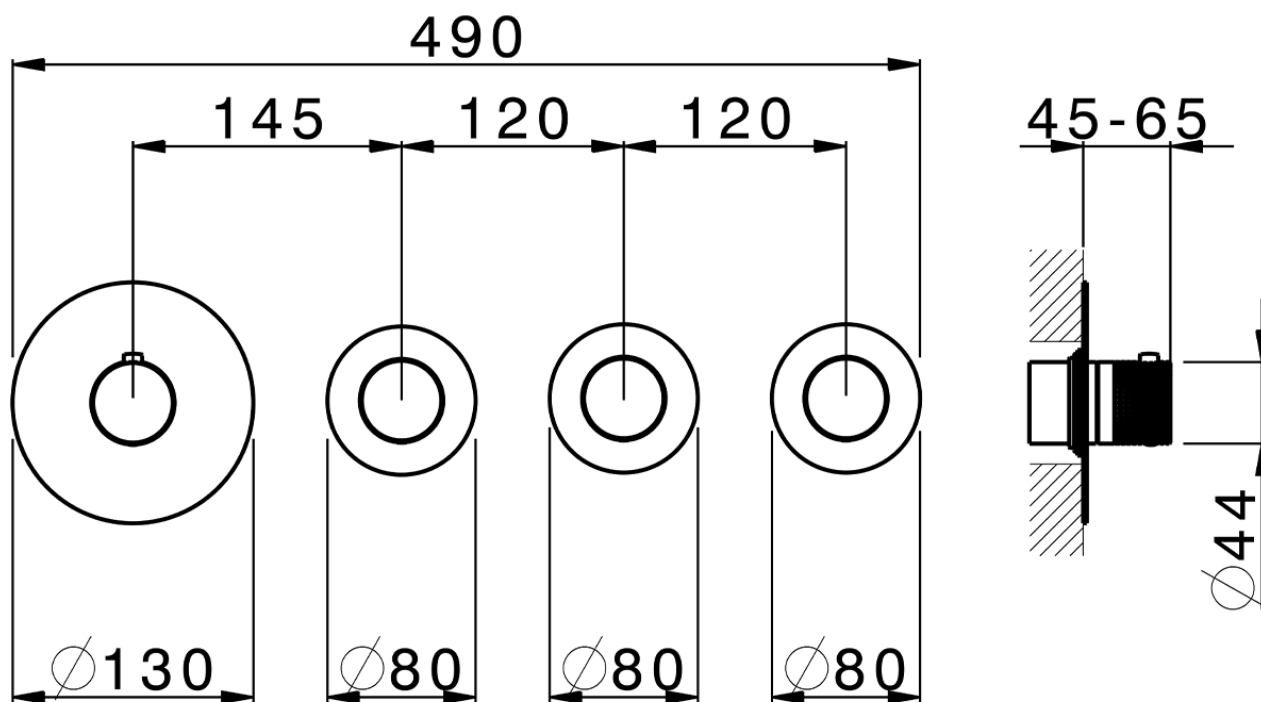

Parte externa termostático ducha 3 funciones NUANCE X32_X100R300

X100R300

<https://es.cisal.it/parte-externa-termostatico-ducha-3-funciones-nuance-x32-x100r300>

ZA00V300

<https://es.cisal.it/parte-empotrada-termostatico-3-funciones-empotrado-za00v300>

ZA00R300

<https://es.cisal.it/parte-empotrada-termostatico-3-funciones-empotrado-za00r300>

2026-06-19